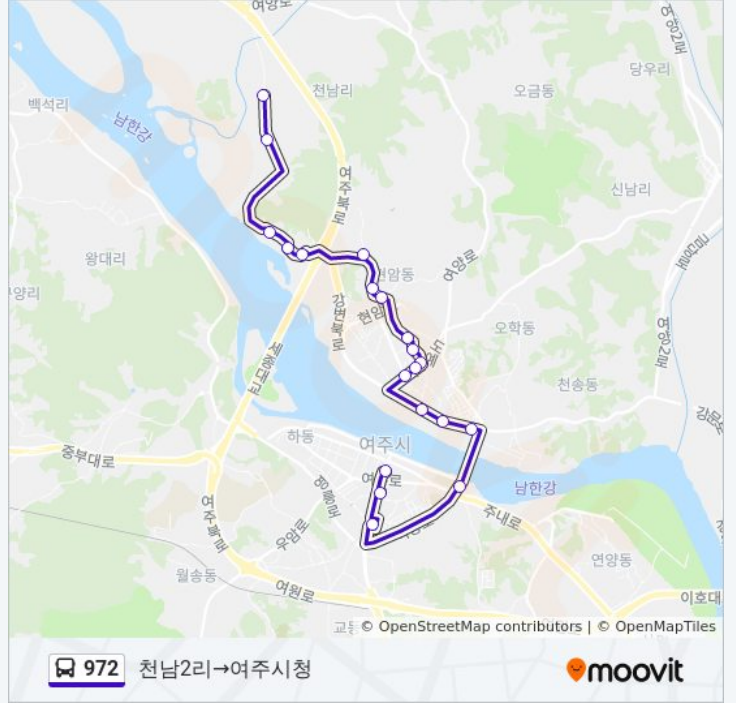

972

천남2리→여주시청

웹사이트 모드로 보기

972 버스 노선 천남2리→여주시청에는 하나의 경로가 있습니다. 주중의 운영시간은 다음과 같습니다:

(1) 천남2리→여주시청: 오전 10:00 - 오후 4:00

내 근처의 가장 가까운 972 버스를 찾으려면 무빗을 사용하여 다음 972 버스 도착시간을 확인하세요.

방향: 천남2리→여주시청

정류장 20개

[노선 일정 보기](#)

- 천남2리
- 사비나루
- 전원주택
- 씨름터
- 수촌
- 현암2통
- 현암3통마을회관
- 현암3통마을회관
- 영동아파트
- 삼진입구
- 오학공판장
- 벽산아파트
- 개나리아파트
- 극동도기맞은편
- 축협매장
- 동진웨딩홀
- 상동사거리
- 여주종합터미널
- 시민회관앞
- 여주시청

972 버스 시간표

천남2리→여주시청 경로 시간표:

일요일	오전 10:00 - 오후 4:00
월요일	오전 10:00 - 오후 4:00
화요일	오전 10:00 - 오후 4:00
수요일	오전 10:00 - 오후 4:00
목요일	오전 10:00 - 오후 4:00
금요일	오전 10:00 - 오후 4:00
토요일	오전 10:00 - 오후 4:00

972 버스 정보

방향: 천남2리→여주시청

정거장: 20

이동 시간: 19 분

노선 요약:

972 버스 시간표와 경로 지도는 moovitapp.com 에서 오프라인 PDF로 사용할 수 있습니다. [무빗 앱](#) url을 사용하여 실시간 버스 시간, 기차 일정 또는 지하철 일정과 서울시 내의 모든 대중 교통의 단계별 방향안내를 받을 수 있습니다.

[무빗에 대해](#) • [MaaS 솔루션](#) • [지원 국가](#) • [무빗 커뮤니티](#)