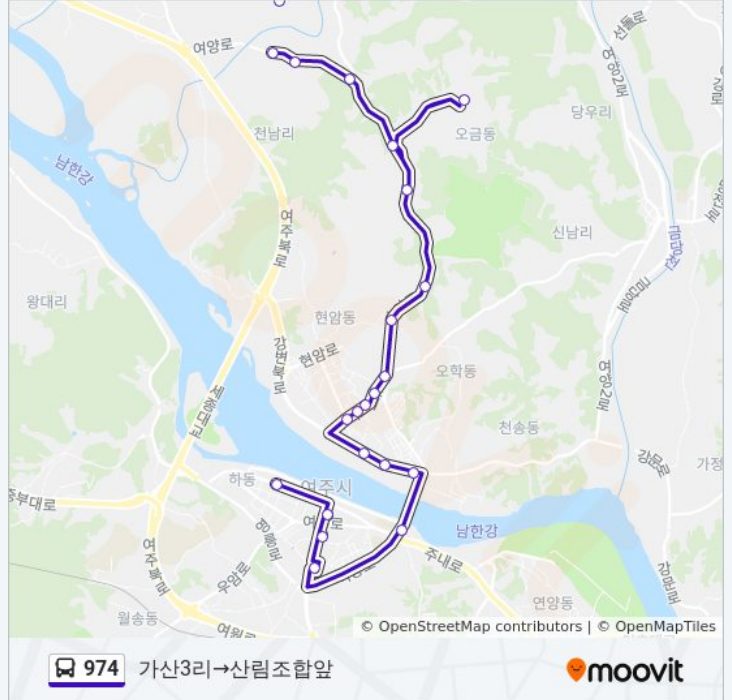

방향: 가산3리→산림조합앞

정류장 22개

[노선 일정 보기](#)

- 가산3리
- 천남초교
- 찬샘골
- 하림리입구
- 오금동고개밑
- 오금동종점
- 오금동
- 중앙산업
- 오학2통관수
- 오학사거리
- 농협앞
- 오학공판장
- 벽산아파트
- 개나리아파트
- 극동도기맞은편
- 축협매장
- 동진웨딩홀
- 상동사거리
- 여주종합터미널
- 시민회관앞
- 여주시청
- 산림조합앞

974 버스 시간표

가산3리→산림조합앞 경로 시간표:

일요일	오후 12:00 - 오후 3:15
월요일	오후 12:00 - 오후 3:15
화요일	오후 12:00 - 오후 3:15
수요일	오후 12:00 - 오후 3:15
목요일	오후 12:00 - 오후 3:15
금요일	오후 12:00 - 오후 3:15
토요일	오후 12:00 - 오후 3:15

974 버스 정보

방향: 가산3리→산림조합앞

정거장: 22

이동 시간: 28 분

노선 요약:

방향: 하동→천남초교

정류장 19개
[노선 일정 보기](#)

- 하동
- 여주시청
- 여흥동사무소.세종상가
- 여주여중.세종고
- 동진웨딩홀
- 축협매장
- 서울빌라앞
- 개나리아파트
- 벽산아파트
- 오학공판장
- 농협앞
- 오학사거리
- 오학2통관수
- 오학2통
- 중앙산업
- 오금동
- 오금동고개밀
- 하림리입구

974 버스 시간표

하동→천남초교 경로 시간표:

일요일	오후 12:00 - 오후 7:15
월요일	오후 12:00 - 오후 7:15
화요일	오후 12:00 - 오후 7:15
수요일	오후 12:00 - 오후 7:15
목요일	오후 12:00 - 오후 7:15
금요일	오후 12:00 - 오후 7:15
토요일	오후 12:00 - 오후 7:15

974 버스 정보

방향: 하동→천남초교
정거장: 19
이동 시간: 26 분
노선 요약: