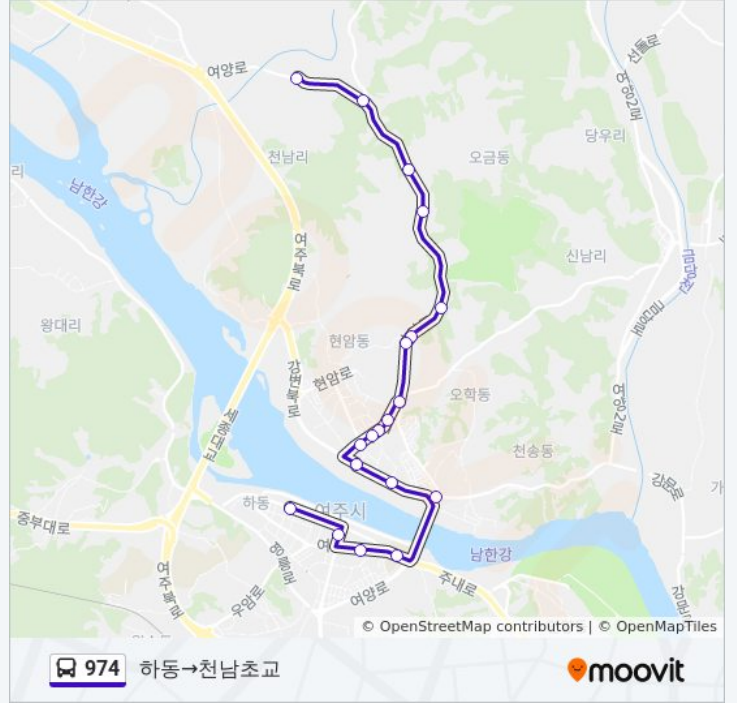

방향: 가산3리→산림조합앞

정류장 22개

[노선 일정 보기](#)

- 가산3리
- 천남초교
- 찬샘골
- 하림리입구
- 오금동고개밑
- 오금동종점
- 오금동
- 중앙산업
- 오학2통관수
- 오학사거리
- 농협앞
- 오학공판장
- 벽산아파트
- 개나리아파트
- 극동도기맞은편
- 축협매장
- 동진웨딩홀
- 상동사거리
- 여주종합터미널
- 시민회관앞
- 여주시청
- 산림조합앞

974 버스 시간표

가산3리→산림조합앞 경로 시간표:

일요일	오후 12:00 - 오후 3:15
월요일	오후 12:00 - 오후 3:15
화요일	오후 12:00 - 오후 3:15
수요일	오후 12:00 - 오후 3:15
목요일	오후 12:00 - 오후 3:15
금요일	오후 12:00 - 오후 3:15
토요일	오후 12:00 - 오후 3:15

974 버스 정보

방향: 가산3리→산림조합앞

정거장: 22

이동 시간: 28 분

노선 요약:

방향: 하동→천남초교

정류장 19개
[노선 일정 보기](#)

- 하동
- 여주시청
- 여흥동사무소.세종상가
- 여주여중.세종고
- 동진웨딩홀
- 축협매장
- 서울빌라앞
- 개나리아파트
- 벽산아파트
- 오학공판장
- 농협앞
- 오학사거리
- 오학2통관수
- 오학2통
- 중앙산업
- 오금동
- 오금동고개밀
- 하림리입구

974 버스 시간표

하동→천남초교 경로 시간표:

일요일	오후 12:00 - 오후 7:15
월요일	오후 12:00 - 오후 7:15
화요일	오후 12:00 - 오후 7:15
수요일	오후 12:00 - 오후 7:15
목요일	오후 12:00 - 오후 7:15
금요일	오후 12:00 - 오후 7:15
토요일	오후 12:00 - 오후 7:15

974 버스 정보

방향: 하동→천남초교
정거장: 19
이동 시간: 26 분
노선 요약: