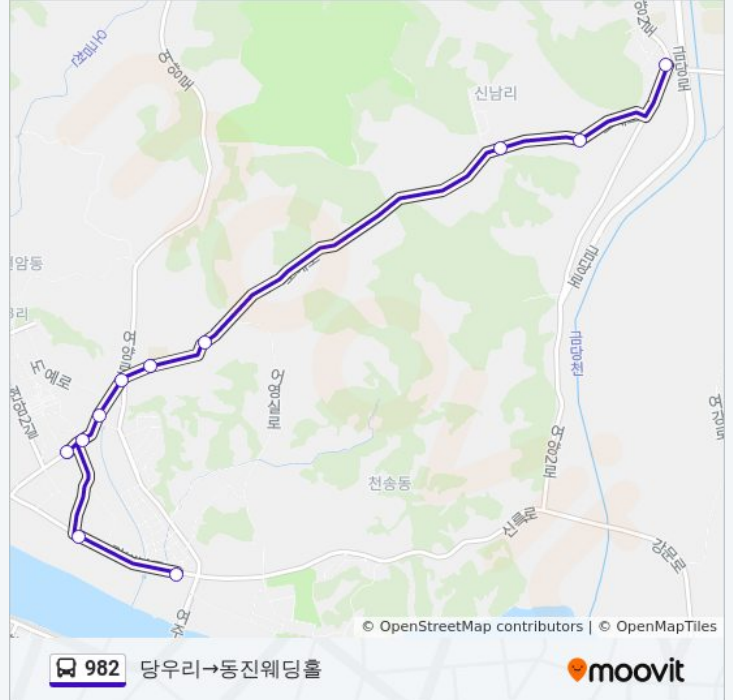

982

당우리→동진웨딩홀

앱 열기

982 버스 노선 (당우리→동진웨딩홀)은(는) 2 경로가 있습니다. 주중운영 시간은 다음과 같습니다:

(1) 당우리→동진웨딩홀: 07:40 - 20:40(2) 신록사→당우리: 07:55 - 20:55

내 근처의 가장 가까운 982 버스를 찾으려면 무빗을 사용하여 다음 982 버스 도착시간을 확인하세요.

방향: 당우리→동진웨딩홀

정류장 11개

[노선 일정 보기](#)

- 당우리
- 신남리
- 노인병원앞
- 오학1통
- 오학초교
- 오학사거리
- 농협앞
- 오학공판장
- 벽산아파트
- 극동도기맞은편
- 동진웨딩홀

982 버스 시간표

당우리→동진웨딩홀 경로 시간표:

일요일	07:40 - 20:40
월요일	07:40 - 20:40
화요일	07:40 - 20:40
수요일	07:40 - 20:40
목요일	07:40 - 20:40
금요일	07:40 - 20:40
토요일	07:40 - 20:40

982 버스 정보

방향: 당우리→동진웨딩홀

정거장: 11

이동 시간: 13 분

노선 요약:

방향: 신륵사→당우리

정류장 22개
[노선 일정 보기](#)

- 신륵사
- 천송동안터
- 천송3통마을회관
- 마을회관
- 오학1통
- 노인병원앞
- 신남리
- 당우리
- 여강중고등학교
- 신접1리
- 지내리입구
- 지내리마을회관
- 지내리
- 지내리마을회관
- 도예촌
- 가정리
- 도예촌
- 지내리입구

982 버스 시간표

신륵사→당우리 경로 시간표:

일요일	07:55 - 20:55
월요일	07:55 - 20:55
화요일	07:55 - 20:55
수요일	07:55 - 20:55
목요일	07:55 - 20:55
금요일	07:55 - 20:55
토요일	07:55 - 20:55

982 버스 정보

방향: 신륵사→당우리
정거장: 22
이동 시간: 36 분
노선 요약:

전원가든