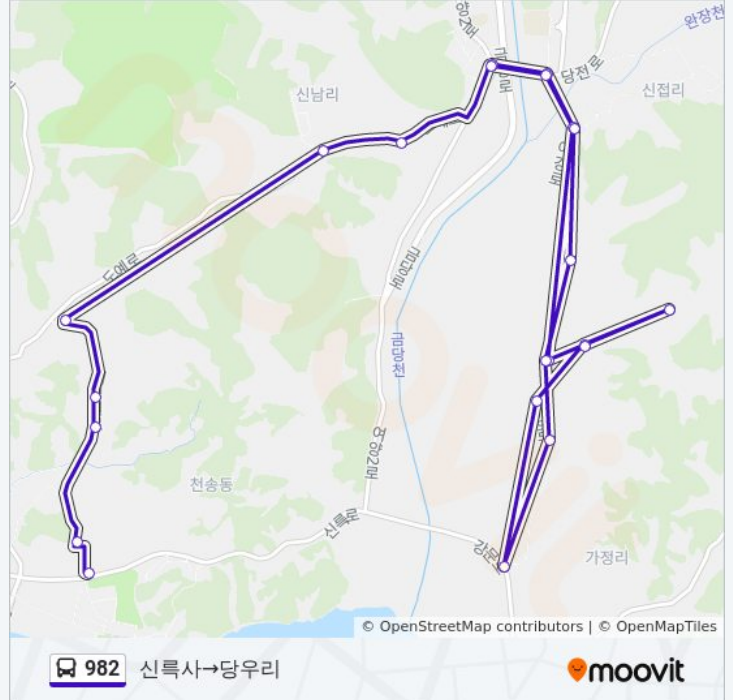

982 버스 정보

방향: 당우리→동진웨딩홀

정거장: 11

이동 시간: 13 분

노선 요약:

방향: 신륵사→당우리

정류장 22개
[노선 일정 보기](#)

- 신륵사
- 천송동안터
- 천송3통마을회관
- 마을회관
- 오학1통
- 노인병원앞
- 신남리
- 당우리
- 여강중고등학교
- 신접1리
- 지내리입구
- 지내리마을회관
- 지내리
- 지내리마을회관
- 도예촌
- 가정리
- 도예촌
- 지내리입구

982 버스 시간표

신륵사→당우리 경로 시간표:

일요일	07:55 - 20:55
월요일	07:55 - 20:55
화요일	07:55 - 20:55
수요일	07:55 - 20:55
목요일	07:55 - 20:55
금요일	07:55 - 20:55
토요일	07:55 - 20:55

982 버스 정보

방향: 신륵사→당우리
정거장: 22
이동 시간: 36 분
노선 요약:

전원가든

신접1리

여강중고등학교앞

당우리

982 버스 시간표와 경로 지도는 moovitapp.com 에서 오프라인 PDF로 사용할 수 있습니다. [무빗 앱](#) url을 사용하여 실시간 버스 시간, 기차 일정 또는 지하철 일정과 서울시 내의 모든 대중 교통의 단계별 방향안내를 받을 수 있습니다.

[무빗에 대해](#) · [MaaS 솔루션](#) · [지원 국가](#) · [무빗터 커뮤니티](#)