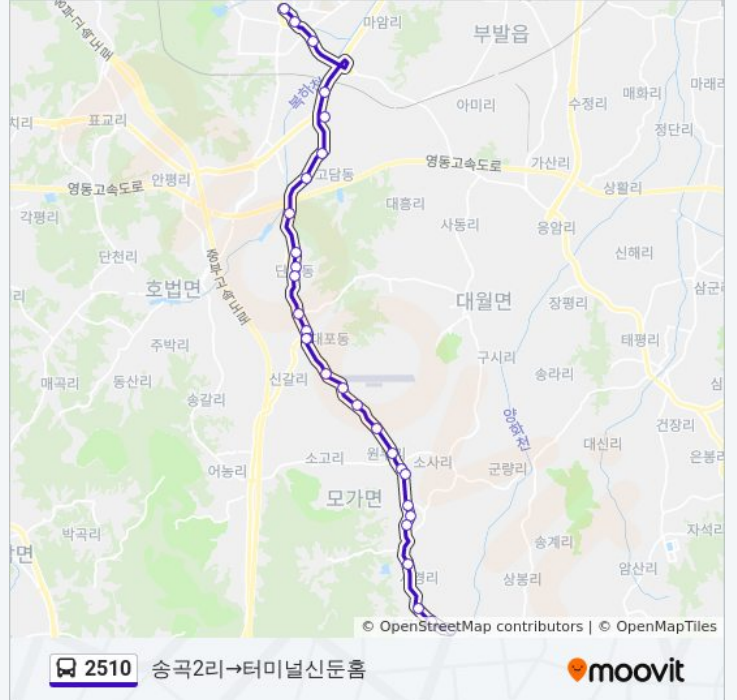

☞ 2510

송곡2리→터미널신문홈

웹사이트 모드로 보기

2510 버스 노선 (송곡2리→터미널신문홈)은(는) 2 경로가 있습니다. 주중운영 시간은 다음과 같습니다:
 (1) 송곡2리→터미널신문홈: 오전 9:30 - 오후 8:45(2) 장호원초등학교→송곡2리: 오전 9:30 - 오후 8:45
 내 근처의 가장 가까운 2510 버스를 찾으려면 무빗을 사용하여 다음 2510 버스 도착시간을 확인하세요.

방향: 송곡2리→터미널신문홈

정류장 29개
[노선 일정 보기](#)

- 송곡2리
- 송곡2리
- 송곡1리
- 서경리
- 진가리
- 모가면사무소앞
- 진가초등학교앞
- 모가중학교
- 소사리
- 원두1리
- 원두3리
- 소고2리
- 소고1리
- 부대앞
- 대포삼거리
- 대포삼거리
- 대포동
- 대포리
- 단월동
- 이천태평교회앞
- 단월초교
- 단월하수처리장앞

2510 버스 시간표

송곡2리→터미널신문홈 경로 시간표:

일요일	오전 9:30 - 오후 8:45
월요일	오전 9:30 - 오후 8:45
화요일	오전 9:30 - 오후 8:45
수요일	오전 9:30 - 오후 8:45
목요일	오전 9:30 - 오후 8:45
금요일	오전 9:30 - 오후 8:45
토요일	오전 9:30 - 오후 8:45

2510 버스 정보

방향: 송곡2리→터미널신문홈
정거장: 29
이동 시간: 41 분
노선 요약:

고담동

농기계수리센터

장록리

가좌리태우빌라앞

진리

미란다호텔

터미널신문흙

방향: 장호원초등학교→송곡2리