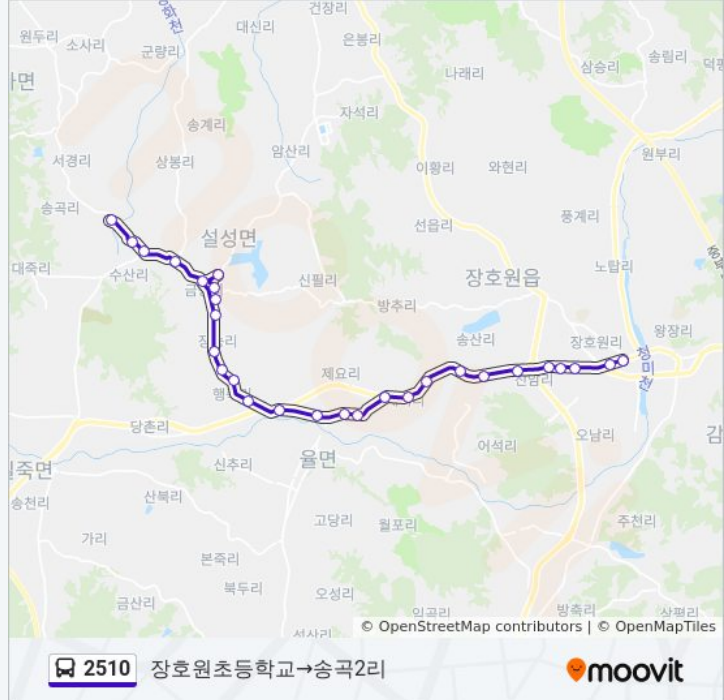

장릉3리

장릉2리

금당2리

금당리

설성면사무소

문화마을앞

장천삼거리

수산삼거리

수산리

송곡2리

2510 버스 시간표와 경로 지도는 moovitapp.com 에서 오프라인 PDF로 사용할 수 있습니다. [무빗 앱](#) url을 사용하여 실시간 버스 시간, 기차 일정 또는 지하철 일정과 서울시 내의 모든 대중 교통의 단계별 방향안내를 받을 수 있습니다.

[무빗에 대해](#) · [MaaS 솔루션](#) · [지원 국가](#) · [무비터 커뮤니티](#)

© 2023 무빗 - 모든 권리가 보호됨

실시간 도착 시간을 확인하세요