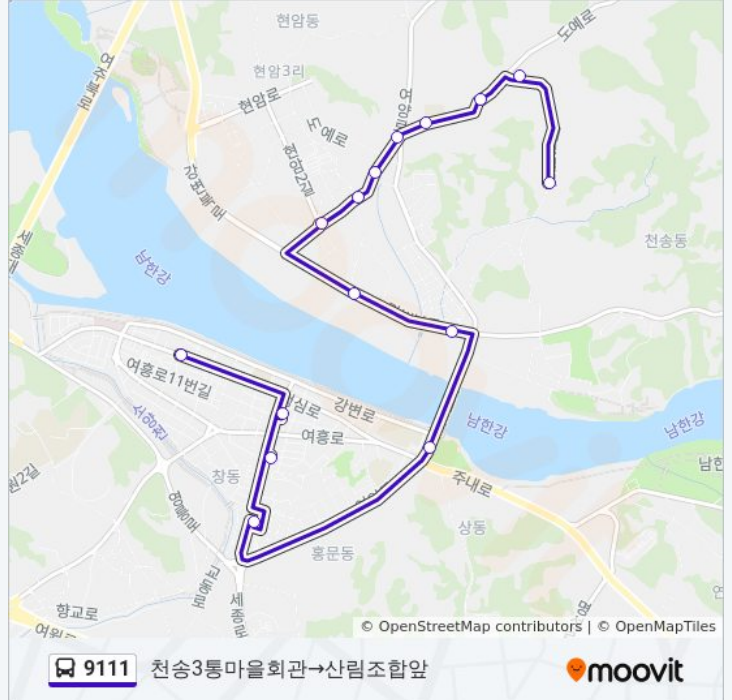

☑9111

천송3통마을회관→산림조합앞

웹사이트 모드로 보기

9111 버스 노선 (천송3통마을회관→산림조합앞)은(는) 2 경로가 있습니다. 주중운영 시간은 다음과 같습니다:
 (1) 천송3통마을회관→산림조합앞: 오전 7:50 - 오후 7:20(2) 하동→천송동안터: 오전 7:20 - 오후 6:50
 내 근처의 가장 가까운 9111 버스를 찾으려면 무빗을 사용하여 다음 9111 버스 도착시간을 확인하세요.

방향: 천송3통마을회관→산림조합앞

정류장 15개
[노선 일정 보기](#)

- 천송3통마을회관
- 오학1통
- 오학1통
- 오학초교
- 오학사거리
- 농협앞
- 오학공판장
- 개나리아파트
- 극동도기맞은편
- 동진웨딩홀
- 상동사거리
- 여주종합터미널
- 시민회관앞
- 여주시청
- 산림조합앞

9111 버스 시간표

천송3통마을회관→산림조합앞 경로 시간표:

일요일	오전 7:50 - 오후 7:20
월요일	오전 7:50 - 오후 7:20
화요일	오전 7:50 - 오후 7:20
수요일	오전 7:50 - 오후 7:20
목요일	오전 7:50 - 오후 7:20
금요일	오전 7:50 - 오후 7:20
토요일	오전 7:50 - 오후 7:20

9111 버스 정보

방향: 천송3통마을회관→산림조합앞
정거장: 15
이동 시간: 17 분
노선 요약:

방향: 하동→천송동안터

정류장 6개

[노선 일정 보기](#)

- 하동
- 여주시청
- 여흥동사무소.세종상가
- 여주여중.세종고
- 신록사
- 천송동안터

9111 버스 시간표

하동→천송동안터 경로 시간표: