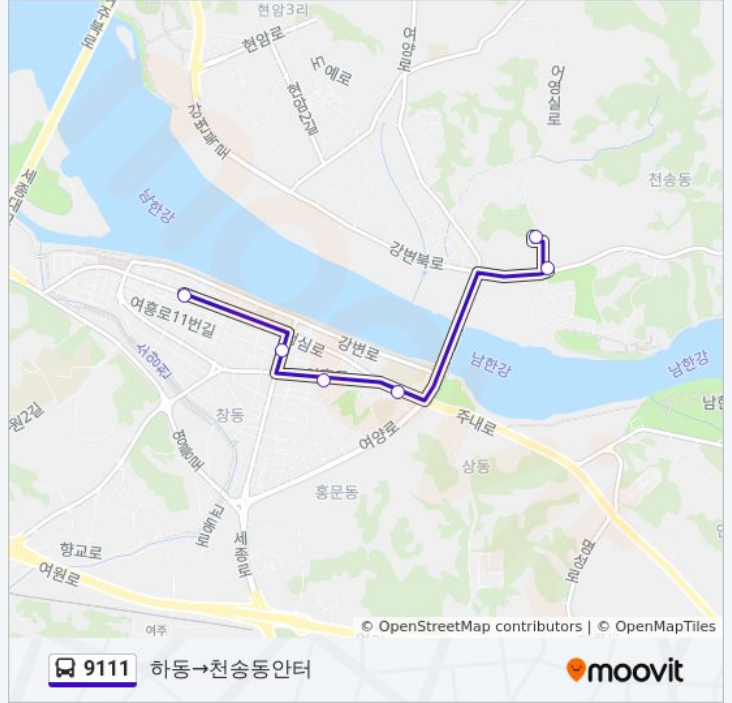

☑9111

천송3통마을회관→산림조합앞

웹사이트 모드로 보기

9111 버스 노선 (천송3통마을회관→산림조합앞)은(는) 2 경로가 있습니다. 주중운영 시간은 다음과 같습니다:
 (1) 천송3통마을회관→산림조합앞: 오전 7:50 - 오후 7:20(2) 하동→천송동안터: 오전 7:20 - 오후 6:50
 내 근처의 가장 가까운 9111 버스를 찾으려면 무빗을 사용하여 다음 9111 버스 도착시간을 확인하세요.

방향: 천송3통마을회관→산림조합앞

정류장 15개
[노선 일정 보기](#)

- 천송3통마을회관
- 오학1통
- 오학1통
- 오학초교
- 오학사거리
- 농협앞
- 오학공판장
- 개나리아파트
- 극동도기맞은편
- 동진웨딩홀
- 상동사거리
- 여주종합터미널
- 시민회관앞
- 여주시청
- 산림조합앞

9111 버스 시간표

천송3통마을회관→산림조합앞 경로 시간표:

일요일	오전 7:50 - 오후 7:20
월요일	오전 7:50 - 오후 7:20
화요일	오전 7:50 - 오후 7:20
수요일	오전 7:50 - 오후 7:20
목요일	오전 7:50 - 오후 7:20
금요일	오전 7:50 - 오후 7:20
토요일	오전 7:50 - 오후 7:20

9111 버스 정보

방향: 천송3통마을회관→산림조합앞
정거장: 15
이동 시간: 17 분
노선 요약:

방향: 하동→천송동안터

정류장 6개

[노선 일정 보기](#)

- 하동
- 여주시청
- 여흥동사무소.세종상가
- 여주여중.세종고
- 신록사
- 천송동안터

9111 버스 시간표

하동→천송동안터 경로 시간표:

일요일	오전 7:20 - 오후 6:50
월요일	오전 7:20 - 오후 6:50
화요일	오전 7:20 - 오후 6:50
수요일	오전 7:20 - 오후 6:50
목요일	오전 7:20 - 오후 6:50
금요일	오전 7:20 - 오후 6:50
토요일	오전 7:20 - 오후 6:50

9111 버스 정보

방향: 하동→천송동안터

정거장: 6

이동 시간: 7 분

노선 요약:

9111 버스 시간표와 경로 지도는 moovitapp.com 에서 오프라인 PDF로 사용할 수 있습니다. [무빗 앱](#) url을 사용하여 실시간 버스 시간, 기차 일정 또는 지하철 일정과 서울시 내의 모든 대중 교통의 단계별 방향안내를 받을 수 있습니다.