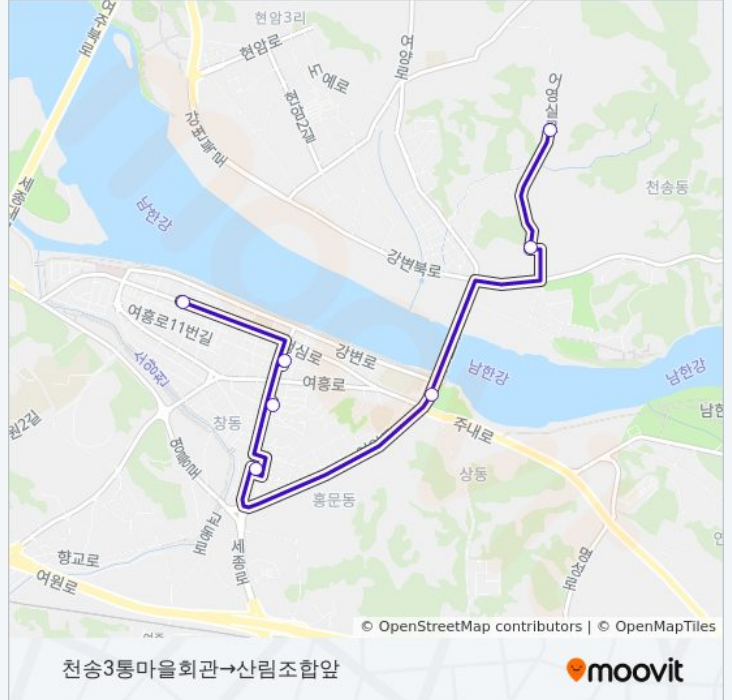

정류장 7개

[노선 일정 보기](#)

천송3통마을회관

천송동안터

상동사거리

여주종합터미널

시민회관앞

여주시청

산림조합앞

9112 버스 시간표

천송3통마을회관→산림조합앞 경로 시간표:

일요일	17:20
월요일	17:20
화요일	17:20
수요일	17:20
목요일	17:20
금요일	17:20
토요일	17:20

9112 버스 정보

방향: 천송3통마을회관→산림조합앞

정거장: 7

이동 시간: 11 분

노선 요약:

방향: 하동→마을회관

정류장 14개
[노선 일정 보기](#)

- 하동
- 여주시청
- 여흥동사무소.세종상가
- 여주여중.세종고
- 동진웨딩홀
- 축협매장
- 서울빌라앞
- 개나리아파트
- 벽산아파트
- 농협앞
- 오학사거리
- 오학초교
- 오학1통
- 마을회관

9112 버스 시간표

하동→마을회관 경로 시간표:

일요일	16:50
월요일	16:50
화요일	16:50
수요일	16:50
목요일	16:50
금요일	16:50
토요일	16:50

9112 버스 정보

방향: 하동→마을회관
 정거장: 14
 이동 시간: 17 분
 노선 요약:

9112 버스 시간표와 경로 지도는 moovitapp.com 에서 오프라인 PDF로 사용할 수 있습니다. [무빗 앱](#) url을 사용하여 실시간 버스 시간, 기차 일정 또는 지하철 일정과 서울시 내의 모든 대중 교통의 단계별 방향안내를 받을 수 있습니다.

[무빗에 대해](#) · [MaaS 솔루션](#) · [지원 국가](#) · [무비터 커뮤니티](#)