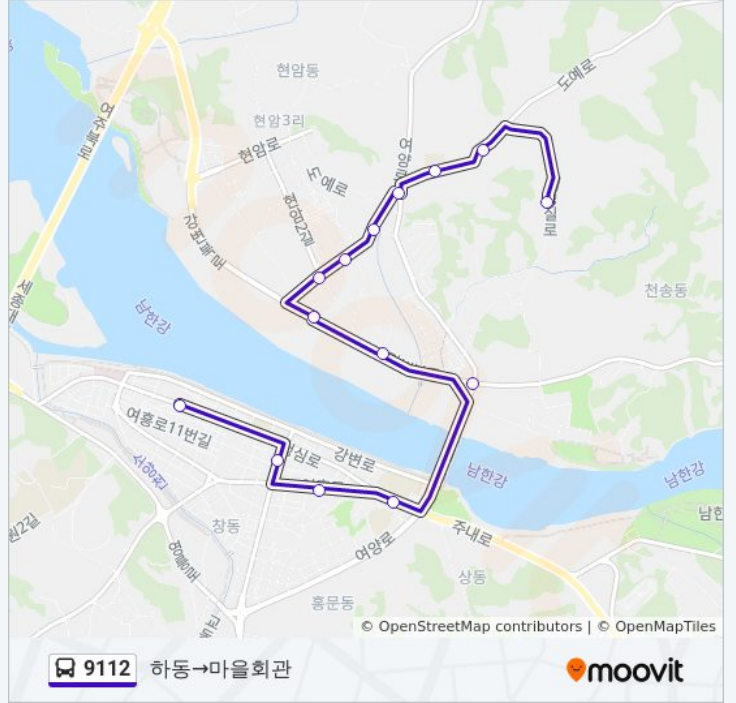

정류장 7개

[노선 일정 보기](#)

천송3통마을회관

천송동안터

상동사거리

여주종합터미널

시민회관앞

여주시청

산림조합앞

9112 버스 시간표

천송3통마을회관→산림조합앞 경로 시간표:

일요일	17:20
월요일	17:20
화요일	17:20
수요일	17:20
목요일	17:20
금요일	17:20
토요일	17:20

9112 버스 정보

방향: 천송3통마을회관→산림조합앞

정거장: 7

이동 시간: 11 분

노선 요약:

방향: 하동→마을회관

정류장 14개
[노선 일정 보기](#)

- 하동
- 여주시청
- 여흥동사무소.세종상가
- 여주여중.세종고
- 동진웨딩홀
- 축협매장
- 서울빌라앞
- 개나리아파트
- 벽산아파트
- 농협앞
- 오학사거리
- 오학초교
- 오학1통
- 마을회관

9112 버스 시간표

하동→마을회관 경로 시간표:

일요일	16:50
월요일	16:50
화요일	16:50
수요일	16:50
목요일	16:50
금요일	16:50
토요일	16:50

9112 버스 정보

방향: 하동→마을회관
 정거장: 14
 이동 시간: 17 분
 노선 요약:

9112 버스 시간표와 경로 지도는 moovitapp.com 에서 오프라인 PDF로 사용할 수 있습니다. [무빗 앱](#) url을 사용하여 실시간 버스 시간, 기차 일정 또는 지하철 일정과 서울시 내의 모든 대중 교통의 단계별 방향안내를 받을 수 있습니다.

[무빗에 대해](#) · [MaaS 솔루션](#) · [지원 국가](#) · [무비터 커뮤니티](#)