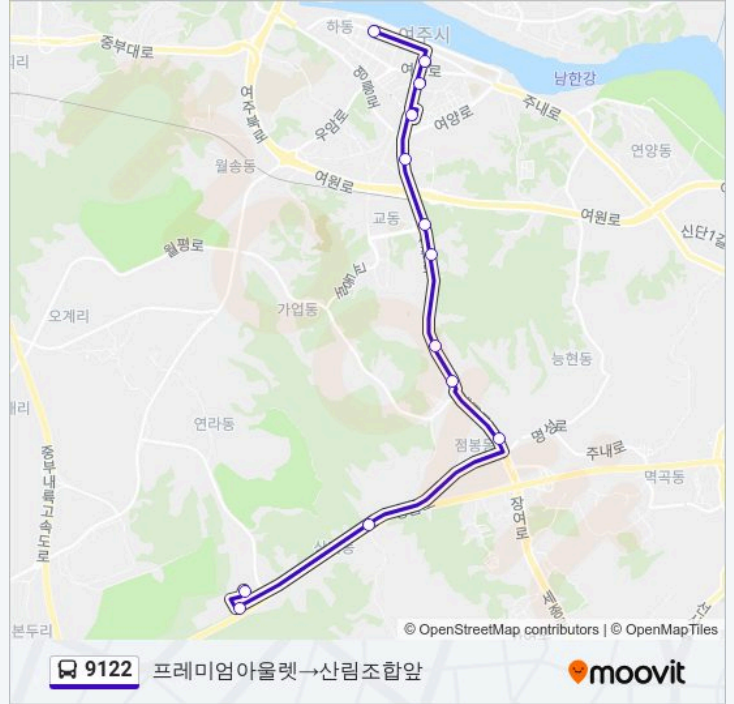

정류장 13개

[노선 일정 보기](#)

프리미엄아울렛

프리미엄아울렛

상거동

점봉초등학교

부영아파트

여주대학교

## 9122 버스 시간표

프리미엄아울렛→산림조합앞 경로 시간표:

일요일	24 시간
월요일	24 시간
화요일	24 시간
수요일	24 시간
목요일	24 시간
금요일	24 시간
토요일	24 시간

## 9122 버스 정보

**방향:** 프리미엄아울렛→산림조합앞

**정거장:** 13

**이동 시간:** 20 분

**노선 요약:**

**방향: 하동→375아울렛**

정류장 30개  
[노선 일정 보기](#)

- 하동
- 여주시청
- 여흥동사무소.세종상가
- 여주여중.세종고
- 천송동
- 도자기조합
- 은성도예
- 오학사거리
- 오학사거리
- 농협앞
- 오학공판장
- 벽산아파트
- 개나리아파트
- 극동도기맞은편
- 축협매장
- 동진웨딩홀
- 여주여중.세종고
- 여주신협

### 9122 버스 정보

**방향:** 하동→375아울렛  
**정거장:** 30  
**이동 시간:** 35 분  
**노선 요약:**