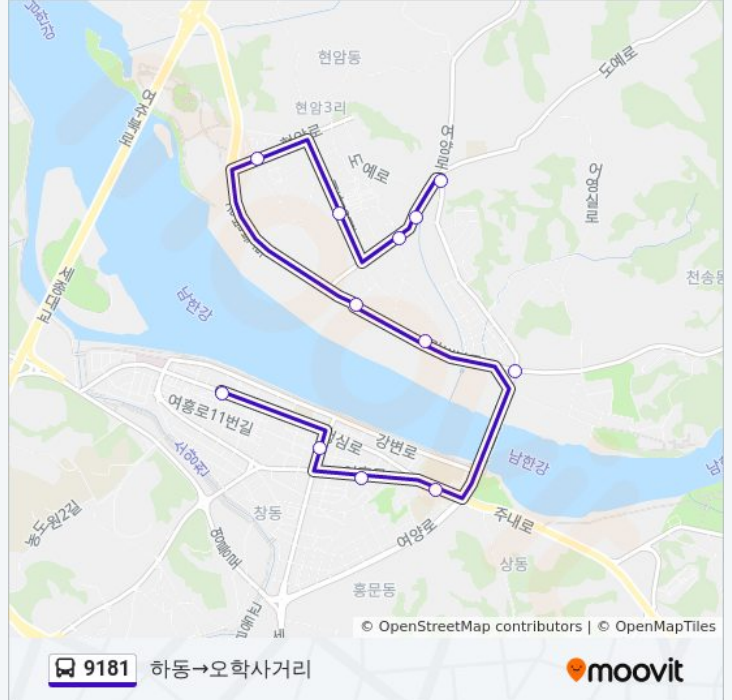

방향: 하동→오학사거리

정류장 12개

[노선 일정 보기](#)

- 하동
- 여주시청
- 여흥동사무소.세종상가
- 여주여중.세종고
- 동진웨딩홀
- 축협매장
- 서울빌라앞
- 법원.검찰청
- 현암4통.삼진아파트
- 오학공판장
- 농협앞
- 오학사거리

### 9181 버스 시간표

하동→오학사거리 경로 시간표:

일요일	오전 7:45 - 오후 4:05
월요일	오전 7:45 - 오후 4:05
화요일	오전 7:45 - 오후 4:05
수요일	오전 7:45 - 오후 4:05
목요일	오전 7:45 - 오후 4:05
금요일	오전 7:45 - 오후 4:05
토요일	오전 7:45 - 오후 4:05

### 9181 버스 정보

방향: 하동→오학사거리

정거장: 12

이동 시간: 17 분

노선 요약:

**방향: 현진아파트.단지내→산림조합앞**

정류장 12개  
[노선 일정 보기](#)

- 현진아파트.단지내
- 오학사거리
- 농협앞
- 오학공판장
- 개나리아파트
- 극동도기맞은편
- 동진웨딩홀
- 상동사거리
- 여주종합터미널
- 시민회관앞
- 여주시청
- 산림조합앞

**9181 버스 시간표**

현진아파트.단지내→산림조합앞 경로 시간표:

일요일	오전 8:05 - 오후 4:25
월요일	오전 8:05 - 오후 4:25
화요일	오전 8:05 - 오후 4:25
수요일	오전 8:05 - 오후 4:25
목요일	오전 8:05 - 오후 4:25
금요일	오전 8:05 - 오후 4:25
토요일	오전 8:05 - 오후 4:25

**9181 버스 정보**