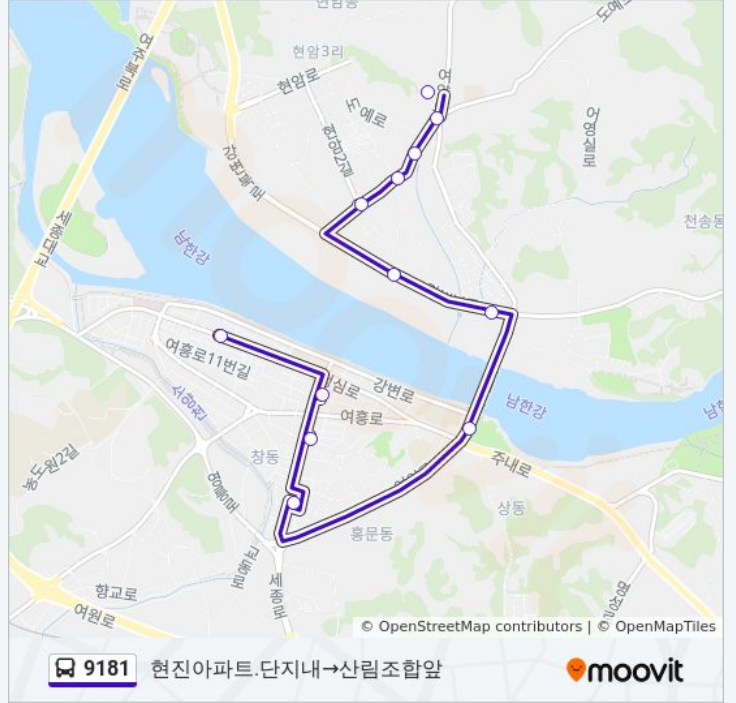

9181 버스 시간표와 경로 지도는 moovitapp.com 에서 오프라인 PDF로 사용할 수 있습니다. [무빗 앱](#) url을 사용하여 실시간 버스 시간, 기차 일정 또는 지하철 일정과 서울시 내의 모든 대중 교통의 단계별 방향안내를 받을 수 있습니다.

[무빗에 대해](#) · [MaaS 솔루션](#) · [지원 국가](#) · [무빗 커뮤니티](#)

© 2023 무빗 - 모든 권리가 보호됨

실시간 도착 시간을 확인하세요