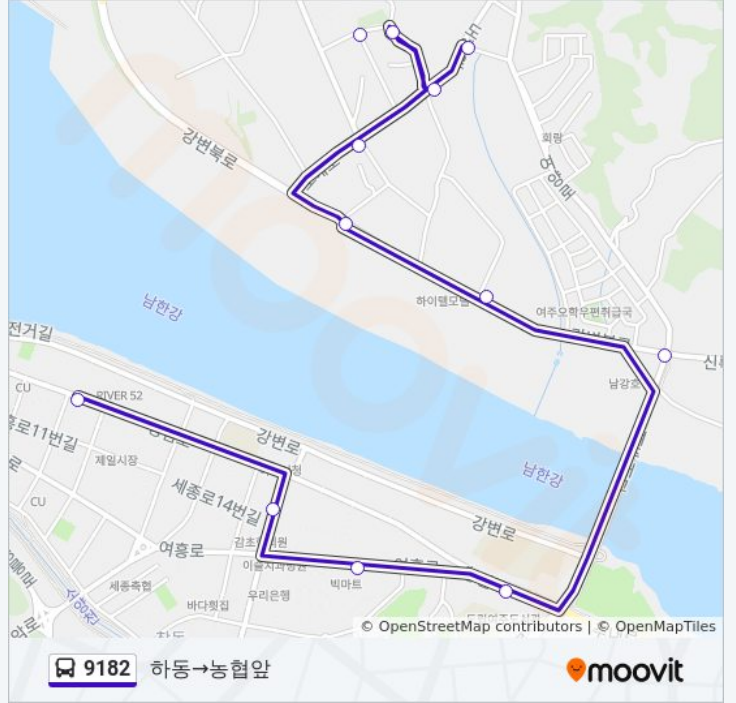

9182

하동→농협앞

[웹사이트 모드로 보기](#)

9182 버스 노선 하동→농협앞에는 하나의 경로가 있습니다. 주중의 운영시간은 다음과 같습니다:

(1) 하동→농협앞: 오후 8:35 - 오후 9:05

내 근처의 가장 가까운 9182 버스를 찾으려면 무빗을 사용하여 다음 9182 버스 도착시간을 확인하세요.

방향: 하동→농협앞

정류장 12개

[노선 일정 보기](#)

- 하동
- 여주시청
- 여흥동사무소.세종상가
- 여주여중.세종고
- 동진웨딩홀
- 축협매장
- 서울빌라앞
- 개나리아파트
- 삼진아파트
- 삼진입구
- 오학공판장
- 농협앞

9182 버스 시간표

하동→농협앞 경로 시간표:

일요일	오후 8:35 - 오후 9:05
월요일	오후 8:35 - 오후 9:05
화요일	오후 8:35 - 오후 9:05
수요일	오후 8:35 - 오후 9:05
목요일	오후 8:35 - 오후 9:05
금요일	오후 8:35 - 오후 9:05
토요일	오후 8:35 - 오후 9:05

9182 버스 정보

방향: 하동→농협앞

정거장: 12

이동 시간: 10 분

노선 요약:

9182 버스 시간표와 경로 지도는 moovitapp.com 에서 오프라인 PDF로 사용할 수 있습니다. [무빗 앱](#) url을 사용하여 실시간 버스 시간, 기차 일정 또는 지하철 일정과 서울시 내의 모든 대중 교통의 단계별 방향안내를 받을 수 있습니다.

[무빗에 대해](#) · [MaaS 솔루션](#) · [지원 국가](#) · [무빗 커뮤니티](#)