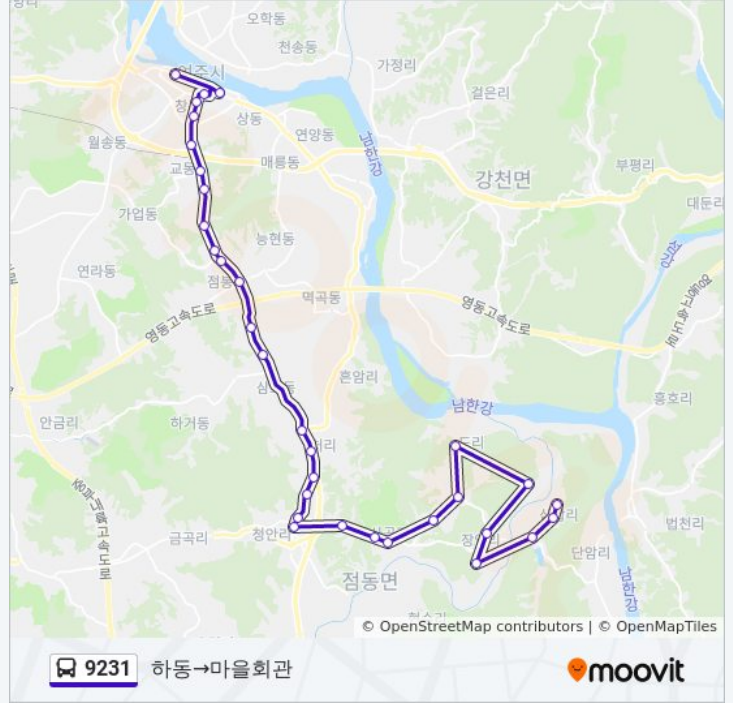

방향: 하동→마을회관

정거장: 32

이동 시간: 57 분

노선 요약:

점등고교앞

점등초등학교

사곡2리

사곡1리

중간말

마을회관

9231 버스 시간표와 경로 지도는 moovitapp.com 에서 오프라인 PDF로 사용할 수 있습니다. [무빗 앱](#) url을 사용하여 실시간 버스 시간, 기차 일정 또는 지하철 일정과 서울시 내의 모든 대중 교통의 단계별 방향안내를 받을 수 있습니다.

[무빗에 대해](#) · [MaaS 솔루션](#) · [지원 국가](#) · [무비터 커뮤니티](#)