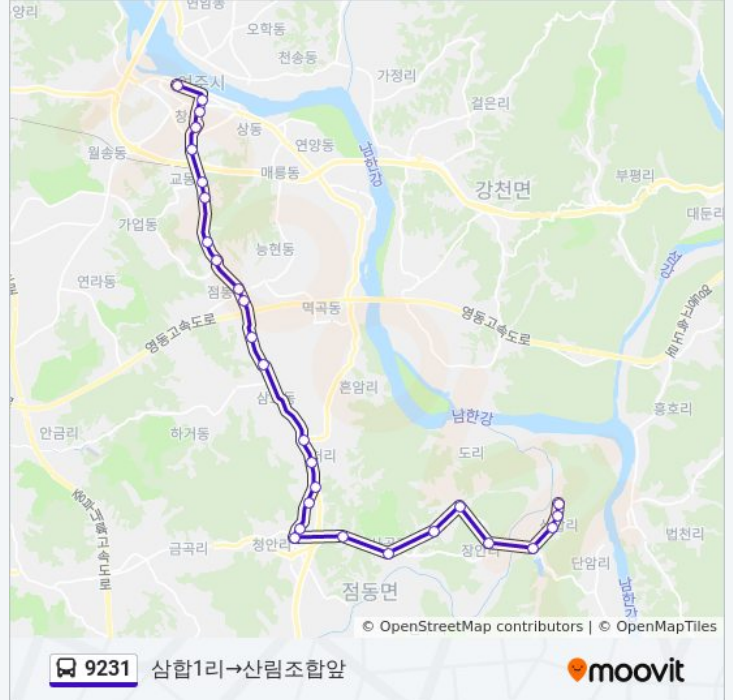

방향: 삼합1리→산림조합앞

정류장 28개
[노선 일정 보기](#)

- 삼합1리
- 마을회관
- 중간말
- 삼합1리
- 장안2리
- 장안1리
- 사곡1리
- 사곡1리
- 사곡2리
- 점동초등학교
- 점동고교앞
- 궁도장
- 동주식품
- 선돌마을
- 처리입구
- 삼교2통입구
- 먹곡2통
- 여주1c입구.점봉동
- 점봉초등학교
- 부영아파트
- 여주대학교
- 강남아파트.여주고등학교

9231 버스 시간표

삼합1리→산림조합앞 경로 시간표:

일요일	오후 2:00 - 오후 7:00
월요일	오후 2:00 - 오후 7:00
화요일	오후 2:00 - 오후 7:00
수요일	오후 2:00 - 오후 7:00
목요일	오후 2:00 - 오후 7:00
금요일	오후 2:00 - 오후 7:00
토요일	오후 2:00 - 오후 7:00

9231 버스 정보

방향: 삼합1리→산림조합앞
정거장: 28
이동 시간: 48 분
노선 요약:

세종초등학교.예일아파트

삼환아파트

여주종합터미널

시민회관앞

여주시청

산림조합앞

방향: 하동→마을회관

정류장 32개

[노선 일정 보기](#)

하동

Kt여주지점

여주신협

여주경찰서

여주종합터미널

삼환아파트

세종초등학교.예일아파트