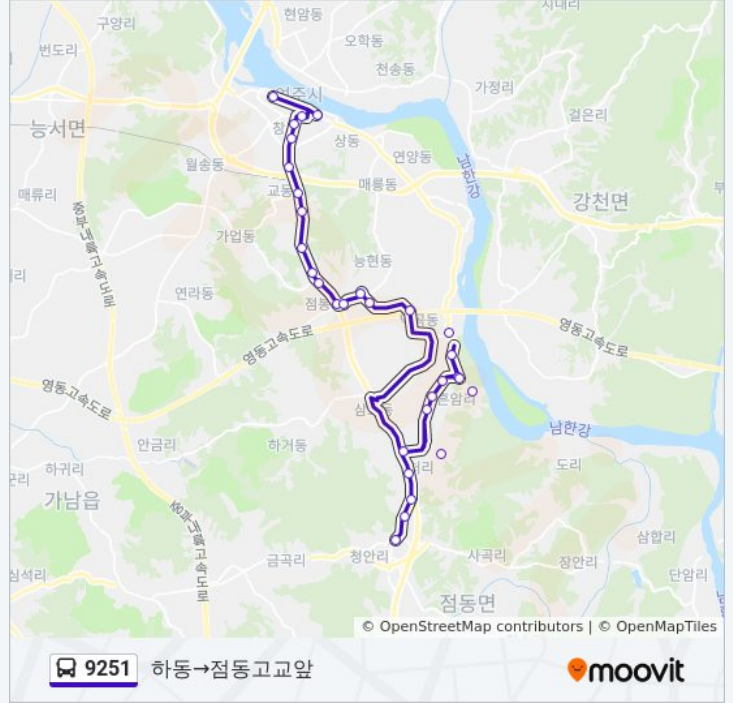

### 9251 버스 정보

방향: 점동초등학교→산림조합앞

정거장: 20

이동 시간: 31 분

노선 요약:

**방향: 하동→점동고교앞**

정류장 30개  
[노선 일정 보기](#)

- 하동
- Kt여주지점
- 여주신협
- 여주경찰서
- 여주종합터미널
- 삼한아파트
- 세종초등학교.예일아파트
- 강남아파트.여주고등학교
- 여주대학교정문
- 부영아파트
- 코카콜라
- 점봉초등학교
- 인창아파트
- 능현동
- 점봉1통
- 먹곡2통
- 먹곡삼거리
- 전원주택

**9251 버스 시간표**

하동→점동고교앞 경로 시간표:

일요일	오전 6:40 - 오전 9:55
월요일	오전 6:40 - 오전 9:55
화요일	오전 6:40 - 오전 9:55
수요일	오전 6:40 - 오전 9:55
목요일	오전 6:40 - 오전 9:55
금요일	오전 6:40 - 오전 9:55
토요일	오전 6:40 - 오전 9:55

**9251 버스 정보**

**방향:** 하동→점동고교앞  
**정거장:** 30  
**이동 시간:** 48 분  
**노선 요약:**

선돌마을

궁도장입구

궁도장앞

점동고교앞

9251 버스 시간표와 경로 지도는 [moovitapp.com](https://moovitapp.com) 에서 오프라인 PDF로 사용할 수 있습니다. [무빗 앱](#) url을 사용하여 실시간 버스 시간, 기차 일정 또는 지하철 일정과 서울시 내의 모든 대중 교통의 단계별 방향안내를 받을 수 있습니다.

[무빗에 대해](#) · [MaaS 솔루션](#) · [지원 국가](#) · [무비터 커뮤니티](#)