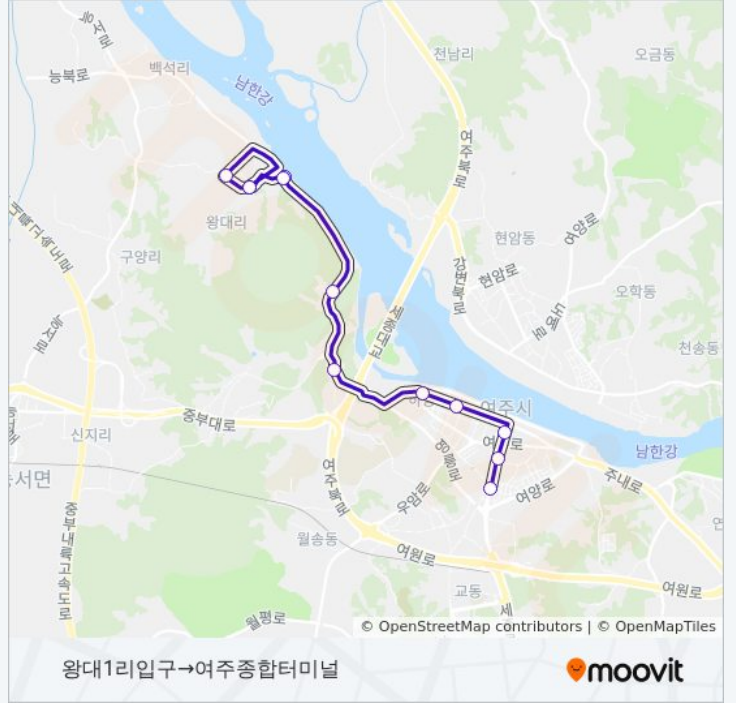

9511

여주종합터미널→왕릉

앱 열기

9511 버스 노선 (여주종합터미널→왕릉)은(는) 2 경로가 있습니다. 주중운영 시간은 다음과 같습니다:
 (1) 여주종합터미널→왕릉: 14:00 - 19:15(2) 왕대1리입구→여주종합터미널: 14:30 - 19:45
 내 근처의 가장 가까운 9511 버스를 찾으려면 무빗을 사용하여 다음 9511 버스 도착시간을 확인하세요.

방향: 여주종합터미널→왕릉

정류장 8개

[노선 일정 보기](#)

- 여주종합터미널
- 시민회관앞
- 여주시청
- 산림조합앞
- 고려병원
- 왕대리식당앞
- 세종대왕릉입구
- 왕릉

9511 버스 시간표

여주종합터미널→왕릉 경로 시간표:

일요일	14:00 - 19:15
월요일	14:00 - 19:15
화요일	14:00 - 19:15
수요일	14:00 - 19:15
목요일	14:00 - 19:15
금요일	14:00 - 19:15
토요일	14:00 - 19:15

9511 버스 정보

방향: 여주종합터미널→왕릉

정거장: 8

이동 시간: 12 분

노선 요약:

방향: 왕대1리입구→여주종합터미널
 정류장 12개
[노선 일정 보기](#)

- 왕대1리입구
- 왕대1리
- 왕대1리
- 왕대1리
- 왕대1리
- 왕릉
- 세종대왕릉입구
- 고려병원
- 하동
- 여주시청
- 여주경찰서
- 여주종합터미널

9511 버스 시간표
 왕대1리입구→여주종합터미널 경로 시간표:

일요일	14:30 - 19:45
월요일	14:30 - 19:45
화요일	14:30 - 19:45
수요일	14:30 - 19:45
목요일	14:30 - 19:45
금요일	14:30 - 19:45
토요일	14:30 - 19:45

9511 버스 정보
 방향: 왕대1리입구→여주종합터미널
 정거장: 12
 이동 시간: 18 분
 노선 요약:

9511 버스 시간표와 경로 지도는 moovitapp.com 에서 오프라인 PDF로 사용할 수 있습니다. [무빗 앱](#) url을 사용하여 실시간 버스 시간, 기차 일정 또는 지하철 일정과 서울시 내의 모든 대중 교통의 단계별 방향안내를 받을 수 있습니다.