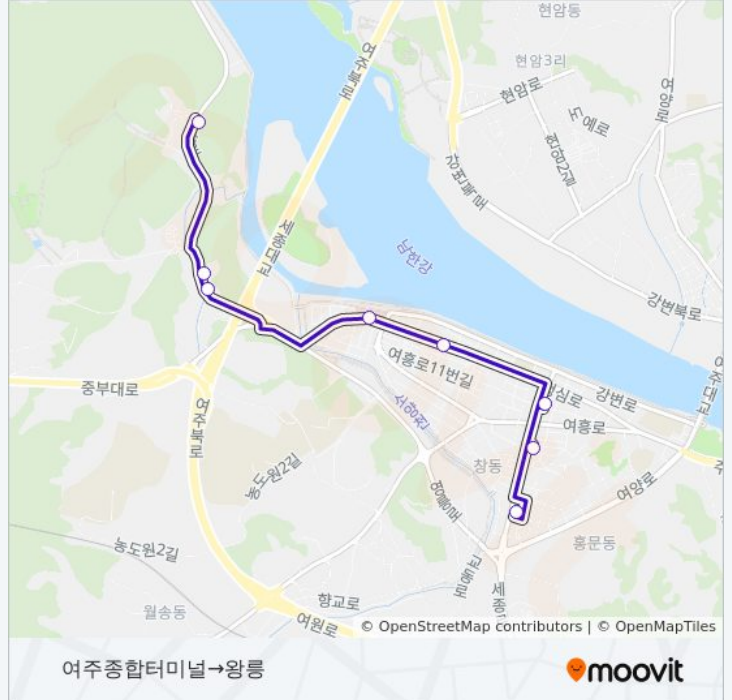

9511

여주종합터미널→왕릉

앱 열기

9511 버스 노선 (여주종합터미널→왕릉)은(는) 2 경로가 있습니다. 주중운영 시간은 다음과 같습니다:
 (1) 여주종합터미널→왕릉: 14:00 - 19:15(2) 왕대1리입구→여주종합터미널: 14:30 - 19:45
 내 근처의 가장 가까운 9511 버스를 찾으려면 무빗을 사용하여 다음 9511 버스 도착시간을 확인하세요.

방향: 여주종합터미널→왕릉

정류장 8개

[노선 일정 보기](#)

- 여주종합터미널
- 시민회관앞
- 여주시청
- 산림조합앞
- 고려병원
- 왕대리식당앞
- 세종대왕릉입구
- 왕릉

9511 버스 시간표

여주종합터미널→왕릉 경로 시간표:

일요일	14:00 - 19:15
월요일	14:00 - 19:15
화요일	14:00 - 19:15
수요일	14:00 - 19:15
목요일	14:00 - 19:15
금요일	14:00 - 19:15
토요일	14:00 - 19:15

9511 버스 정보

방향: 여주종합터미널→왕릉

정거장: 8

이동 시간: 12 분

노선 요약:

방향: 왕대1리입구→여주종합터미널
 정류장 12개
[노선 일정 보기](#)

- 왕대1리입구
- 왕대1리
- 왕대1리
- 왕대1리
- 왕대1리
- 왕릉
- 세종대왕릉입구
- 고려병원
- 하동
- 여주시청
- 여주경찰서
- 여주종합터미널

9511 버스 시간표
 왕대1리입구→여주종합터미널 경로 시간표:

일요일	14:30 - 19:45
월요일	14:30 - 19:45
화요일	14:30 - 19:45
수요일	14:30 - 19:45
목요일	14:30 - 19:45
금요일	14:30 - 19:45
토요일	14:30 - 19:45

9511 버스 정보
 방향: 왕대1리입구→여주종합터미널
 정거장: 12
 이동 시간: 18 분
 노선 요약:

9511 버스 시간표와 경로 지도는 moovitapp.com 에서 오프라인 PDF로 사용할 수 있습니다. [무빗 앱](#) url을 사용하여 실시간 버스 시간, 기차 일정 또는 지하철 일정과 서울시 내의 모든 대중 교통의 단계별 방향안내를 받을 수 있습니다.