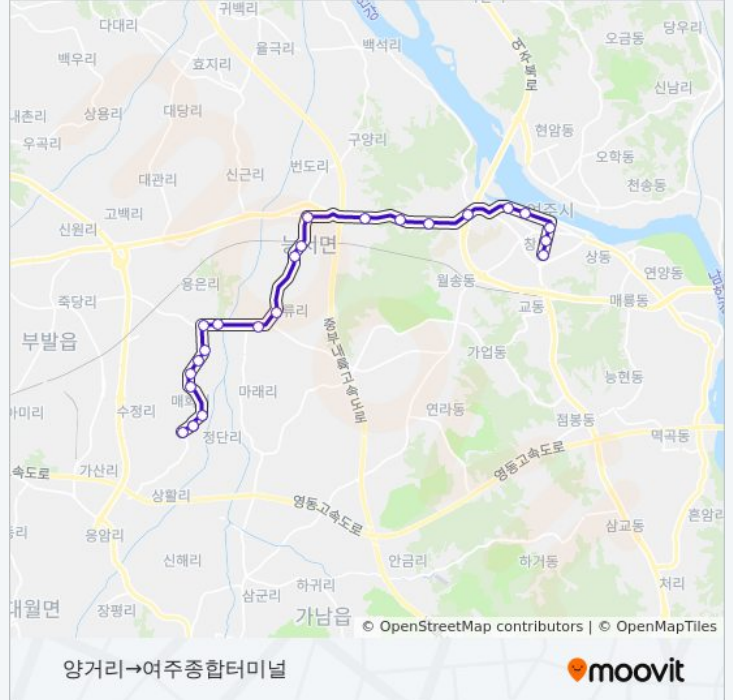

방향: 양거리→여주종합터미널

정류장 24개
[노선 일정 보기](#)

- 양거리
- 양거리
- 양거리(미표지판)
- 샤론농원
- 매화리(미표지판)
- 매화리
- 매화리
- 매화교회
- 용은2리
- 용은2리
- 매류2리
- 세정중학교앞
- 신지2리
- 신지1리입구
- 능서
- 번도4리
- 부대앞
- 백석지기
- 영릉입구
- 고려병원
- 하동
- 여주시청

9521 버스 시간표

양거리→여주종합터미널 경로 시간표:

일요일	10:50 - 15:35
월요일	10:50 - 15:35
화요일	10:50 - 15:35
수요일	10:50 - 15:35
목요일	10:50 - 15:35
금요일	10:50 - 15:35
토요일	10:50 - 15:35

9521 버스 정보

방향: 양거리→여주종합터미널
정거장: 24
이동 시간: 33 분
노선 요약:

여주경찰서

여주종합터미널

방향: 여주종합터미널→샤론농원

정류장 29개

[노선 일정 보기](#)

여주종합터미널

시민회관앞

여주시청

산림조합앞

고려병원

왕대리식당앞

세종대왕릉입구

왕릉

왕대1리입구

왕대1리

왕대1리

왕대리.내양1리