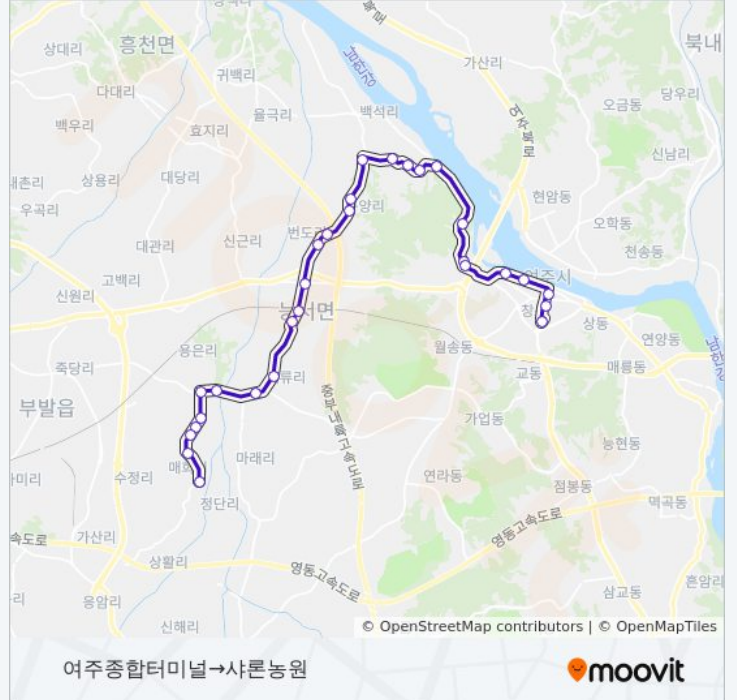

신지1리입구

신지2리

매류1리

매류2리

용은2리(미표지판)

용은2리

매화교회

매화리

매화리

매화리(미표지판)

샤론농원

9521 버스 시간표와 경로 지도는 moovitapp.com 에서 오프라인 PDF로 사용할 수 있습니다. [무빗앱](#) url을 사용하여 실시간 버스 시간, 기차 일정 또는 지하철 일정과 서울시 내의 모든 대중 교통의 단계별 방향안내를 받을 수 있습니다.

[무빗에 대해](#) · [MaaS 솔루션](#) · [지원 국가](#) · [무빗커뮤니티](#)

© 2024 무빗 - 모든 권리가 보호됨

실시간 도착 시간을 확인하세요