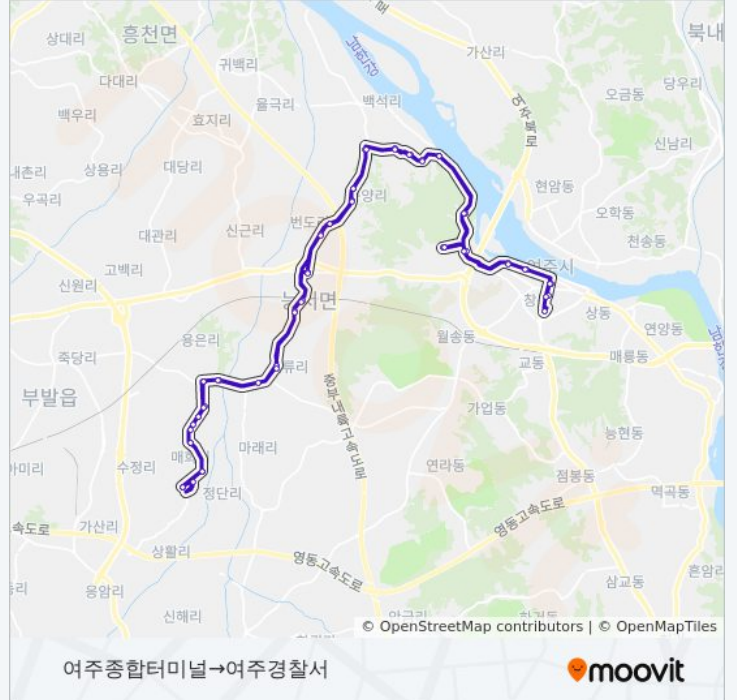

9522

여주종합터미널→여주경찰서

앱 열기

9522 버스 노선 여주종합터미널→여주경찰서에는 하나의 경로가 있습니다. 주중의 운영시간은 다음과 같습니다:

(1) 여주종합터미널→여주경찰서: 12:30 - 18:15

내 근처의 가장 가까운 9522 버스를 찾으려면 무빗을 사용하여 다음 9522 버스 도착시간을 확인하세요.

방향: 여주종합터미널→여주경찰서

정류장 60개

[노선 일정 보기](#)

- 여주종합터미널
- 시민회관앞
- 여주시청
- 산림조합앞
- 고려병원
- 세종대왕릉입구
- 세종대왕릉
- 세종대왕릉
- 왕릉
- 왕대1리입구
- 왕대1리
- 왕대1리
- 왕대리.내양1리
- 왕대리.내양3리
- 구양리입구
- 구양리
- 번도3리
- 번도2리
- 능서
- 신지1리입구
- 신지2리
- 매류1리

9522 버스 시간표

여주종합터미널→여주경찰서 경로 시간표:

일요일	12:30 - 18:15
월요일	12:30 - 18:15
화요일	12:30 - 18:15
수요일	12:30 - 18:15
목요일	12:30 - 18:15
금요일	12:30 - 18:15
토요일	12:30 - 18:15

9522 버스 정보

방향: 여주종합터미널→여주경찰서

정거장: 60

이동 시간: 100 분

노선 요약:

- 매류2리
- 용은2리(미표지판)
- 용은2리
- 매화교회
- 매화리
- 매화리
- 매화리(미표지판)
- 샤론농원
- 양거리
- 양거리
- 양거리
- 샤론농원
- 매화리(미표지판)
- 매화리
- 매화리
- 매화교회
- 용은2리
- 용은2리
- 세정중학교앞
- 신지2리
- 신지1리입구
- 능서
- 번도2리입구
- 번도3리
- 구양리
- 구양리입구
- 왕대리.내양3리
- 왕대리.내양1리
- 왕대1리(미표지판)
- 왕대1리
- 왕대1리
- 왕릉
- 세종대왕릉

세종대왕릉입구

고려병원

하동

여주시청

여주경찰서

9522 버스 시간표와 경로 지도는 moovitapp.com에서 오프라인 PDF로 사용할 수 있습니다. [무빗앱](#) url을 사용하여 실시간 버스 시간, 기차 일정 또는 지하철 일정과 서울시 내의 모든 대중 교통의 단계별 방향안내를 받을 수 있습니다.

[무빗에 대해](#) · [MaaS 솔루션](#) · [지원 국가](#) · [무비터 커뮤니티](#)