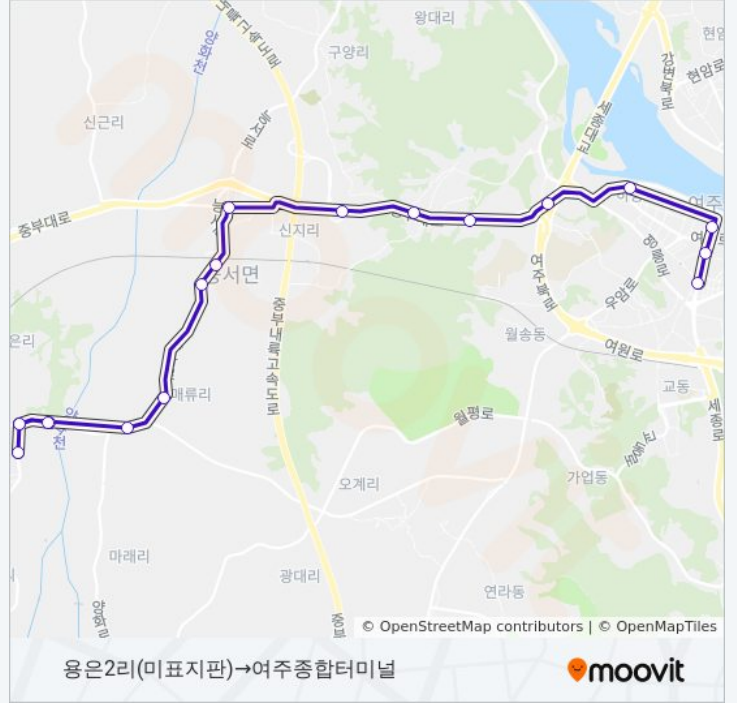

9524

용은2리(미표지판)→여주종합터미널

웹사이트 모드로 보기

9524 버스 노선 용은2리(미표지판)→여주종합터미널에는 하나의 경로가 있습니다. 주중의 운영시간은 다음과 같습니다:

(1) 용은2리(미표지판)→여주종합터미널: 24 시간

내 근처의 가장 가까운 9524 버스를 찾으려면 무빗을 사용하여 다음 9524 버스 도착시간을 확인하세요.

방향: 용은2리(미표지판)→여주종합터미널

정류장 18개

[노선 일정 보기](#)

- 용은2리(미표지판)
- 용은2리
- 매화리
- 용은2리
- 용은2리
- 매류2리
- 세정중학교앞
- 신지2리
- 신지1리입구
- 능서
- 번도4리
- 부대앞
- 백석지기
- 영릉입구
- 고려병원
- 여주시청
- 여주경찰서
- 여주종합터미널

9524 버스 시간표

용은2리(미표지판)→여주종합터미널 경로 시간표:

일요일	24 시간
월요일	24 시간
화요일	24 시간
수요일	24 시간
목요일	24 시간
금요일	24 시간
토요일	24 시간

9524 버스 정보

방향: 용은2리(미표지판)→여주종합터미널

정거장: 18

이동 시간: 29 분

노선 요약:

9524 버스 시간표와 경로 지도는 moovitapp.com 에서 오프라인 PDF로 사용할 수 있습니다. [무빗 앱](#) url을 사용하여 실시간 버스 시간, 기차 일정 또는 지하철 일정과 서울시 내의 모든 대중 교통의 단계별 방향안내를 받을 수 있습니다.