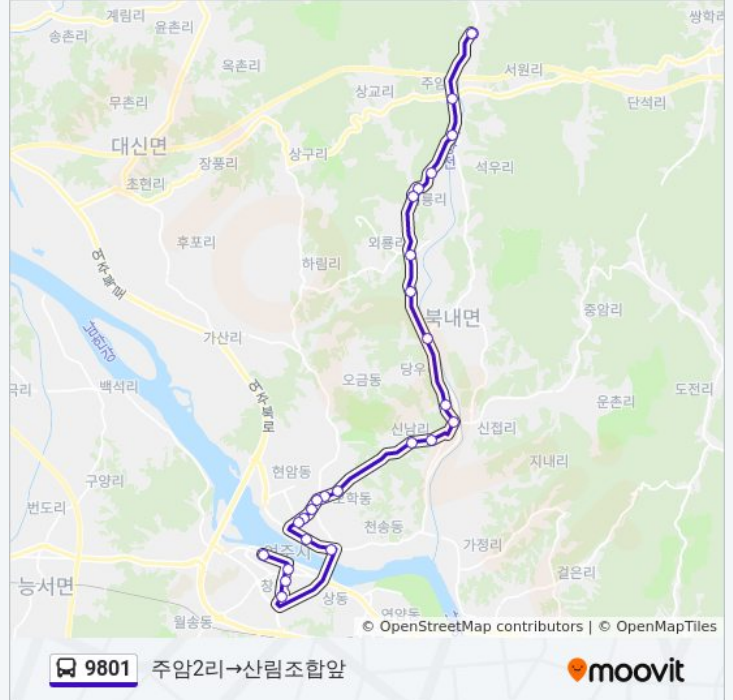

방향: 주암2리→산림조합앞

정류장 26개
[노선 일정 보기](#)

- 주암2리
- 주암2리
- 주암1리
- 석우2리
- 내룡리
- 내룡리
- 상교리
- 외룡리
- 덕산리
- 당우리
- 대외빌라
- 당우리
- 신남리
- 노인병원앞
- 오학1통
- 오학초교
- 오학사거리
- 농협앞
- 벽산아파트
- 개나리아파트
- 극동도기맞은편
- 동진웨딩홀

9801 버스 시간표

주암2리→산림조합앞 경로 시간표:

일요일	오후 2:20 - 오후 6:35
월요일	오후 2:20 - 오후 6:35
화요일	오후 2:20 - 오후 6:35
수요일	오후 2:20 - 오후 6:35
목요일	오후 2:20 - 오후 6:35
금요일	오후 2:20 - 오후 6:35
토요일	오후 2:20 - 오후 6:35

9801 버스 정보

방향: 주암2리→산림조합앞
정거장: 26
이동 시간: 42 분
노선 요약:

여주종합터미널

시민회관앞

여주시청

산림조합앞

방향: 하동→주암1리

정류장 22개
[노선 일정 보기](#)

- 하동
- 농협서지점앞
- 여주종합터미널
- 시민회관앞
- 여흥동사무소.세종상가
- 여주여중.세종고
- 신록사
- 천송동
- 천송1통
- 신남리
- 당우리
- 대외빌라
- 당우리
- 덕산리입구(미표지판)
- 덕산리
- 덕산리입구
- 외룡리
- 돌암리

9801 버스 시간표

하동→주암1리 경로 시간표:

일요일	오후 1:40 - 오후 6:10
월요일	오후 1:40 - 오후 6:10
화요일	오후 1:40 - 오후 6:10
수요일	오후 1:40 - 오후 6:10
목요일	오후 1:40 - 오후 6:10
금요일	오후 1:40 - 오후 6:10
토요일	오후 1:40 - 오후 6:10

9801 버스 정보

방향: 하동→주암1리
정거장: 22
이동 시간: 43 분
노선 요약: