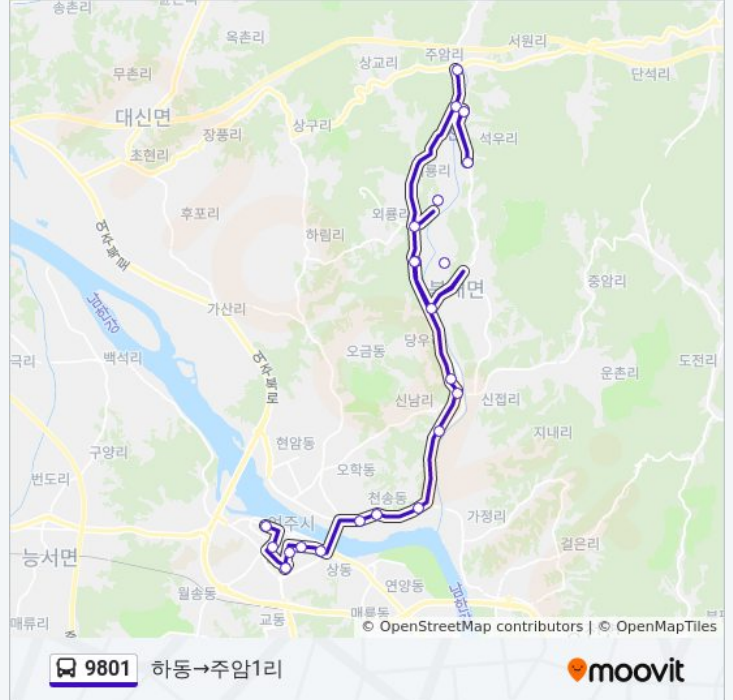

석우1리
석우2리
석우2리
주암1리

9801 버스 시간표와 경로 지도는 moovitapp.com 에서 오프라인 PDF로 사용할 수 있습니다. [무빗 앱](#) url을 사용하여 실시간 버스 시간, 기차 일정 또는 지하철 일정과 서울시 내의 모든 대중 교통의 단계별 방향안내를 받을 수 있습니다.

[무빗에 대해](#) · [MaaS 솔루션](#) · [지원 국가](#) · [무빗 커뮤니티](#)

© 2023 무빗 - 모든 권리가 보호됨

실시간 도착 시간을 확인하세요