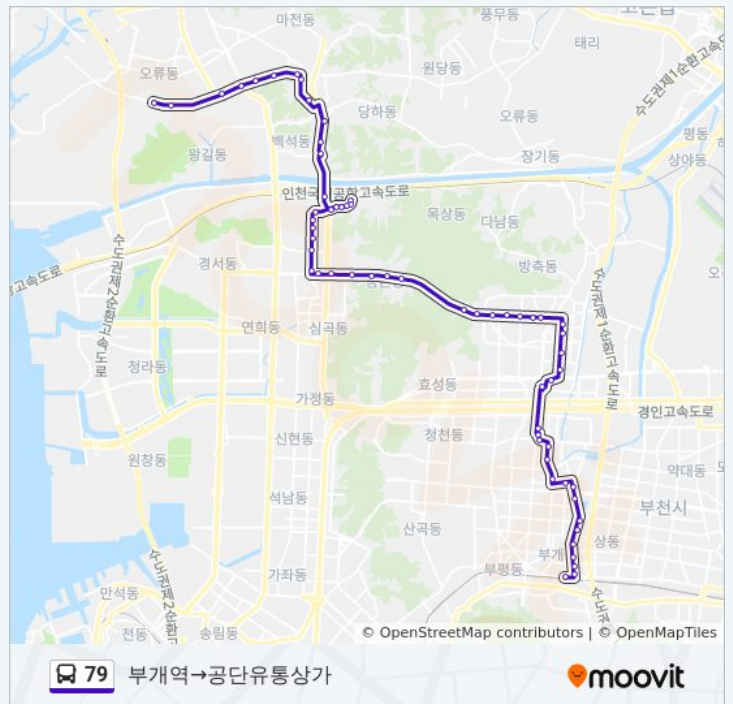

79 버스 시간표

부개역→공단유통상가 경로 시간표:

일요일	오전 4:30 - 오후 10:42
월요일	오전 4:30 - 오후 10:42
화요일	오전 4:30 - 오후 10:42
수요일	오전 4:30 - 오후 10:42
목요일	오전 4:30 - 오후 10:42
금요일	오전 4:30 - 오후 10:42
토요일	오전 4:30 - 오후 10:42

79 버스 정보

방향: 부개역→공단유통상가

정거장: 60

이동 시간: 57 분

노선 요약:

신동양아파트

교통연수원

계산동자연플장

부대앞

공촌정수장