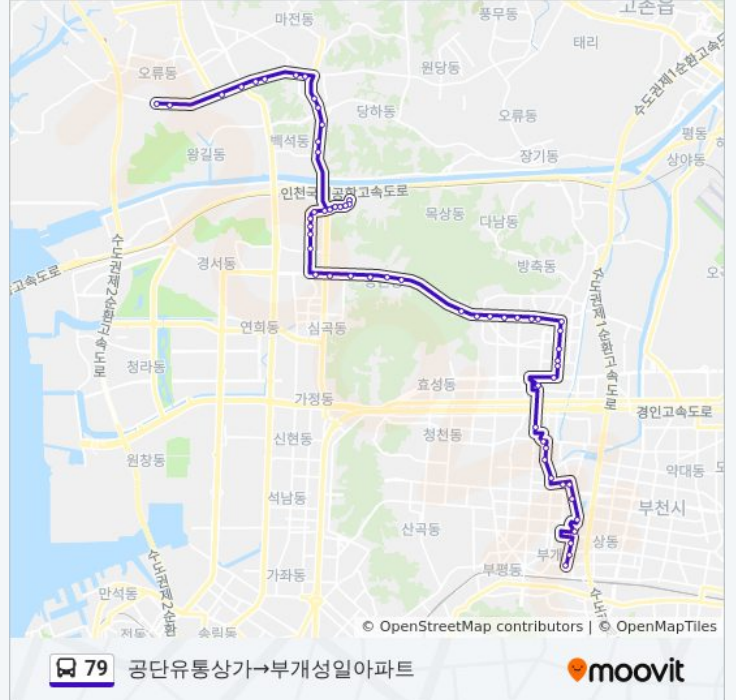

방향: 공단유통상가→부개성일아파트

정류장 58개
[노선 일정 보기](#)

- 공단유통상가
- 안동포교회
- 대덕강업앞
- 안동포사거리
- 동진시멘트
- 공장단지입구
- 검단금호아파트
- 완정사거리
- 엘리지안타운
- 백석고가(하이마트)
- 백석동태평아파트
- 백석중.고등학교
- 백석초등학교
- 서구국민체육센터
- 검암중학교
- 풍림3차아파트
- 풍림1차아파트
- 은지초등학교사거리
- 검암중학교
- 서해아파트
- 서해아파트
- 검암경서동주민센터

79 버스 시간표

공단유통상가→부개성일아파트 경로 시간표:

일요일	오전 4:30 - 오후 10:42
월요일	오전 4:30 - 오후 10:42
화요일	오전 4:30 - 오후 10:42
수요일	오전 4:30 - 오후 10:42
목요일	오전 4:30 - 오후 10:42
금요일	오전 4:30 - 오후 10:42
토요일	오전 4:30 - 오후 10:42

79 버스 정보

방향: 공단유통상가→부개성일아파트
정거장: 58
이동 시간: 56 분
노선 요약:

삼보아파트
 간재울초등학교
 경서동입구
 공촌사거리(한국아파트)
 공촌사거리
 경남아파트
 인천서부교육청
 공촌정수장
 부대앞
 계산동자연폴장
 교통연수원
 신동양아파트
 계산우체국
 계산역
 하나아파트
 계산주공아파트
 신대진중앙아파트
 오조산공원
 계양구청
 계산공고앞
 까치공원
 이마트
 신진아파트
 순복음교회
 삼산사거리(한국아파트)
 삼산중학교
 삼산주공1단지
 삼산타운7단지
 삼산월드체육관
 한국만화박물관
 호수공원
 부평디자인과학고등학교
 주공6단지후문

부평동중

우주주유소

부개성일아파트

방향: 부개역→공단유통상가

정류장 60개

[노선 일정 보기](#)

부개역

대동아파트정문앞