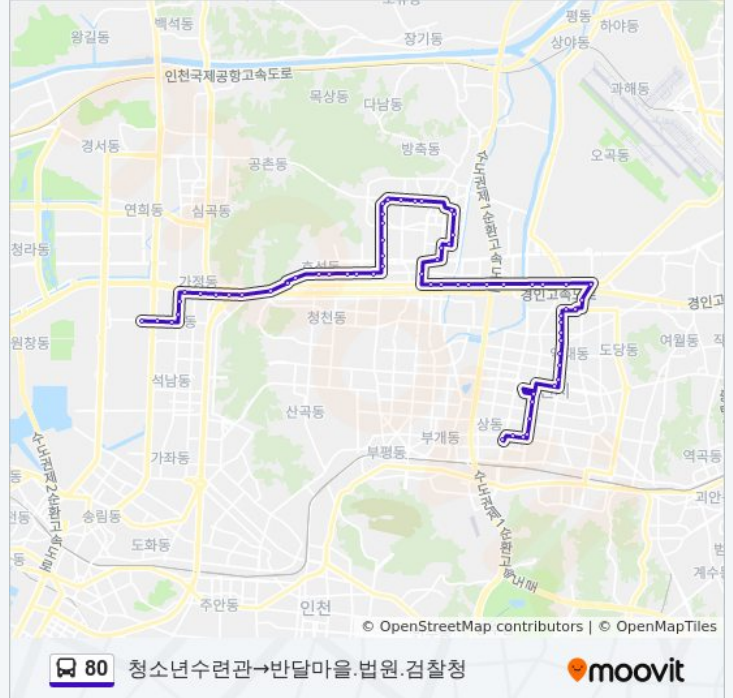

대유통신

조광아파트
태화아파트
가정오거리
루원시티(가정1동주민센터)
서문교회
가현중학교
은영아파트
신현북초등학교
신현중학교
청소년수련관

방향: 청소년수련관→반달마을.법원.검찰청

정류장 63개
[노선 일정 보기](#)

청소년수련관
신현중학교
신현북초등학교
하늘채아파트
하늘채아파트
서문교회
루원시티(가정오거리)
가정오거리
태화아파트
조광아파트
아나지고개
유승아파트
경남아파트
효성소방파출소
미도아파트
효성삼보아파트
효성남초등학교
대진아파트
작전역

80 버스 시간표

청소년수련관→반달마을.법원.검찰청 경로 시간표:

일요일	오전 5:00 - 오후 11:00
월요일	오전 5:00 - 오후 11:00
화요일	오전 5:00 - 오후 11:00
수요일	오전 5:00 - 오후 11:00
목요일	오전 5:00 - 오후 11:00
금요일	오전 5:00 - 오후 11:00
토요일	오전 5:00 - 오후 11:00

80 버스 정보

방향: 청소년수련관→반달마을.법원.검찰청
정거장: 63
이동 시간: 60 분
노선 요약:

작전역
 계산예술극장
 경인교대입구
 계산시장
 계산삼거리(신도브래뉴)
 계산우체국
 계산역
 하나아파트
 계산주공아파트
 쌍용아파트
 초정마을
 태산아파트
 계산공고
 까치공원
 이마트
 작전풍림아파트
 현광아파트
 계양자동차매매단지
 서운동입구
 서운중고등학교
 계양복지회관
 인천장례식장
 삼성동중소기업협동화단지
 부천자동차검사소
 제일주유소
 부천lc
 내리주유소.내동사거리
 신흥동주민센터입구
 삼성사거리
 삼성초등학교
 종로약국
 신흥시장
 약대동주민센터.약대초등학교