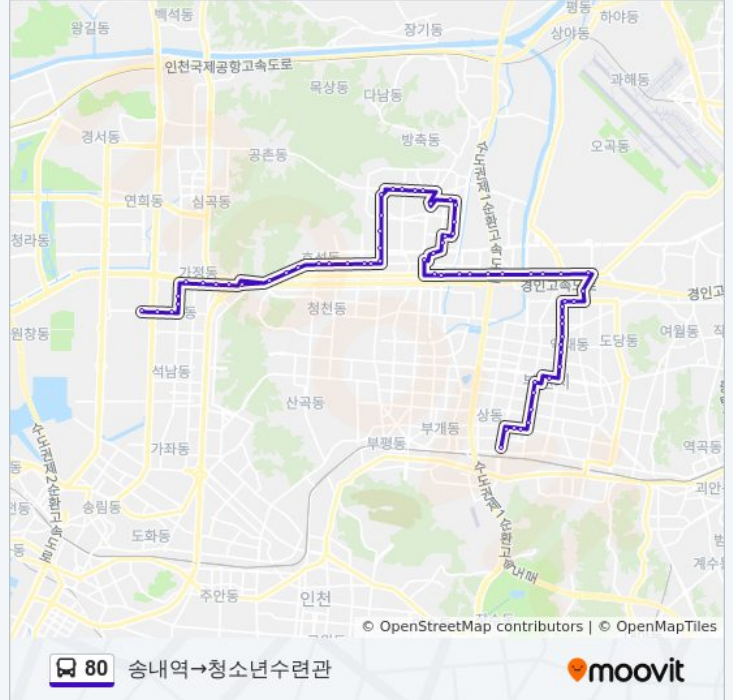

작전역(한마음병원)

대진아파트

민방위교육장입구

효성삼보아파트

미도아파트

효성2동치안센터

경남아파트

유승아파트

대유통신

조광아파트
태화아파트
가정오거리
루원시티(가정1동주민센터)
서문교회
가현중학교
은영아파트
신현북초등학교
신현중학교
청소년수련관

방향: 청소년수련관→반달마을.법원.검찰청

정류장 63개
[노선 일정 보기](#)

청소년수련관
신현중학교
신현북초등학교
하늘채아파트
하늘채아파트
서문교회
루원시티(가정오거리)
가정오거리
태화아파트
조광아파트
아나지고개
유승아파트
경남아파트
효성소방파출소
미도아파트
효성삼보아파트
효성남초등학교
대진아파트
작전역

80 버스 시간표

청소년수련관→반달마을.법원.검찰청 경로 시간표:

일요일	오전 5:00 - 오후 11:00
월요일	오전 5:00 - 오후 11:00
화요일	오전 5:00 - 오후 11:00
수요일	오전 5:00 - 오후 11:00
목요일	오전 5:00 - 오후 11:00
금요일	오전 5:00 - 오후 11:00
토요일	오전 5:00 - 오후 11:00

80 버스 정보