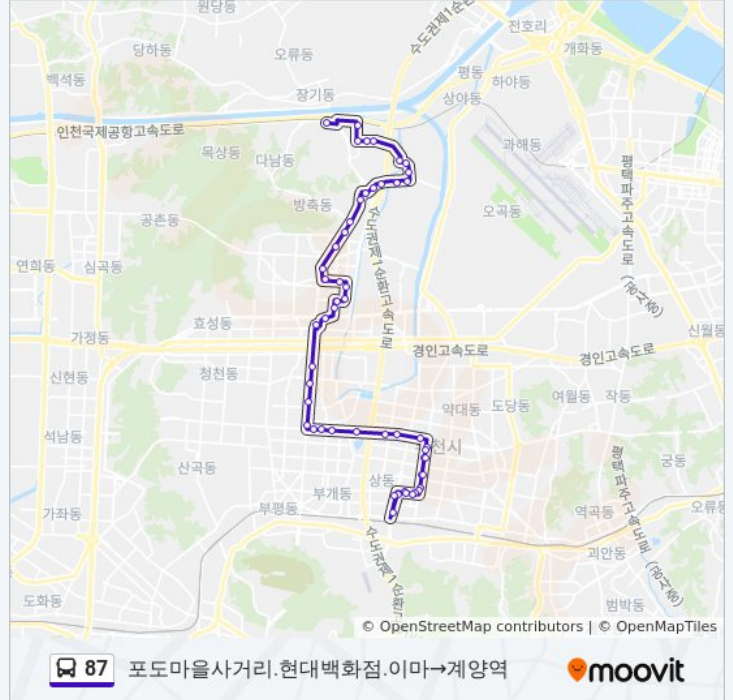

현대백화점.경기에고

상동역8번출구.세이브존.상동홈

상동역5번출구.상동지하차도

삼산체육관역.상동호수공원

부개동삼산체육관

삼산글로벌리병원

옥일아파트

롯데마트

삼산1지구주공1단지

삼산사거리

엠코타운

광명아파트

이마트

동보아파트

계산공고

부현동초등학교

은행마을

계양구청앞

계양경찰서

롯데마트계양점

입학역

병방시장

청소년수련관

박촌역

한화아파트

하우스토리

동양지구입구

동양주공1.2단지

당산초등학교

당미마을

일신건영아파트

동양자이입구

계양센트레빌1단지