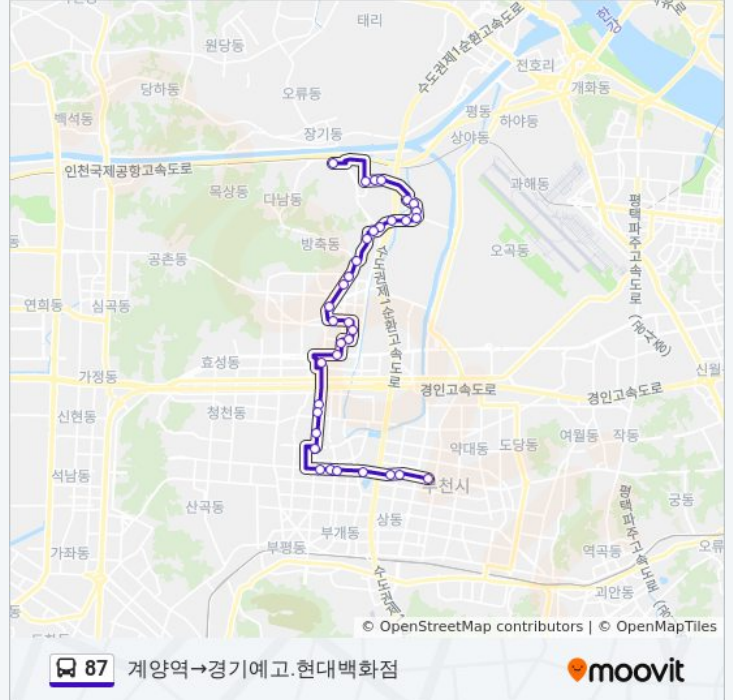

**87 버스 시간표**

계양역→경기에고.현대백화점 경로 시간표:

일요일	오전 5:00 - 오후 11:15
월요일	오전 5:00 - 오후 11:15
화요일	오전 5:00 - 오후 11:15
수요일	오전 5:00 - 오후 11:15
목요일	오전 5:00 - 오후 11:15
금요일	오전 5:00 - 오후 11:15
토요일	오전 5:00 - 오후 11:15

**87 버스 정보**

**방향:** 계양역→경기에고.현대백화점

**정거장:** 35

**이동 시간:** 34 분

**노선 요약:**

까치공원

이마트

신진아파트

순복음교회

부평순복음교회

갈산주공1단지105동

한국아파트

욱일아파트

뉴서울아파트

부개동삼산체육관

삼산체육관역.상동호수공원

상동지하차도

상동역1번출구.부천터미널소풍.

경기에고.현대백화점

**방향: 포도마을사거리.현대백화점.이마→계양역**

정류장 52개

[노선 일정 보기](#)

포도마을사거리.현대백화점.이마

경기국제통상고.포도마을뉴서울.

부명고.순천향대학병원