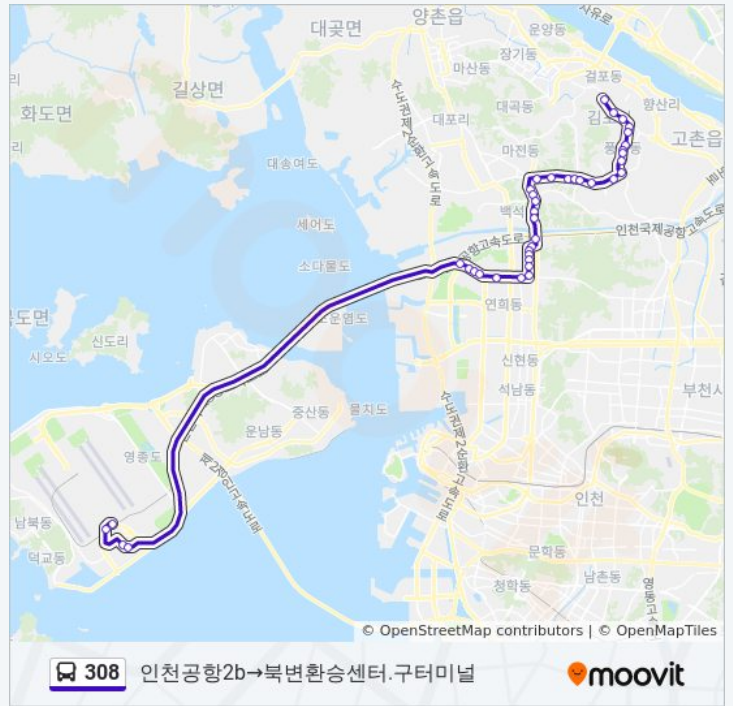

이동 시간: 64 분
노선 요약:

- 우성아파트
- 빈정내사거리
- 경서동입구
- 서인천고등학교
- 삼보아파트
- 검암경서동주민센터
- 서해아파트
- 검암역입구
- 백석초등학교
- 백석중.고등학교
- 이마트
- 백석고가(하이마트)
- 당하탑스빌 아파트
- 대우푸르지오
- 청마마을
- 동문아파트
- 보람프라자앞
- 원당사거리
- 서구영어마을
- 바리미마을
- 유현마을.신동아아파트
- 당곡고개
- 양도마을.대림아파트
- 신안아파트
- 수행마을.홈플러스
- 장릉입구
- 길훈4차아파트
- 사우고.김포시청
- 풍년마을.김포고
- 북변환승센터.구터미널

308 버스 시간표와 경로 지도는 [moovitapp.com](https://www.moovitapp.com) 에서 오프라인 PDF로 사용할 수 있습니다. [무빗앱](#) url을 사용하여 실시간 버스 시간, 기차 일정 또는 지하철 일정을 확인하십시오. 모든 대중 교통의 방향을 나타내는 색상을 사용할 수 있습니다.

실시간 도착 시간을 확인하세요