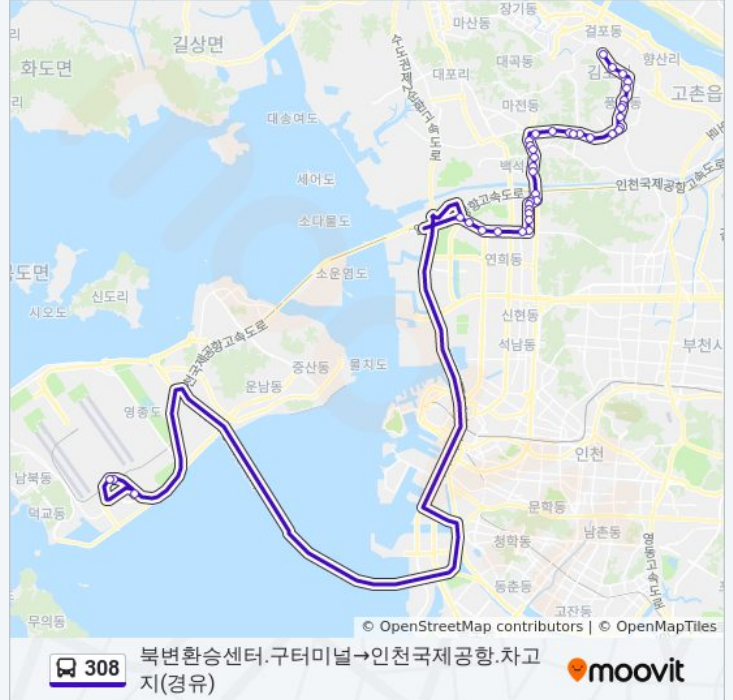

검암역입구

서해아파트

서해아파트

검암경서동주민센터

삼보아파트

간재울초등학교

경서동입구

빈정내사거리

우성아파트

경서지구입구

주물단지

서부공단

국립생물자원관

인천국제공항

인천공항7a

인천국제공항.차고지(경유)

방향: 인천공항2b→북변환승센터.구터미널

정류장 39개
[노선 일정 보기](#)

인천공항2b

인천공항13a

이마트

국제업무단지(공항청사)

국립생물자원관

서부공단