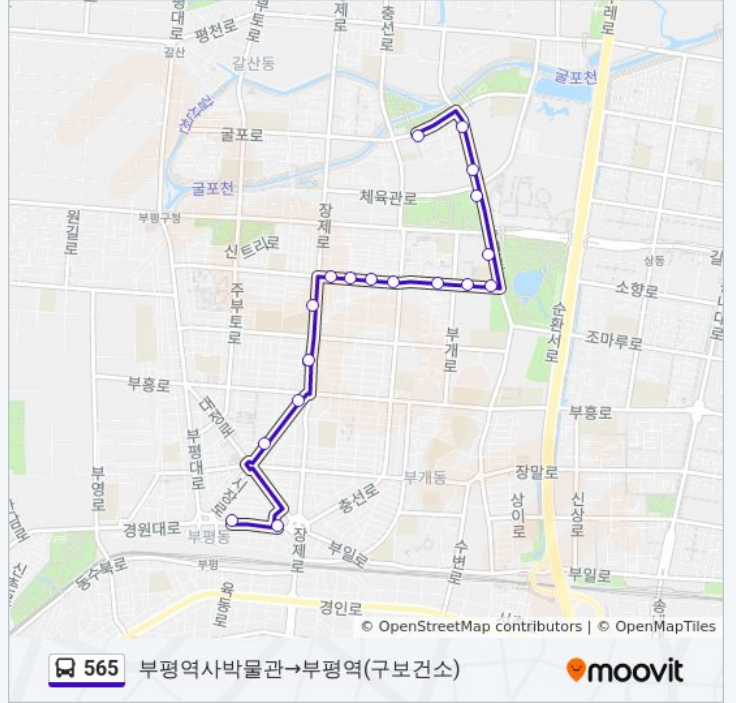

진산중학교

삼산주공6단지

삼산주공7단지

삼산경찰서

부평역사박물관

565 버스 시간표

부평역→부평역사박물관 경로 시간표:

일요일	오전 5:30 - 오후 11:24
월요일	오전 5:30 - 오후 11:24
화요일	오전 5:30 - 오후 11:24
수요일	오전 5:30 - 오후 11:24
목요일	오전 5:30 - 오후 11:24
금요일	오전 5:30 - 오후 11:24
토요일	오전 5:30 - 오후 11:24

565 버스 정보

방향: 부평역→부평역사박물관

정거장: 18

이동 시간: 12 분

노선 요약:

방향: 부평역사박물관→부평역(구보건소)

정류장 18개
[노선 일정 보기](#)

- 부평역사박물관
- 삼산서해아파트
- 삼산서해그랑블
- 한국만화박물관
- 호수공원
- 구산중학교
- 보람마을아파트
- 부개주공2단지
- 뉴서울아파트
- 동아아파트
- 대동아파트
- 부평윤산부인과
- 인천축산농협
- 부흥로터리
- 부흥오거리(소망병원)
- 부평시장(당약국)
- 굴다리오거리
- 부평역(구보건소)

565 버스 시간표

부평역사박물관→부평역(구보건소) 경로 시간표:

일요일	오전 5:30 - 오후 11:24
월요일	오전 5:30 - 오후 11:24
화요일	오전 5:30 - 오후 11:24
수요일	오전 5:30 - 오후 11:24
목요일	오전 5:30 - 오후 11:24
금요일	오전 5:30 - 오후 11:24
토요일	오전 5:30 - 오후 11:24

565 버스 정보

방향: 부평역사박물관→부평역(구보건소)
정거장: 18
이동 시간: 11 분
노선 요약:

565 버스 시간표와 경로 지도는 moovitapp.com 에서 오프라인 PDF로 사용할 수 있습니다. [무빗 앱](#) url을 사용하여 실시간 버스 시간, 기차 일정 또는 지하철 일정과 서울시 내의 모든 대중 교통의 단계별 방향안내를 받을 수 있습니다.

[무빗에 대해](#) · [MaaS 솔루션](#) · [지원 국가](#) · [무비터 커뮤니티](#)