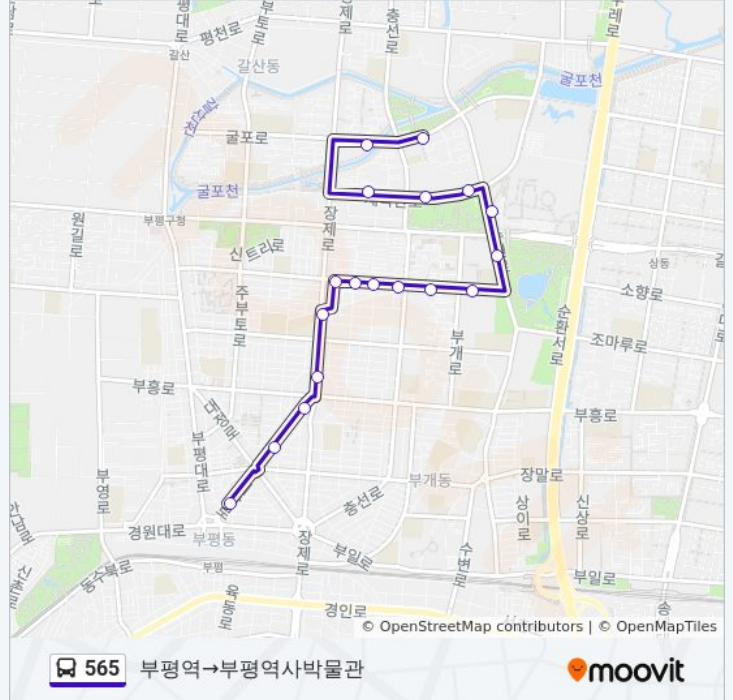

565

부평역→부평역사박물관

웹사이트 모드로 보기

565 버스 노선 (부평역→부평역사박물관)은(는) 2 경로가 있습니다. 주중운영 시간은 다음과 같습니다:

(1) 부평역→부평역사박물관: 오전 5:30 - 오후 11:24 (2) 부평역사박물관→부평역(구보건소): 오전 5:30 - 오후 11:24
 내 근처의 가장 가까운 565 버스를 찾으려면 무빗을 사용하여 다음 565 버스 도착시간을 확인하세요.

진산중학교

삼산주공6단지

삼산주공7단지

삼산경찰서

부평역사박물관

565 버스 시간표

부평역→부평역사박물관 경로 시간표:

일요일	오전 5:30 - 오후 11:24
월요일	오전 5:30 - 오후 11:24
화요일	오전 5:30 - 오후 11:24
수요일	오전 5:30 - 오후 11:24
목요일	오전 5:30 - 오후 11:24
금요일	오전 5:30 - 오후 11:24
토요일	오전 5:30 - 오후 11:24

565 버스 정보

방향: 부평역→부평역사박물관

정거장: 18

이동 시간: 12 분

노선 요약:

방향: 부평역사박물관→부평역(구보건소)

정류장 18개
[노선 일정 보기](#)

- 부평역사박물관
- 삼산서해아파트
- 삼산서해그랑블
- 한국만화박물관
- 호수공원
- 구산중학교
- 보람마을아파트
- 부개주공2단지
- 뉴서울아파트
- 동아아파트
- 대동아파트
- 부평윤산부인과
- 인천축산농협
- 부흥로터리
- 부흥오거리(소망병원)
- 부평시장(당약국)
- 굴다리오거리
- 부평역(구보건소)

565 버스 시간표

부평역사박물관→부평역(구보건소) 경로 시간표:

일요일	오전 5:30 - 오후 11:24
월요일	오전 5:30 - 오후 11:24
화요일	오전 5:30 - 오후 11:24
수요일	오전 5:30 - 오후 11:24
목요일	오전 5:30 - 오후 11:24
금요일	오전 5:30 - 오후 11:24
토요일	오전 5:30 - 오후 11:24

565 버스 정보