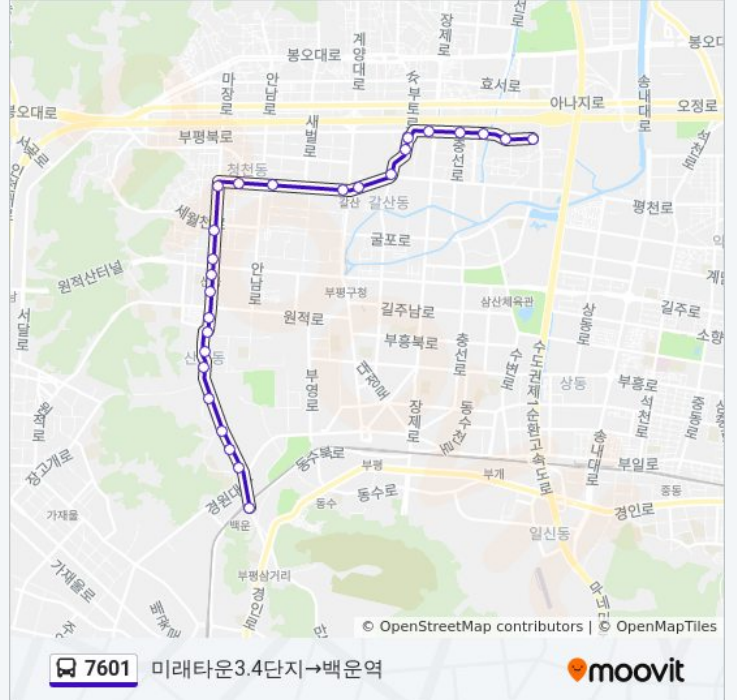

방향: 미래타운3.4단지→백운역

정류장 26개
[노선 일정 보기](#)

- 미래타운3.4단지
- 미래타운1.2단지
- 현대아파트
- 유진시스템앞
- 대성유니드아파트
- 갈산태화아파트
- 부평북초등학교
- 갈산사거리
- 갈산역
- 우림라이온스밸리
- 공단오거리
- 영진아파트
- 청천치안센터
- 산곡동천주교회
- 백마장사거리
- 백마장농협
- 산곡동입구(롯데마트)
- 한양아파트
- 무지개아파트
- 대릉맨션
- 산곡여자중학교
- 운화교회

7601 버스 시간표

미래타운3.4단지→백운역 경로 시간표:

일요일	오전 5:30 - 오후 11:20
월요일	오전 5:30 - 오후 11:20
화요일	오전 5:30 - 오후 11:20
수요일	오전 5:30 - 오후 11:20
목요일	오전 5:30 - 오후 11:20
금요일	오전 5:30 - 오후 11:20
토요일	오전 5:30 - 오후 11:20

7601 버스 정보

방향: 미래타운3.4단지→백운역
정거장: 26
이동 시간: 21 분
노선 요약:

인평자동차정보고

현대3단지

현대자동차빌딩앞

백운역

방향: 부평사거리→농산물시장

정류장 30개

[노선 일정 보기](#)

7601 버스 정보

방향: 부평사거리→농산물시장

정거장: 30

이동 시간: 22 분

노선 요약:

부개주공2단지

부개동삼산체육관

삼산주공6단지