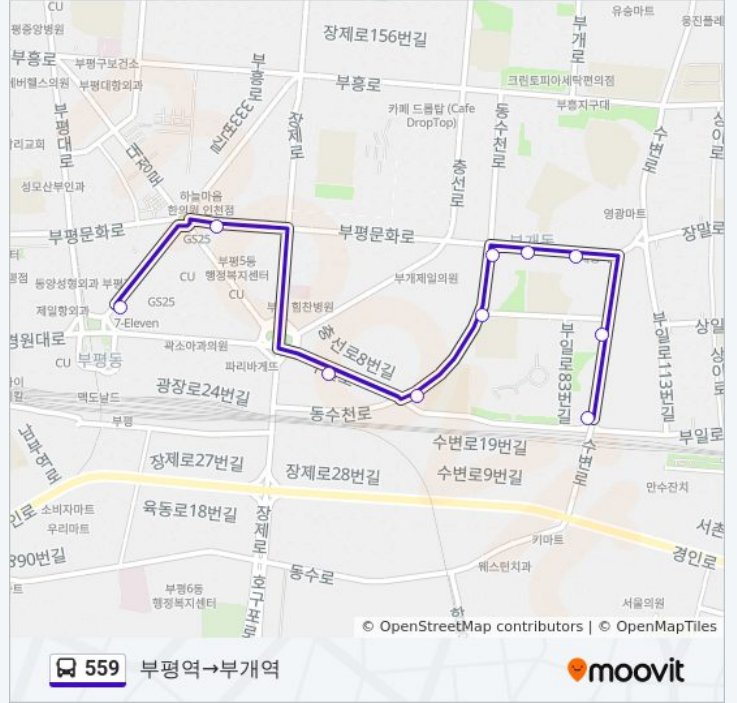

559

부개역→부평역(구보건소)

웹사이트 모드로 보기

559 버스 노선 (부개역→부평역(구보건소))은(는) 2 경로가 있습니다. 주중운영 시간은 다음과 같습니다:
(1) 부개역→부평역(구보건소): 오전 5:25 - 오후 11:55(2) 부평역→부개역: 오전 5:25 - 오후 11:55
내 근처의 가장 가까운 559 버스를 찾으려면 무빗을 사용하여 다음 559 버스 도착시간을 확인하세요.

방향: 부개역→부평역(구보건소)

정류장 13개
[노선 일정 보기](#)

- 부개역
- 대동아파트정문앞
- 성일아파트후문앞
- 상동가구
- 우주주유소
- 부개고입구
- 부평여자중학교
- 부개2동주민센터
- 대동어린이집
- 부개서초등학교
- 선경아파트
- 굴다리오거리
- 부평역(구보건소)

559 버스 시간표

부개역→부평역(구보건소) 경로 시간표:

일요일	오전 5:25 - 오후 11:55
월요일	오전 5:25 - 오후 11:55
화요일	오전 5:25 - 오후 11:55
수요일	오전 5:25 - 오후 11:55
목요일	오전 5:25 - 오후 11:55
금요일	오전 5:25 - 오후 11:55
토요일	오전 5:25 - 오후 11:55

559 버스 정보

방향: 부개역→부평역(구보건소)

정거장: 13

이동 시간: 7 분

노선 요약:

방향: 부평역→부개역

정류장 10개
[노선 일정 보기](#)

- 부평역
- 부평시장
- 선경아파트
- 부개서초등학교
- 대동어린이집
- 부개2동주민센터
- 부평여자중학교
- 부개고입구
- 부개성일아파트
- 부개역

559 버스 시간표

부평역→부개역 경로 시간표:

일요일	오전 5:25 - 오후 11:55
월요일	오전 5:25 - 오후 11:55
화요일	오전 5:25 - 오후 11:55
수요일	오전 5:25 - 오후 11:55
목요일	오전 5:25 - 오후 11:55
금요일	오전 5:25 - 오후 11:55
토요일	오전 5:25 - 오후 11:55

559 버스 정보

방향: 부평역→부개역
 정거장: 10
 이동 시간: 6 분
 노선 요약: