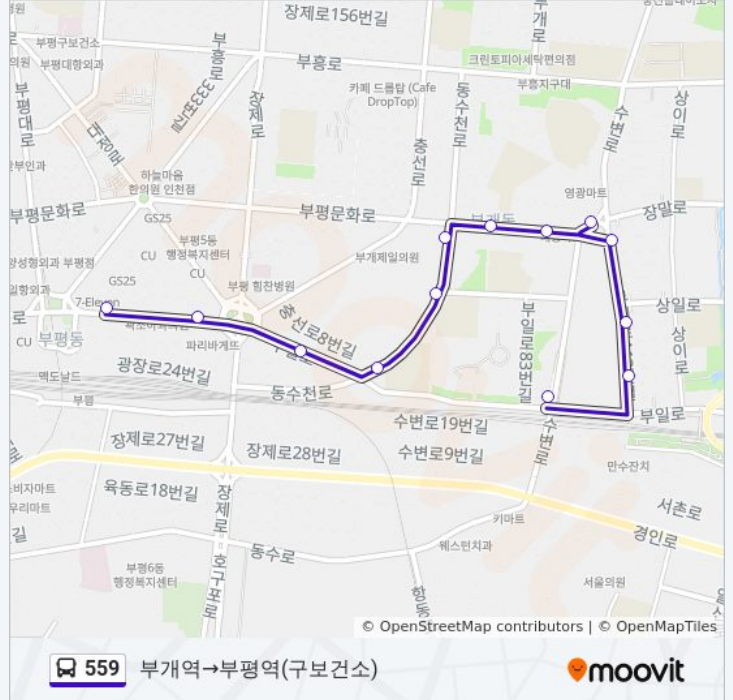

559

부개역→부평역(구보건소)

웹사이트 모드로 보기

559 버스 노선 (부개역→부평역(구보건소))은(는) 2 경로가 있습니다. 주중운영 시간은 다음과 같습니다:
(1) 부개역→부평역(구보건소): 오전 5:25 - 오후 11:55(2) 부평역→부개역: 오전 5:25 - 오후 11:55
내 근처의 가장 가까운 559 버스를 찾으려면 무빗을 사용하여 다음 559 버스 도착시간을 확인하세요.

방향: 부개역→부평역(구보건소)

정류장 13개
[노선 일정 보기](#)

- 부개역
- 대동아파트정문앞
- 성일아파트후문앞
- 상동가구
- 우주주유소
- 부개고입구
- 부평여자중학교
- 부개2동주민센터
- 대동어린이집
- 부개서초등학교
- 선경아파트
- 굴다리오거리
- 부평역(구보건소)

559 버스 시간표

부개역→부평역(구보건소) 경로 시간표:

일요일	오전 5:25 - 오후 11:55
월요일	오전 5:25 - 오후 11:55
화요일	오전 5:25 - 오후 11:55
수요일	오전 5:25 - 오후 11:55
목요일	오전 5:25 - 오후 11:55
금요일	오전 5:25 - 오후 11:55
토요일	오전 5:25 - 오후 11:55

559 버스 정보

방향: 부개역→부평역(구보건소)

정거장: 13

이동 시간: 7 분

노선 요약:

방향: 부평역→부개역

정류장 10개
[노선 일정 보기](#)

- 부평역
- 부평시장
- 선경아파트
- 부개서초등학교
- 대동어린이집
- 부개2동주민센터
- 부평여자중학교
- 부개고입구
- 부개성일아파트
- 부개역

559 버스 시간표

부평역→부개역 경로 시간표:

일요일	오전 5:25 - 오후 11:55
월요일	오전 5:25 - 오후 11:55
화요일	오전 5:25 - 오후 11:55
수요일	오전 5:25 - 오후 11:55
목요일	오전 5:25 - 오후 11:55
금요일	오전 5:25 - 오후 11:55
토요일	오전 5:25 - 오후 11:55

559 버스 정보

방향: 부평역→부개역
 정거장: 10
 이동 시간: 6 분
 노선 요약: