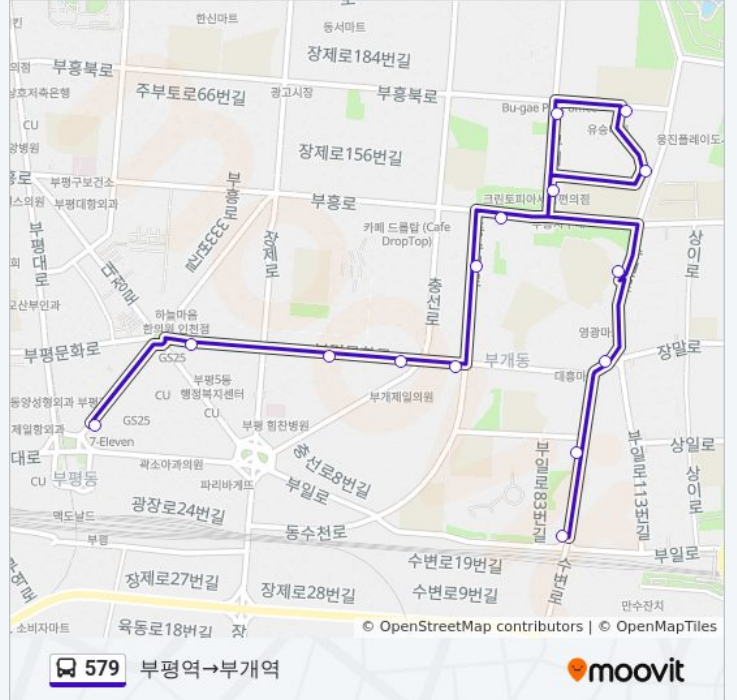

579 버스 시간표와 경로 지도는 moovitapp.com 에서 오프라인 PDF로 사용할 수 있습니다. [무빗 앱](#) url을 사용하여 실시간 버스 시간, 기차 일정 또는 지하철 일정과 서울시 내의 모든 대중 교통의 단계별 방향안내를 받을 수 있습니다.

[무빗에 대해](#) · [MaaS 솔루션](#) · [지원 국가](#) · [무빗터 커뮤니티](#)

© 2023 무빗 - 모든 권리가 보호됨

실시간 도착 시간을 확인하세요