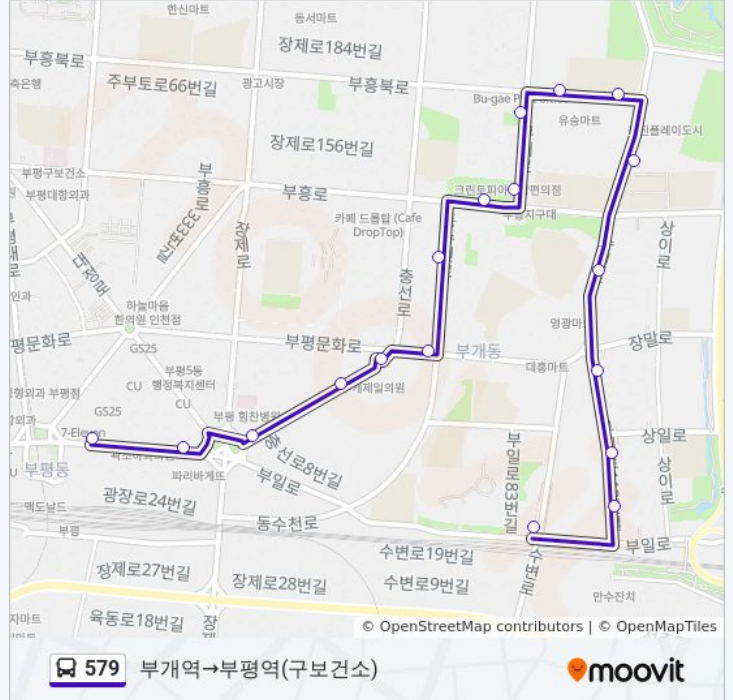

☑ 579

부개역→부평역(구보건소)

웹사이트 모드로 보기

579 버스 노선 (부개역→부평역(구보건소))은(는) 2 경로가 있습니다. 주중운영 시간은 다음과 같습니다:  
(1) 부개역→부평역(구보건소): 오전 12:01 - 오후 11:55(2) 부평역→부개역: 오전 12:01 - 오후 11:55  
내 근처의 가장 가까운 579 버스를 찾으려면 무빗을 사용하여 다음 579 버스 도착시간을 확인하세요.

## 방향: 부개역→부평역(구보건소)

정류장 18개  
[노선 일정 보기](#)

- 부개역
- 대동아파트정문앞
- 성일아파트후문앞
- 상동가구
- 부평동중
- 부개6단지후문.웅진플레이
- 부평디자인과학고등학교
- 한신삼부아파트
- 부개우체국
- 부개여자고등학교
- 방촌공원
- 부개주공7단지
- 주민센터사거리
- 부흥파출소
- 백조세탁소
- 농협로타리
- 굴다리오거리
- 부평역(구보건소)

## 579 버스 시간표

부개역→부평역(구보건소) 경로 시간표:

일요일	오전 12:01 - 오후 11:55
월요일	오전 12:01 - 오후 11:55
화요일	오전 12:01 - 오후 11:55
수요일	오전 12:01 - 오후 11:55
목요일	오전 12:01 - 오후 11:55
금요일	오전 12:01 - 오후 11:55
토요일	오전 12:01 - 오후 11:55

## 579 버스 정보

방향: 부개역→부평역(구보건소)

정거장: 18

이동 시간: 10 분

노선 요약:

**방향: 부평역→부개역**

정류장 15개  
[노선 일정 보기](#)

- 부평역
- 부평시장
- 부흥초등학교
- 부흥지구대
- 주민센터사거리
- 부개주공7단지
- 정병원
- 부개여자고등학교
- 부개주공6단지
- 부평디자인과학고등학교
- 주공6단지후문
- 부평동중
- 우주주유소
- 부개성일아파트
- 부개역