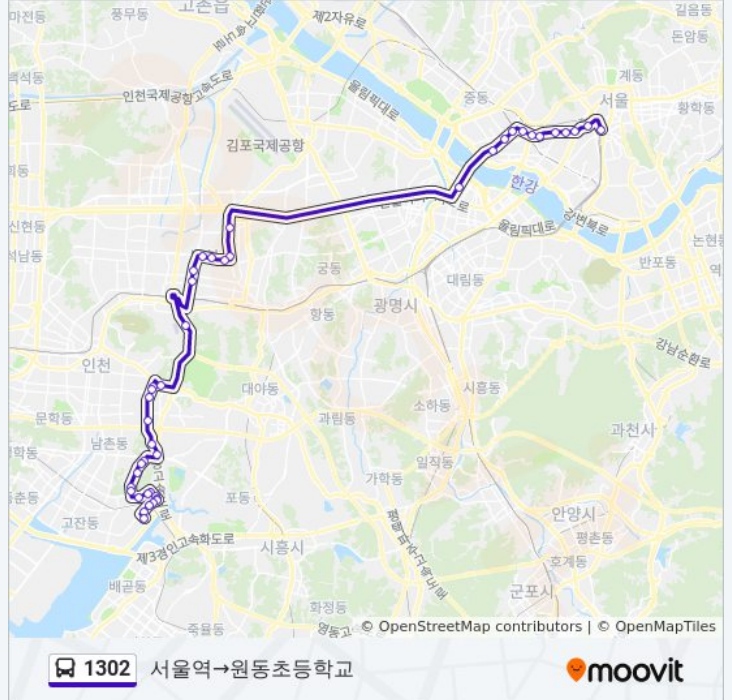

1302 버스 시간표

서울역→원동초등학교 경로 시간표:

일요일	24 시간
월요일	24 시간
화요일	24 시간
수요일	24 시간
목요일	24 시간
금요일	24 시간
토요일	24 시간

1302 버스 정보

방향: 서울역→원동초등학교

정거장: 42

이동 시간: 59 분

노선 요약:

소래마을

소래포구역

에코메트로5단지506동앞

원동초등학교

방향: 원동초등학교→충정로역

정류장 39개

[노선 일정 보기](#)

원동초등학교