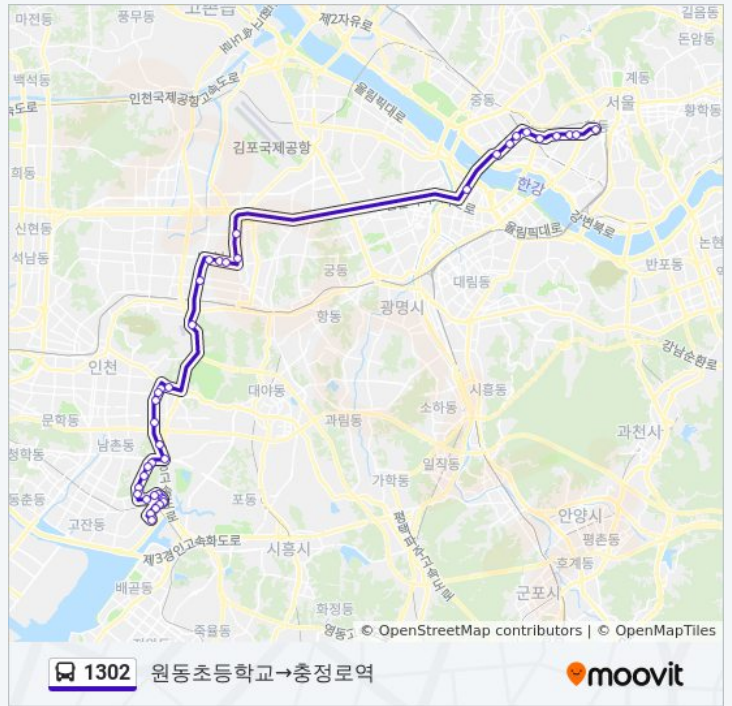

1302

서울역→원동초등학교

웹사이트 모드로 보기

1302 버스 노선 (서울역→원동초등학교)은(는) 2 경로가 있습니다. 주중운영 시간은 다음과 같습니다:

(1) 서울역→원동초등학교: 24 시간(2) 원동초등학교→충정로역: 24 시간

내 근처의 가장 가까운 1302 버스를 찾으려면 무빗을 사용하여 다음 1302 버스 도착시간을 확인하세요.

방향: 서울역→원동초등학교

정류장 42개

1302 버스 시간표

서울역→원동초등학교 경로 시간표:

일요일	24 시간
월요일	24 시간
화요일	24 시간
수요일	24 시간
목요일	24 시간
금요일	24 시간
토요일	24 시간

1302 버스 정보

방향: 서울역→원동초등학교

정거장: 42

이동 시간: 59 분

노선 요약:

1302 버스 시간표

원동초등학교→충정로역 경로 시간표:

일요일	24 시간
월요일	24 시간
화요일	24 시간
수요일	24 시간
목요일	24 시간
금요일	24 시간
토요일	24 시간

1302 버스 정보

방향: 원동초등학교→충정로역

정거장: 39

이동 시간: 56 분
노선 요약:

논현8단지동산마을