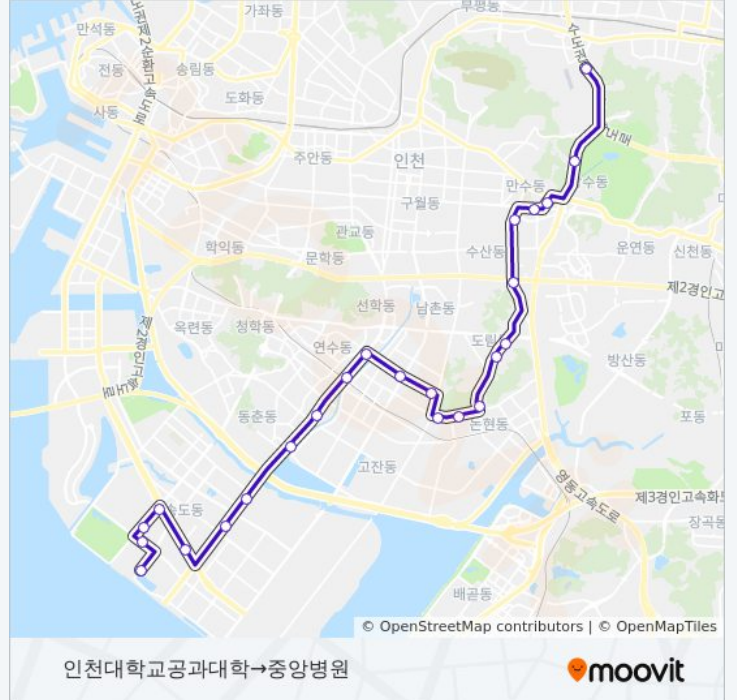

수산동

남동구청

만월중학교

장수초등학교

인천대공원

중앙병원

909 버스 시간표와 경로 지도는 moovitapp.com 에서 오프라인 PDF로 사용할 수 있습니다. [무빗 앱](#) url을 사용하여 실시간 버스 시간, 기차 일정 또는 지하철 일정과 서울시 내의 모든 대중 교통의 단계별 방향안내를 받을 수 있습니다.

[무빗에 대해](#) · [MaaS 솔루션](#) · [지원 국가](#) · [무비터 커뮤니티](#)

© 2023 무빗 - 모든 권리가 보호됨

실시간 도착 시간을 확인하세요