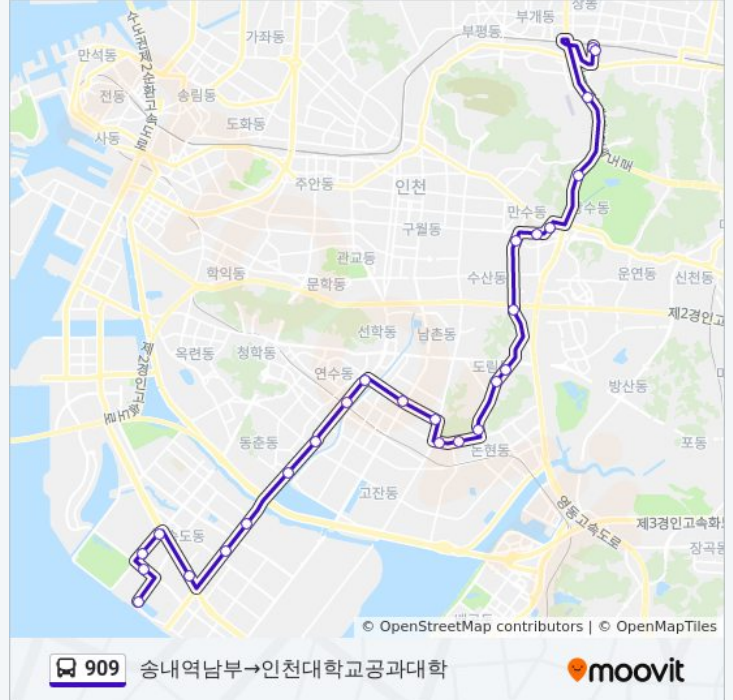

909

송내역남부→인천대학교공과대학

웹사이트 모드로 보기

909 버스 노선 (송내역남부→인천대학교공과대학)은(는) 2 경로가 있습니다. 주중운영 시간은 다음과 같습니다:
 (1) 송내역남부→인천대학교공과대학: 오전 4:30 - 오후 11:12(2) 인천대학교공과대학→중앙병원: 오전 4:30 - 오후 11:12
 내 근처의 가장 가까운 909 버스를 찾으려면 무빗을 사용하여 다음 909 버스 도착시간을 확인하세요.

방향: 송내역남부→인천대학교공과대학

정류장 26개
[노선 일정 보기](#)

- 송내역남부
- 송내역남부
- 중앙병원
- 인천대공원
- 장수초등학교
- 만월중학교
- 남동구청
- 수산동
- 도림주공단지
- 도림주공1.2단지(중점)
- 논현사거리
- 논현2동주민센터
- 논현3단지하늘마을
- 논현주공아파트
- 오공본드
- 신연수역(3번출구)
- 원인재역(4번출구)
- 동춘역
- 동막역(3번출구)
- 캠퍼스타운역
- 테크노파크역
- 지식정보단지역(4번출구)

909 버스 시간표

송내역남부→인천대학교공과대학 경로 시간표:

일요일	오전 4:30 - 오후 11:12
월요일	오전 4:30 - 오후 11:12
화요일	오전 4:30 - 오후 11:12
수요일	오전 4:30 - 오후 11:12
목요일	오전 4:30 - 오후 11:12
금요일	오전 4:30 - 오후 11:12
토요일	오전 4:30 - 오후 11:12

909 버스 정보

방향: 송내역남부→인천대학교공과대학
정거장: 26
이동 시간: 45 분
노선 요약:

인천대입구역

스트릿마켓갤러리

인천대정문

인천대학교공과대학

방향: 인천대학교공과대학→중앙병원

정류장 24개

[노선 일정 보기](#)