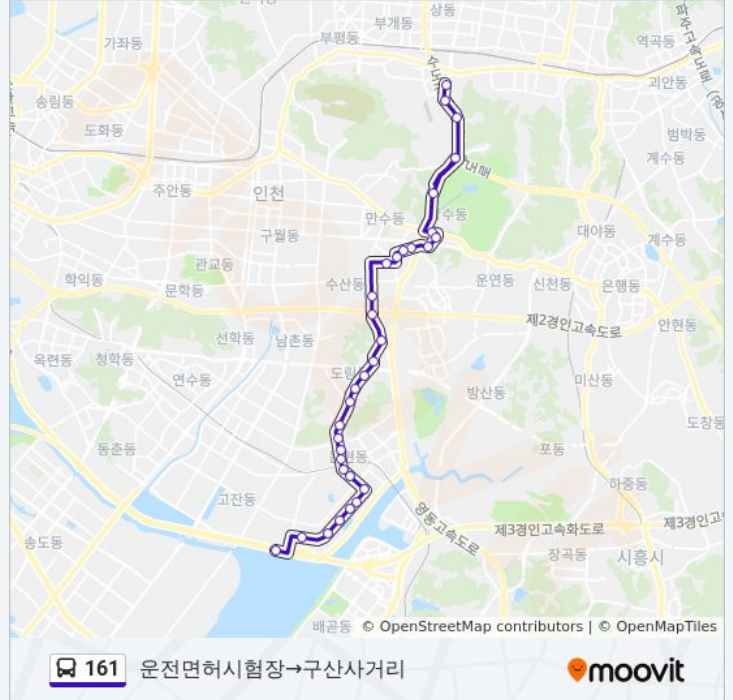

161

송내역남부→면허시험장

웹사이트 모드로 보기

161 버스 노선 (송내역남부→면허시험장)은(는) 2 경로가 있습니다. 주중운영 시간은 다음과 같습니다:
 (1) 송내역남부→면허시험장: 오전 5:05 - 오후 11:36(2) 운전면허시험장→구산사거리: 오전 5:05 - 오후 11:36
 내 근처의 가장 가까운 161 버스를 찾으려면 무빗을 사용하여 다음 161 버스 도착시간을 확인하세요.

161 버스 시간표

송내역남부→면허시험장 경로 시간표:

일요일	오전 5:05 - 오후 11:36
월요일	오전 5:05 - 오후 11:36
화요일	오전 5:05 - 오후 11:36
수요일	오전 5:05 - 오후 11:36
목요일	오전 5:05 - 오후 11:36
금요일	오전 5:05 - 오후 11:36
토요일	오전 5:05 - 오후 11:36

161 버스 정보

방향: 송내역남부→면허시험장
정거장: 32
이동 시간: 35 분
노선 요약:

방향: 운전면허시험장→구산사거리
 정거장: 32
 이동 시간: 36 분
 노선 요약:

수산동

남동체육관.체조경기장

남동초등학교

담방마을

진흥아파트

만수고등학교

장수교(서창동입구)

장수동

장수사거리

인천대공원

무내미마을

충성아파트

중앙병원

구산사거리

161 버스 시간표와 경로 지도는 moovitapp.com 에서 오프라인 PDF로 사용할 수 있습니다. [무빗 앱](#) url을 사용하여 실시간 버스 시간, 기차 일정 또는 지하철 일정과 서울시 내의 모든 대중 교통의 단계별 방향안내를 받을 수 있습니다.