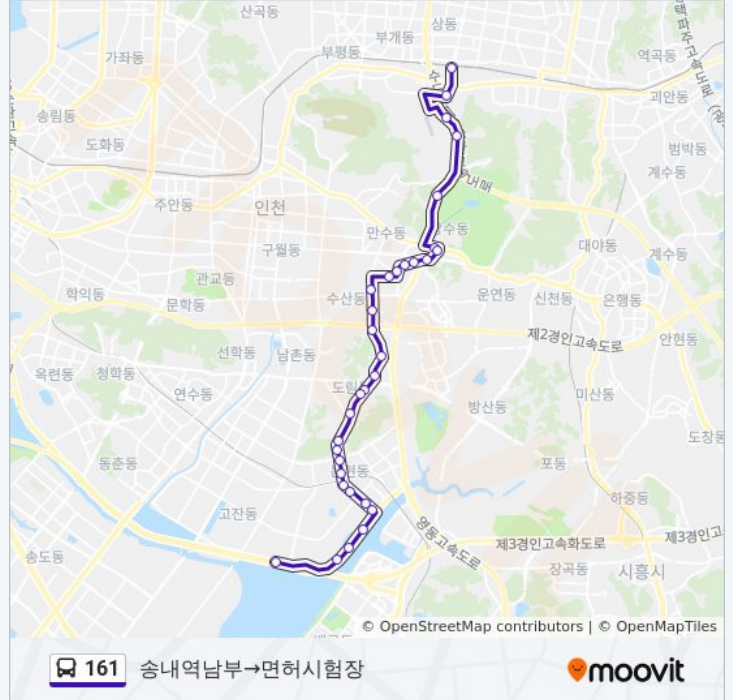

161

송내역남부→면허시험장

웹사이트 모드로 보기

161 버스 노선 (송내역남부→면허시험장)은(는) 2 경로가 있습니다. 주중운영 시간은 다음과 같습니다:
 (1) 송내역남부→면허시험장: 오전 5:05 - 오후 11:36(2) 운전면허시험장→구산사거리: 오전 5:05 - 오후 11:36
 내 근처의 가장 가까운 161 버스를 찾으려면 무빗을 사용하여 다음 161 버스 도착시간을 확인하세요.

방향: 송내역남부→면허시험장

정류장 32개
[노선 일정 보기](#)

- 송내역남부
- 구산사거리
- 중앙병원
- 무내미마을
- 인천대공원
- 장수사거리
- 구장수파출소
- 장수교
- 만수고등학교
- 남동화원
- 만수6동주민센터입구
- 남동초등학교
- 경신마을
- 남동체육관.체조경기장
- 수산동
- 방죽삼거리
- 도림동고개
- 도림주공단지
- 도림주공1.2단지
- 주적골
- 논고개길
- 논현사거리

161 버스 시간표

송내역남부→면허시험장 경로 시간표:

일요일	오전 5:05 - 오후 11:36
월요일	오전 5:05 - 오후 11:36
화요일	오전 5:05 - 오후 11:36
수요일	오전 5:05 - 오후 11:36
목요일	오전 5:05 - 오후 11:36
금요일	오전 5:05 - 오후 11:36
토요일	오전 5:05 - 오후 11:36

161 버스 정보

방향: 송내역남부→면허시험장
정거장: 32
이동 시간: 35 분
노선 요약:

은봉초등학교
 청능로사거리
 논현역앞
 논현고잔동주민센터
 원동초등학교
 에코메트로11단지
 에코메트로10단지
 남동문화예술회관
 사리울중학교입구
 면허시험장

방향: 운전면허시험장→구산사거리

정류장 32개
[노선 일정 보기](#)

운전면허시험장
 김미현골프장
 에코메트로9단지
 미추홀외고
 에코메트로7단지
 에코메트로6단지
 원동초등학교
 논현동힐스테이트
 논현역앞
 청능로사거리
 은봉초등학교
 논현사거리
 논고개길
 주적골
 도림주공2단지
 도림주공1단지
 도림동고개
 방죽삼거리