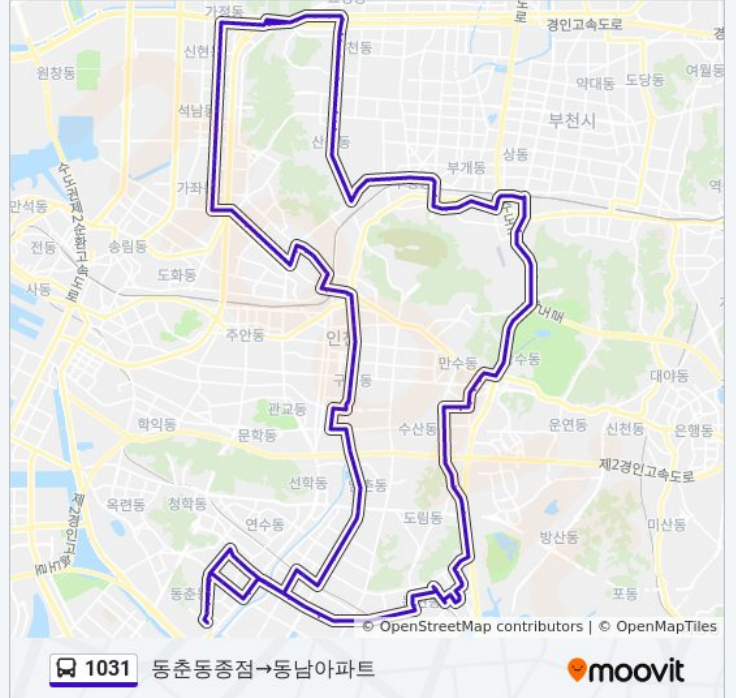

1031

동춘동종점→동남아파트

웹사이트 모드로 보기

1031 버스 노선 동춘동종점→동남아파트에는 하나의 경로가 있습니다. 주중의 운영시간은 다음과 같습니다:

(1) 동춘동종점→동남아파트: 오전 5:00 - 오후 10:00

내 근처의 가장 가까운 1031 버스를 찾으려면 무빗을 사용하여 다음 1031 버스 도착시간을 확인하세요.

방향: 동춘동종점→동남아파트

정류장 114개

[노선 일정 보기](#)

- 동춘동종점
- 무지개아파트
- 동춘2동주민센터
- 한양2차아파트
- 나사렛국제병원앞
- 롯데슈퍼
- 동춘역
- 남동대교
- 경인산업
- 기신정기
- 한국마쓰이
- 금강산업
- 해양기계
- 청능로사거리
- 은봉초등학교
- 논현동주민센터
- 논현9단지넛마을신영지웰A정문
- 소래초등학교
- 소래포구입구
- 논현14단지등대마을휴먼시아아파
- 논현14단지등대마을
- 논현중학교

1031 버스 시간표

동춘동종점→동남아파트 경로 시간표:

일요일	오전 5:00 - 오후 10:00
월요일	오전 5:00 - 오후 10:00
화요일	오전 5:00 - 오후 10:00
수요일	오전 5:00 - 오후 10:00
목요일	오전 5:00 - 오후 10:00
금요일	오전 5:00 - 오후 10:00
토요일	오전 5:00 - 오후 10:00

1031 버스 정보

방향: 동춘동종점→동남아파트

정거장: 114

이동 시간: 129 분

노선 요약:

주적골삼거리
방죽삼거리
수산동
남동초등학교
담방마을
남동수도사업소
장수초등학교
인천대공원
중앙병원
구산사거리
송내역남부
일신동주민센터
일신시장
부개1동주민센터
한국아파트
부평Lh1.2단지
동수치안센터
굴다리오거리
부평역(구보건소)
부평역
부원중학교
2001아울렛
현대아파트
현대3단지
인평자동차정정보고
팔도주유소
산곡여자중학교
무지개아파트
한양아파트
산곡동입구(롯데마트)
백마장농협
산곡동천주교회
청천치안센터