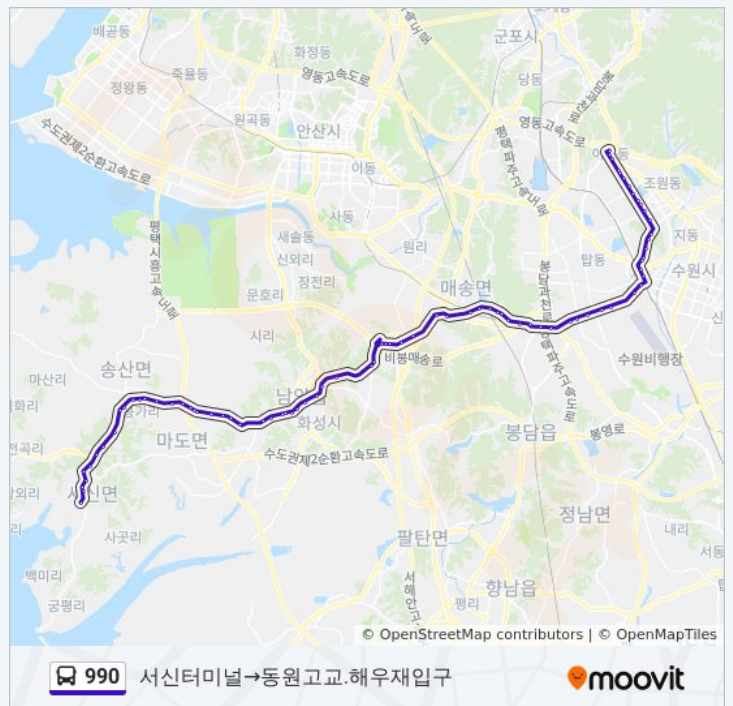

- 상안리삼거리
- 상안삼거리
- 상안2리.Sk주유소
- 상안1.2리
- 상안1리
- 신흥사
- 상안리.한국발효
- 육일2리.코스코밸리
- 육일리대부도입구
- 육일리.육교동입구
- 사강복지회관
- 사강시장
- 사강정형외과
- 봉가1리
- 돼지고개.삼존리물미
- 삼존리
- 슬항3리
- 구리섬휴게소
- 외국인보호소
- 석교1리교도소앞
- 재래시장.마도삼거리
- 두곡리
- 쌍송리입구.은장고개
- 남양육리.남양1동
- 우림아파트
- 남양보건소
- 남양농협
- 남양성지
- 남양사거리
- 남양동주민센터
- 동수원남양병원
- 북양1통.봉림사
- 북양1통.염티고개

화요일	오전 5:15 - 오후 11:00
수요일	오전 5:15 - 오후 11:00
목요일	오전 5:15 - 오후 11:00
금요일	오전 5:15 - 오후 11:00
토요일	오전 5:15 - 오후 11:00

990 버스 정보

방향: 서신터미널→동원고교.해우재입구
정거장: 79
이동 시간: 102 분
노선 요약: