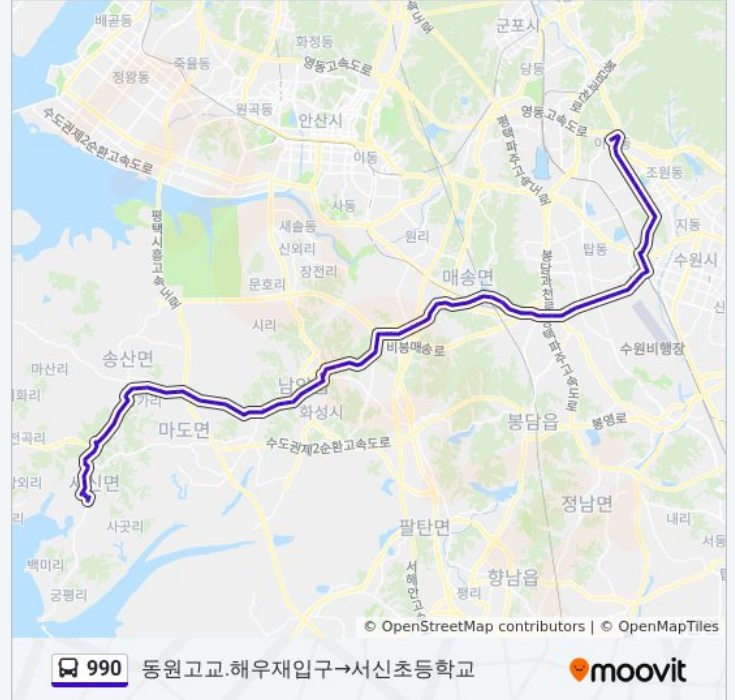

신병원.대원.거산아파트

고색초교.태산아파트

수원여자대학입구

오목동태산아파트

삼미.쌍용아파트

천천리검문소

천천리일광사

옥산마을

전승아파트

매송초등학교

원평

51사단

어천저수지

어천

속곡리천불사

구포3리

구포리과수원

비봉교차로

비봉중고등학교

비봉초등학교후문.삼화3리

천산아파트

삼화리.천산아파트

양노리

북양1통.염티고개

북양1통

동수원남양병원

남양동주민센터

남양사거리

남양성지

남양농협

남양보건소

우림아파트

남양육리.남양1동