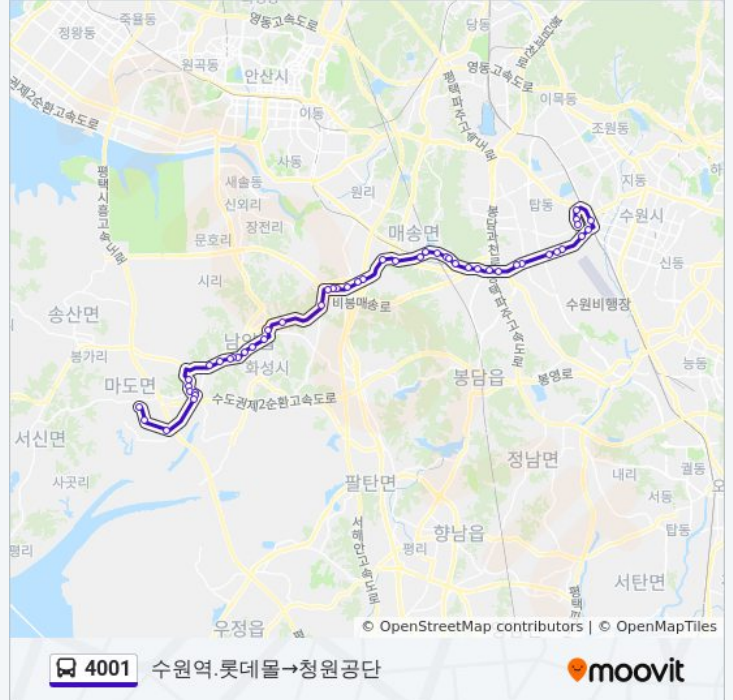

방향: 수원역.롯데몰→청원공단

정류장 49개
[노선 일정 보기](#)

- 수원역.롯데몰
- 이조자동차공업사
- 뉴타운센트라하우스
- 수원역.Ak프라자
- 동남아파트
- 공구유통타운.중앙자동차매매단
- 고색파출소.종합공구단지
- 신병원.대원.거산아파트
- 고색초교.태산아파트
- 수원여자대학입구
- 오목동태산아파트
- 삼미.쌍용아파트
- 천천리검문소
- 천천리일광사
- 옥산마을
- 전승아파트
- 매송초등학교
- 원평
- 51사단
- 어천저수지
- 어천
- 속곡리천불사

4001 버스 시간표

수원역.롯데몰→청원공단 경로 시간표:

일요일	오전 5:40 - 오후 9:00
월요일	오전 5:40 - 오후 9:00
화요일	오전 5:40 - 오후 9:00
수요일	오전 5:40 - 오후 9:00
목요일	오전 5:40 - 오후 9:00
금요일	오전 5:40 - 오후 9:00
토요일	오전 5:40 - 오후 9:00

4001 버스 정보

방향: 수원역.롯데몰→청원공단
정거장: 49
이동 시간: 66 분
노선 요약:

- 구포3리
- 구포리과수원
- 비봉교차로
- 비봉중고등학교
- 비봉초등학교후문.삼화3리
- 천산아파트
- 삼화리.천산아파트
- 양노리
- 북양1통.염티고개
- 북양1통
- 동수원남양병원
- 남양동주민센터
- 남양사거리
- 남양성지
- 남양농협
- 남양보건소
- 우림아파트
- 남양육리.남양1동
- 은장공단
- 쌍송공단입구
- 쌍송공단
- 은장슈퍼
- 마도교차로
- 쌍송1리앞
- 청원2리
- 청원4리마을회관
- 청원공단