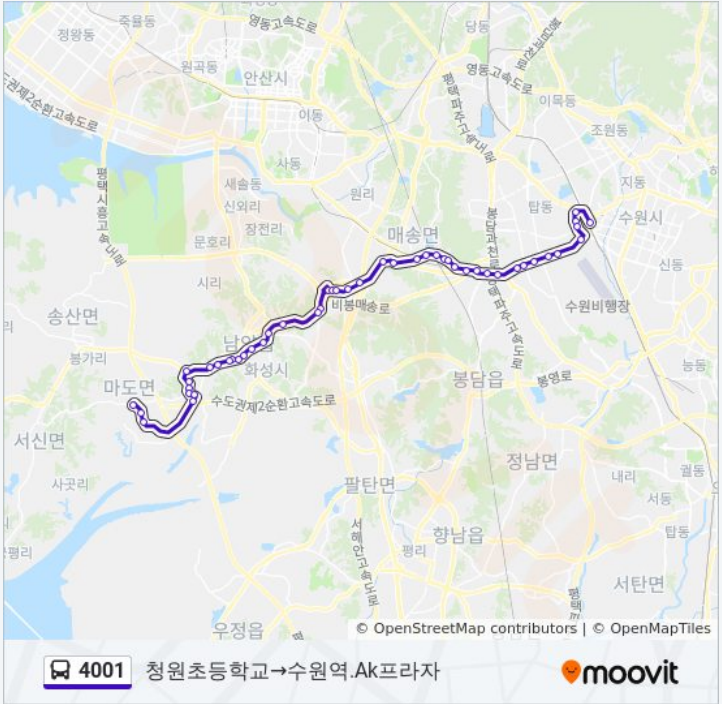

수요일	오전 6:35 - 오후 10:05
목요일	오전 6:35 - 오후 10:05
금요일	오전 6:35 - 오후 10:05
토요일	오전 6:35 - 오후 10:05

4001 버스 정보

방향: 청원초등학교→수원역.Ak프라자
정거장: 48
이동 시간: 69 분
노선 요약:

4001 청원초등학교→수원역.Ak프라자

- 청원4리마을회관
- 쌍송1리앞
- 은장슈퍼
- 쌍송공단
- 쌍송공단입구
- 은장공단
- 쌍송리입구.은장고개
- 남양육리.남양1동
- 우림아파트
- 남양보건소
- 남양농협
- 남양성지
- 남양사거리
- 남양동주민센터
- 동수원남양병원
- 북양1통.봉림사
- 북양1통.염티고개
- 양노3리
- 양노리
- 삼화리
- 천산아파트
- 비봉초등학교후문
- 비봉중고등학교
- 구포리과수원
- 쌍학리
- 숙곡리천불사
- 어천
- 어천저수지
- 51사단
- 원평.매송초등학교
- 원평.매송초등학교
- 전승아파트
- 옥산마을