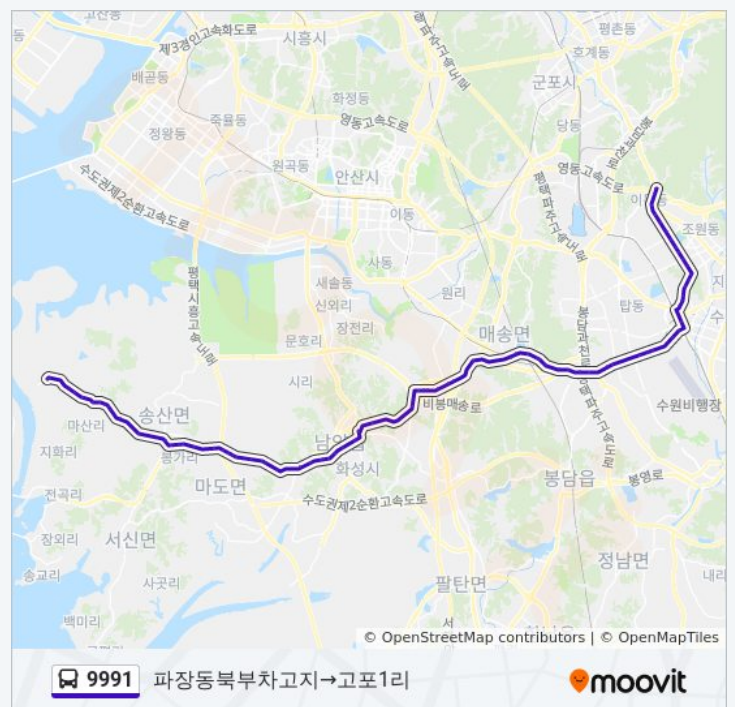

전승아파트

매송초등학교

원평

51사단

어천저수지

화요일	오전 6:10
수요일	오전 6:10
목요일	오전 6:10
금요일	오전 6:10
토요일	오전 6:10

9991 버스 정보

방향: 파장동북부차고지→고포1리

정거장: 80

이동 시간: 100 분

노선 요약:

어천

속곡리천불사

구포3리

구포리과수원

비봉교차로