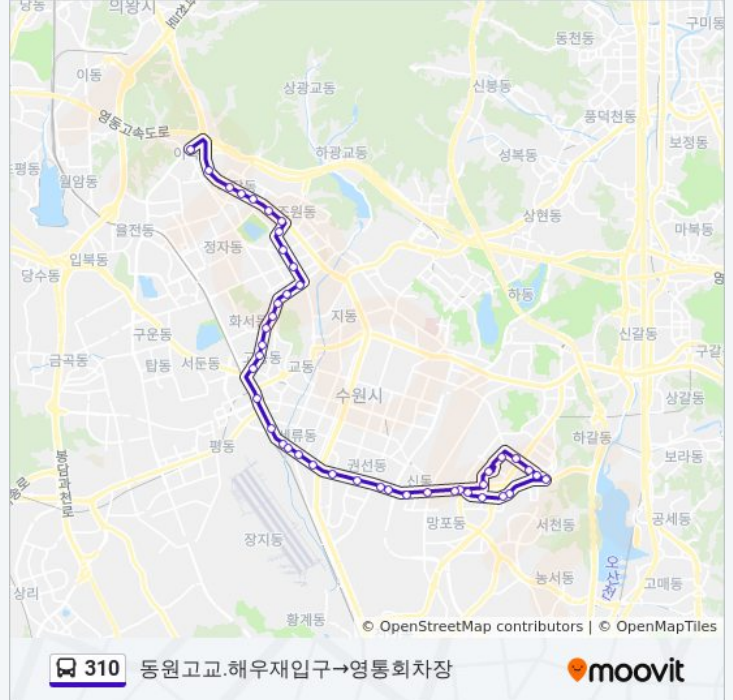

센트럴하이츠아파트

영통회차장

방향: 영통차고지(경유)→이목동.장안Stx칸

정류장 48개

[노선 일정 보기](#)

영통차고지(경유)

영통회차장

센트럴하이츠아파트

영통뜨란채아파트

현대흙타운

Sk아파트

서그내

310 버스 시간표

영통차고지(경유)→이목동.장안Stx칸 경로 시간표:

일요일	오전 4:20 - 오후 10:20
월요일	오전 4:20 - 오후 10:20
화요일	오전 4:20 - 오후 10:20
수요일	오전 4:20 - 오후 10:20
목요일	오전 4:20 - 오후 10:20
금요일	오전 4:20 - 오후 10:20
토요일	오전 4:20 - 오후 10:20