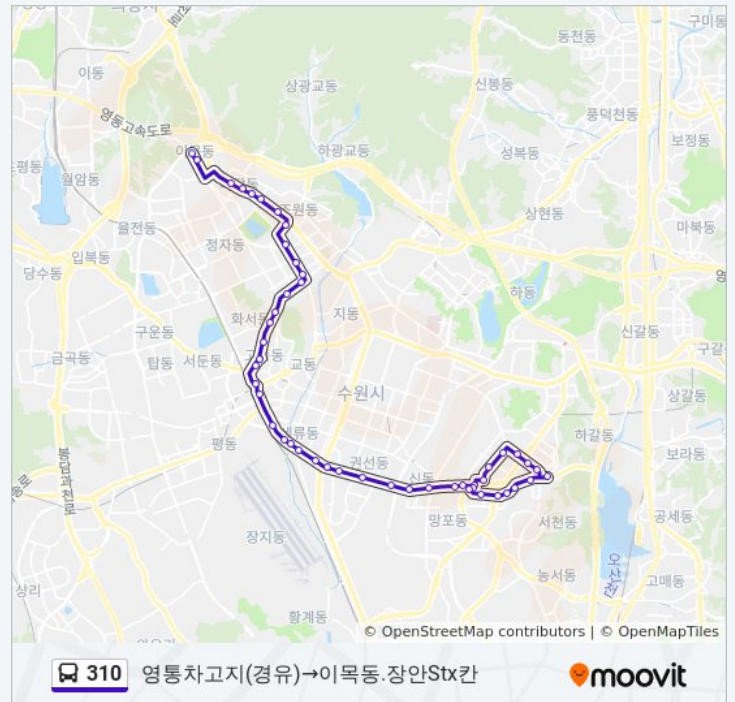

수원종합운동장.수원시체육회관

310 버스 정보

방향: 영통차고지(경유)→이목동.장안Stx칸

정거장: 48

이동 시간: 47 분

노선 요약:

수원Kt위즈파크

한일타운.경기일보.홈플러스

수일여중.대우건설기술연구원.경

수일중학교

한국가스안전공사.택시공제조합

경기도보건환경연구원.삼익아파

이목동.장안힐스테이트

이목동.장안Stx칸

310 버스 시간표와 경로 지도는 moovitapp.com 에서 오프라인 PDF로 사용할 수 있습니다. [무빗 앱](#) url을 사용하여 실시간 버스 시간, 기차 일정 또는 지하철 일정과 서울시 내의 모든 대중 교통의 단계별 방향안내를 받을 수 있습니다.