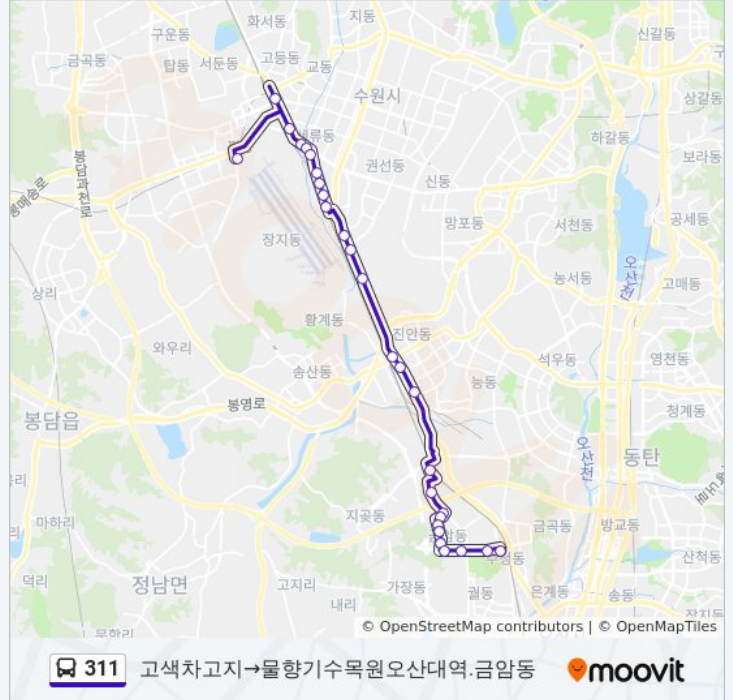

311 버스 시간표

고색차고지→물향기수목원오산대역.금암동 경로 시간표:

일요일	오전 5:30 - 오후 9:42
월요일	오전 5:30 - 오후 9:42
화요일	오전 5:30 - 오후 9:42
수요일	오전 5:30 - 오후 9:42
목요일	오전 5:30 - 오후 9:42
금요일	오전 5:30 - 오후 9:42
토요일	오전 5:30 - 오후 9:42

311 버스 정보

방향: 고색차고지→물향기수목원오산대역.금암동

정거장: 27

이동 시간: 33 분

노선 요약:

문시초중교

휴먼시아6단지

금암마을7단지

그린공원앞

가로공원앞

물향기수목원오산대역.금암동

방향: 오산대역→수원역.Ak프라자

정류장 27개

[노선 일정 보기](#)

오산대역

가로공원앞

그린공원앞

정거장: 27

이동 시간: 30 분

노선 요약:

세류역

미영아파트

신곡동

세류2동

세류사거리