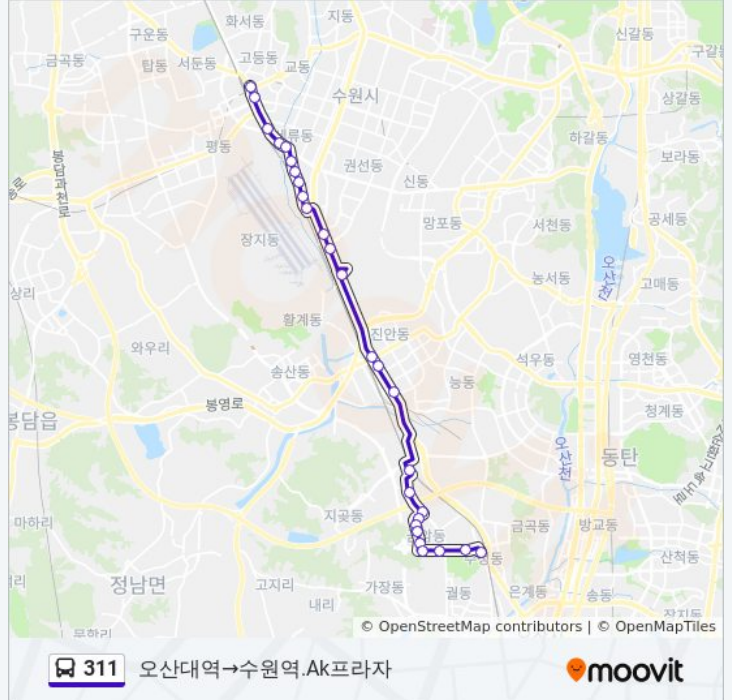

세류역

미영아파트

신곡동

세류2동

세류사거리

새터마을

세류중학교.아세아시멘트

역전시장

수원역.Ak프라자

311 버스 시간표와 경로 지도는 moovitapp.com 에서 오프라인 PDF로 사용할 수 있습니다. [무빗 앱](#) url을 사용하여 실시간 버스 시간, 기차 일정 또는 지하철 일정과 서울시 내의 모든 대중 교통의 단계별 방향안내를 받을 수 있습니다.

[무빗에 대해](#) · [MaaS 솔루션](#) · [지원 국가](#) · [무비터 커뮤니티](#)

© 2023 무빗 - 모든 권리가 보호됨

실시간 도착 시간을 확인하세요