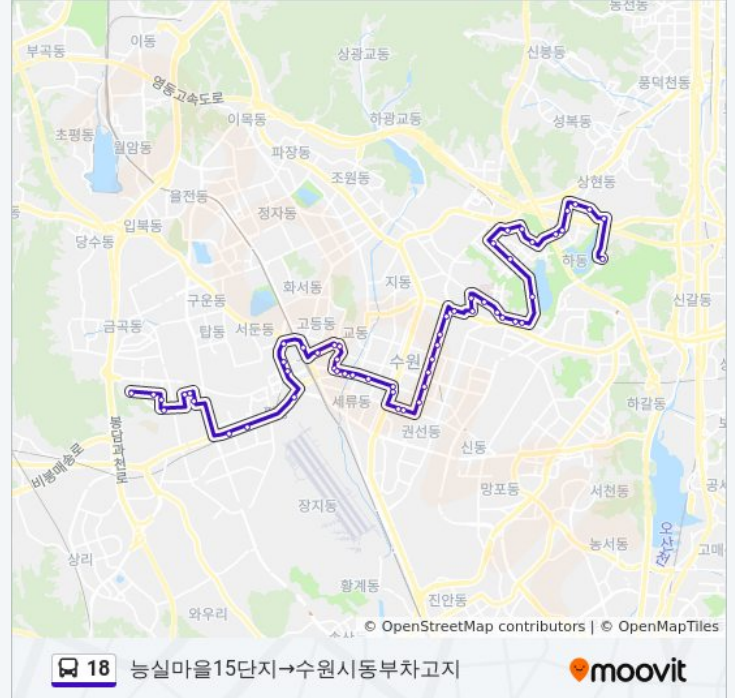

청소년문화센터

우만아파트

아주대학교입구

아주대학교.아주대병원입구

아주대병원

수원지방법원

수원지방법원

국립지리연구원

중앙초등학교

광고에일린의뜰

신평초등학교.자연앤자이아파트.

광고고등학교

광고센트럴타운.대림E편한세상

광고오드카운티

산의초등학교.광고삼성래미안

호수마을.Lh휴먼시아

광고호수마을.Lh휴먼시아

광고마을.중심상가

상현중학교

상현고등학교

광고숲속마을.광고마을40단지

방향: 수원시동부차고지→능실마을22단지

정류장 54개

[노선 일정 보기](#)