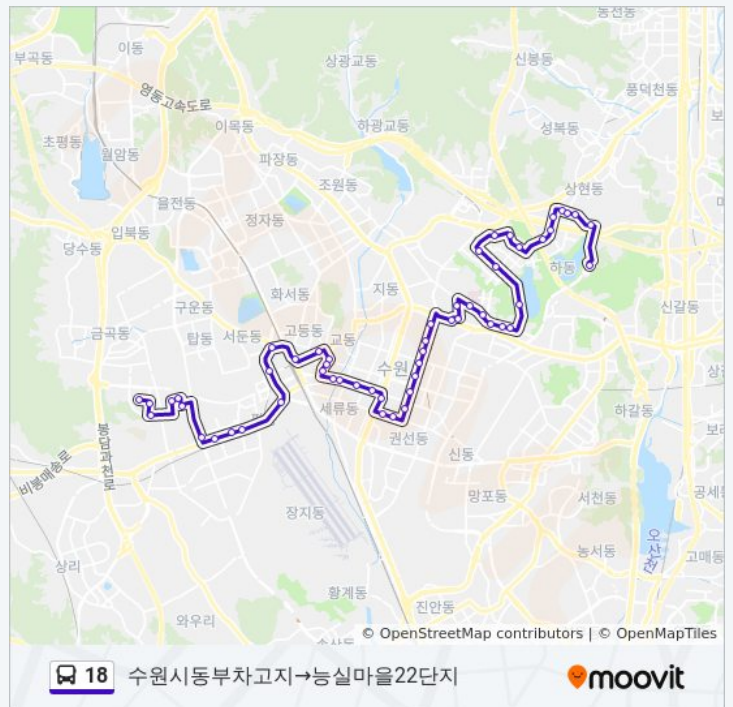

수원지방법원

수원지방법원

아주대병원

아주대학교.아주대병원입구

아주대학교입구

아주대입구.우리은행

청소년문화센터

삼성아파트

인계삼성래미안

중소기업은행

수원시청역8번출구.씨네파크

수원시청역3번출구.서울보증보험

18 버스 시간표

수원시동부차고지→능실마을22단지 경로 시간표:

일요일	오전 4:50 - 오후 9:50
월요일	오전 4:50 - 오후 9:50
화요일	오전 4:50 - 오후 9:50
수요일	오전 4:50 - 오후 9:50
목요일	오전 4:50 - 오후 9:50
금요일	오전 4:50 - 오후 9:50
토요일	오전 4:50 - 오후 9:50

18 버스 정보

방향: 수원시동부차고지→능실마을22단지

정거장: 54

이동 시간: 57 분

노선 요약:

농수산물시장

권선아파트

권선시장앞