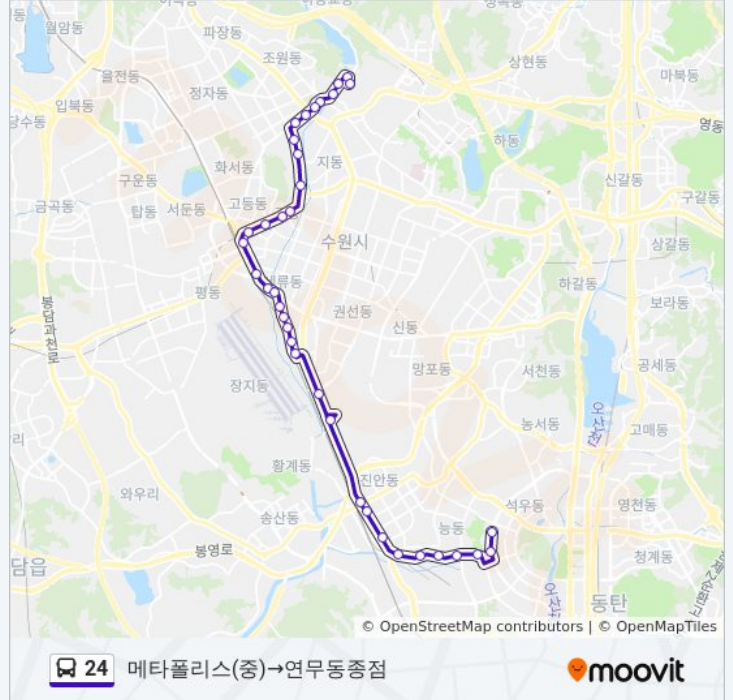

24 버스 시간표

메타폴리스(중)→연무동종점 경로 시간표:

일요일	오전 6:05 - 오후 10:35
월요일	오전 6:05 - 오후 10:35
화요일	오전 6:05 - 오후 10:35
수요일	오전 6:05 - 오후 10:35
목요일	오전 6:05 - 오후 10:35
금요일	오전 6:05 - 오후 10:35
토요일	오전 6:05 - 오후 10:35

24 버스 정보

방향: 메타폴리스(중)→연무동종점
정거장: 36
이동 시간: 38 분
노선 요약:

수원농생고.수원북중학교

수원북중학교.수원보훈지청.경기도교육청

보훈교육원

보훈원복지타운.보훈요양원

광고공원.경기대입구

연무동종점

방향: 연무동차고지→금호어울림

정류장 42개

[노선 일정 보기](#)

연무동차고지

경기대입구

보훈원복지타운.보훈요양원

보훈교육원

수원보훈지청.경기도교육청

수원북중학교

Lig인재니움

24 버스 시간표

연무동차고지→금호어울림 경로 시간표:

일요일	오전 5:00 - 오후 9:15
월요일	오전 5:00 - 오후 9:15
화요일	오전 5:00 - 오후 9:15
수요일	오전 5:00 - 오후 9:15
목요일	오전 5:00 - 오후 9:15
금요일	오전 5:00 - 오후 9:15
토요일	오전 5:00 - 오후 9:15

24 버스 정보

방향: 연무동차고지→금호어울림