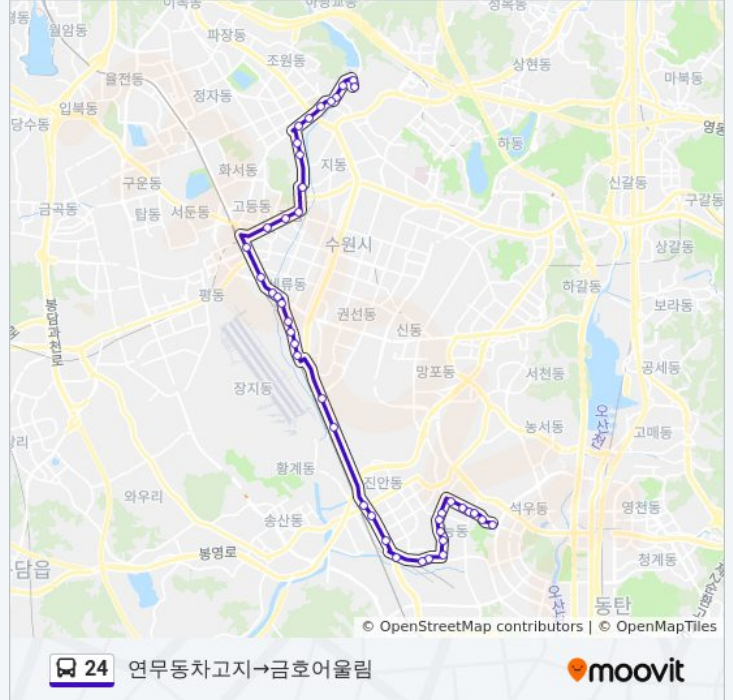

24

메타폴리스(중)→연무동종점

웹사이트 모드로 보기

24 버스 노선 (메타폴리스(중)→연무동종점)은(는) 2 경로가 있습니다. 주중운영 시간은 다음과 같습니다:
 (1) 메타폴리스(중)→연무동종점: 오전 6:05 - 오후 10:35(2) 연무동차고지→금호어울림: 오전 5:00 - 오후 9:15
 내 근처의 가장 가까운 24 버스를 찾으려면 무빗을 사용하여 다음 24 버스 도착시간을 확인하세요.

24 버스 시간표

메타폴리스(중)→연무동종점 경로 시간표:

일요일	오전 6:05 - 오후 10:35
월요일	오전 6:05 - 오후 10:35
화요일	오전 6:05 - 오후 10:35
수요일	오전 6:05 - 오후 10:35
목요일	오전 6:05 - 오후 10:35
금요일	오전 6:05 - 오후 10:35
토요일	오전 6:05 - 오후 10:35

24 버스 정보

방향: 메타폴리스(중)→연무동종점
정거장: 36
이동 시간: 38 분
노선 요약:

경남아너스빌

동탄3동주민센터

미즈파크병원

능동은행사거리

센트럴파크

금호어울림

24 버스 시간표와 경로 지도는 moovitapp.com 에서 오프라인 PDF로 사용할 수 있습니다. [무빗엔](#) url을 사용하여 실시간 버스 시간, 기차 일정 또는 지하철 일정과 서울시 내의 모든 대중 교통의 단계별 방향안내를 받을 수 있습니다.

[무빗에 대해](#) · [MaaS 솔루션](#) · [지원 국가](#) · [무비터 커뮤니티](#)