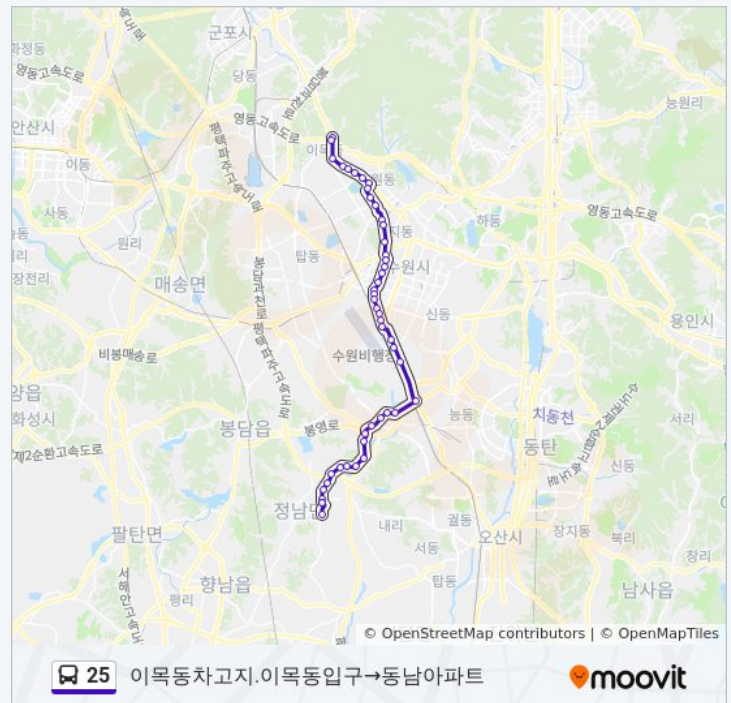

월요일	오전 5:00 - 오후 10:49
화요일	오전 5:00 - 오후 10:49
수요일	오전 5:00 - 오후 10:49
목요일	오전 5:00 - 오후 10:49
금요일	오전 5:00 - 오후 10:49
토요일	오전 5:00 - 오후 10:49

25 버스 정보

방향: 이목동차고지.이목동입구→동남아파트

정거장: 47

이동 시간: 55 분

노선 요약:

신한미지엔아파트앞