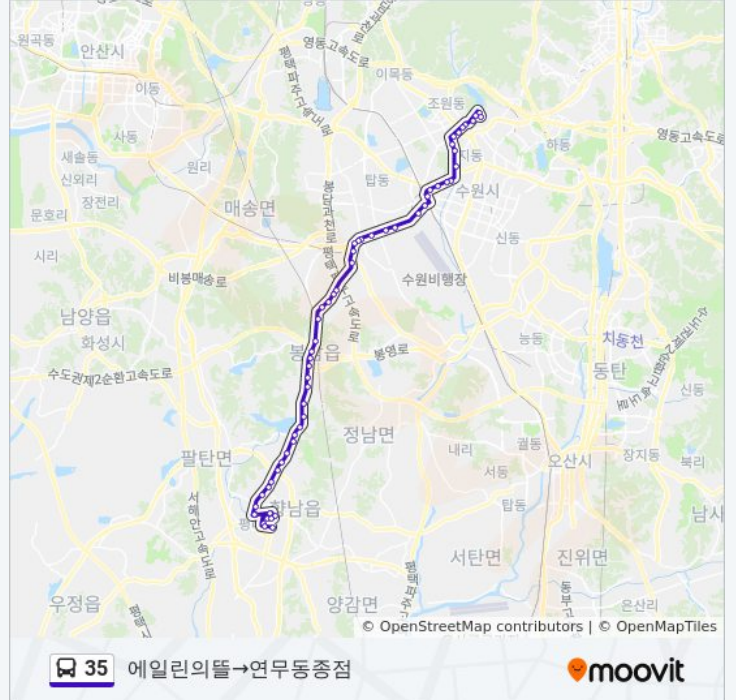

35

에일린의뜰→연무동종점

웹사이트 모드로 보기

35 버스 노선 (에일린의뜰→연무동종점)은(는) 2 경로가 있습니다. 주중운영 시간은 다음과 같습니다:
 (1) 에일린의뜰→연무동종점: 오전 6:00 - 오후 11:26 (2) 연무동차고지→신영지웰아파트: 오전 5:00 - 오후 10:26
 내 근처의 가장 가까운 35 버스를 찾으려면 무빗을 사용하여 다음 35 버스 도착시간을 확인하세요.

방향: 에일린의뜰→연무동종점

정류장 58개
[노선 일정 보기](#)

- 에일린의뜰
- 신명스카이뷰.주공5단지
- 신명스카이뷰.우미린
- 우미린아파트
- 신영지웰2차아파트
- 화성소방서
- 향남읍사무소
- 화성중앙병원.발안초등학교
- 발안사거리.평리
- 발안삼거리
- 신성미소지움아파트
- 해군경인분창
- 가재1리입구
- 가재1리.자연샘
- 가재3리입구.가재4리
- 가재3리.덕우공단입구
- 진우아파트
- 팔탄입구
- 덕리
- 농산물센터
- 해병대사령부
- 당하리.흰돌산기도원입구

35 버스 시간표

에일린의뜰→연무동종점 경로 시간표:

일요일	오전 6:00 - 오후 11:26
월요일	오전 6:00 - 오후 11:26
화요일	오전 6:00 - 오후 11:26
수요일	오전 6:00 - 오후 11:26
목요일	오전 6:00 - 오후 11:26
금요일	오전 6:00 - 오후 11:26
토요일	오전 6:00 - 오후 11:26

35 버스 정보

방향: 에일린의뜰→연무동종점
정거장: 58
이동 시간: 67 분
노선 요약:

보훈원복지타운.보훈요양원

광고공원.경기대입구

연무동종점

방향: 연무동차고지→신영지웰아파트

정류장 55개

[노선 일정 보기](#)

연무동차고지

경기대입구