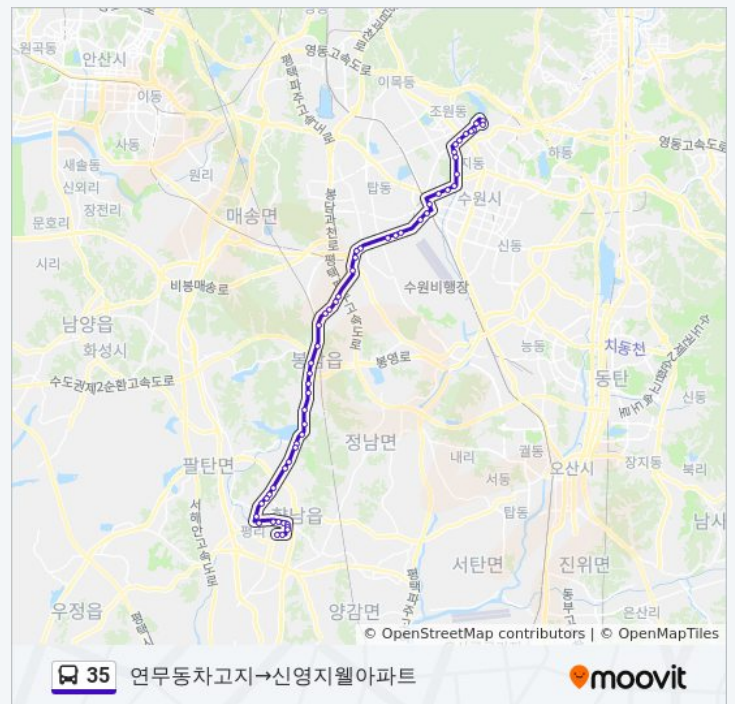

35

에일린의뜰→연무동종점

웹사이트 모드로 보기

35 버스 노선 (에일린의뜰→연무동종점)은(는) 2 경로가 있습니다. 주중운영 시간은 다음과 같습니다:
 (1) 에일린의뜰→연무동종점: 오전 6:00 - 오후 11:26 (2) 연무동차고지→신영지웰아파트: 오전 5:00 - 오후 10:26
 내 근처의 가장 가까운 35 버스를 찾으려면 무빗을 사용하여 다음 35 버스 도착시간을 확인하세요.

35 버스 시간표

연무동차고지→신영지웰아파트 경로 시간표:

일요일	오전 5:00 - 오후 10:26
월요일	오전 5:00 - 오후 10:26
화요일	오전 5:00 - 오후 10:26
수요일	오전 5:00 - 오후 10:26
목요일	오전 5:00 - 오후 10:26
금요일	오전 5:00 - 오후 10:26
토요일	오전 5:00 - 오후 10:26

35 버스 정보

방향: 연무동차고지→신영지웰아파트

정거장: 55

이동 시간: 64 분

노선 요약:

봉담읍사무소
삼봉마을.신안인스빌
장안대학
왕림휴게소
왕림리.상기리입구
가톨릭대학교
세곡리
당하리.흰돌산기도원입구
해병대사령부
농산물센터
덕리
팔탄입구
진우아파트
가재3리.덕우공단입구
가재3리.가재3리입구
가재1리입구
가재4리.해군경인분창
가재4리
신성미소지움아파트
발안외환은행
발안초등학교
향남읍사무소
향남홈플러스
대방노블랜드
대방노블랜드.풍림아이원
향남중고등학교
향남고등학교
한일베라체.행정초교
신영지웰아파트