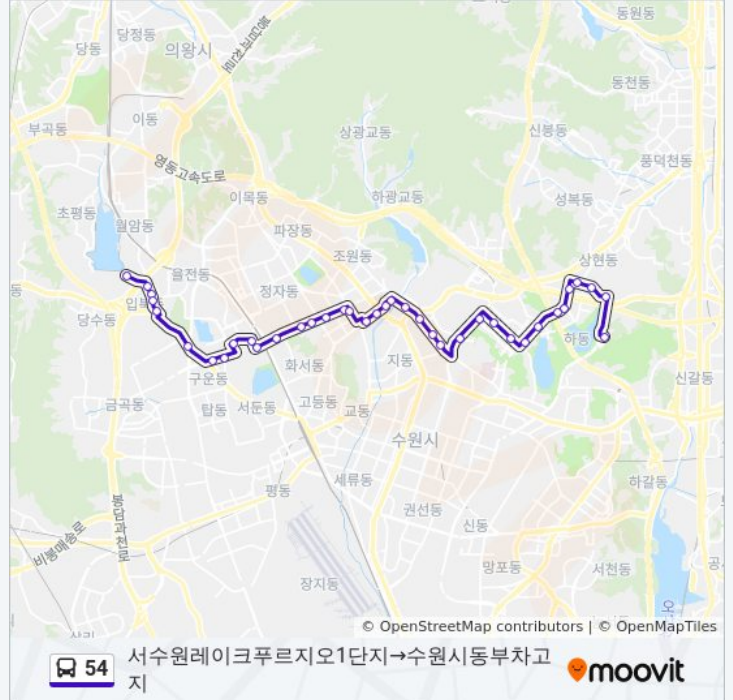

수원북중학교.수원보훈지청.경기도교육청

연무시장입구

우만주공A

여권민원실.풍림아파트

월드컵경기장.동성중학교

수원월드컵경기장.아름학교

중소기업센터.경기일자리센터

광고고등학교

신흥초등학교.자연앤힐스테이트.

수원컨벤션센터

광고센트럴타운60단지

호수마을.Lh휴먼시아

광고호수마을.Lh휴먼시아

광고마을.중심상가

상현중학교

상현고등학교

광고숲속마을.광고마을40단지

수원시동부차고지

방향: 수원시동부차고지→서수원레이크푸르지오1단지

정류장 40개

[노선 일정 보기](#)

수원시동부차고지

동부차고지

광고숲속마을.광고마을40단지

상현고등학교

새빛초등학교.광고상록자이

상현중학교

광고마을.중심상가

광고호수마을.Lh휴먼시아

광고호수마을.Lh휴먼시아

광고센트럴타운60단지

54 버스 시간표

수원시동부차고지→서수원레이크푸르지오1단지 경로 시간표:

일요일	오전 5:10 - 오후 10:20
월요일	오전 5:10 - 오후 10:20
화요일	오전 5:10 - 오후 10:20
수요일	오전 5:10 - 오후 10:20
목요일	오전 5:10 - 오후 10:20
금요일	오전 5:10 - 오후 10:20
토요일	오전 5:10 - 오후 10:20

54 버스 정보

방향: 수원시동부차고지→서수원레이크푸르지오1단지

정거장: 40

이동 시간: 43 분

노선 요약: