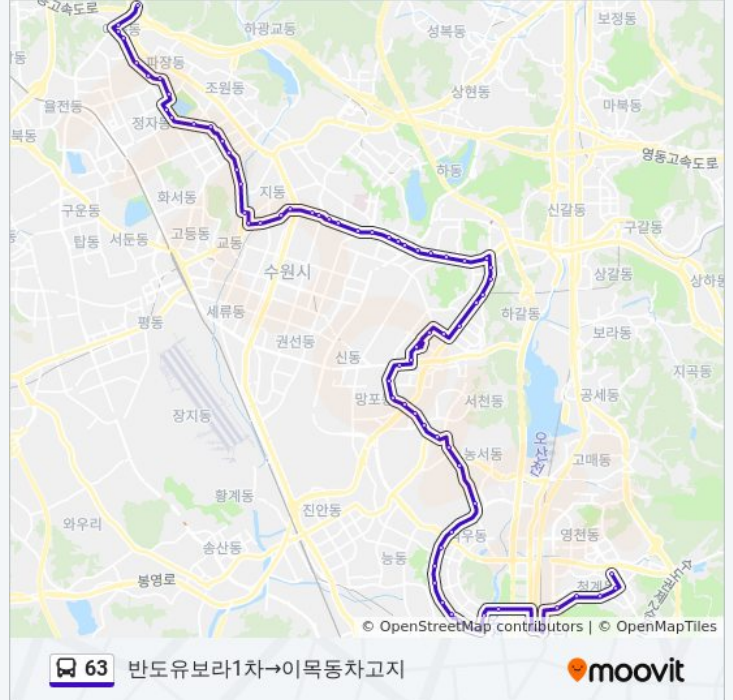

황골쌍용아파트

황골벽산아파트

영통입구

영통빌리지

삼성삼거리

태평양화학.삼성전자입구

원천주공2단지

광고호수공원입구

광고호반베르디움

남부경찰서.매원초교.성일아파트

Kt동수원지사

법원사거리

아주대입구.우리은행

우만아파트

우만신성아파트

수원고용센터.동수원병원.라마다호텔

동수원사거리

성빈센트병원

2001아울렛

영동시장.경기도박치유센터

팔달문

팔달구청.화성행궁.수원성지

장안문.복수동.화흥문

장안문

수원Sk스카이뷰

이목동.장안힐스테이트

이목동.장안Stx칸

동원고교.해우재입구

이목동차고지

방향: 이목동차고지.이목동입구→반도.금성백조

정류장 72개

[노선 일정 보기](#)