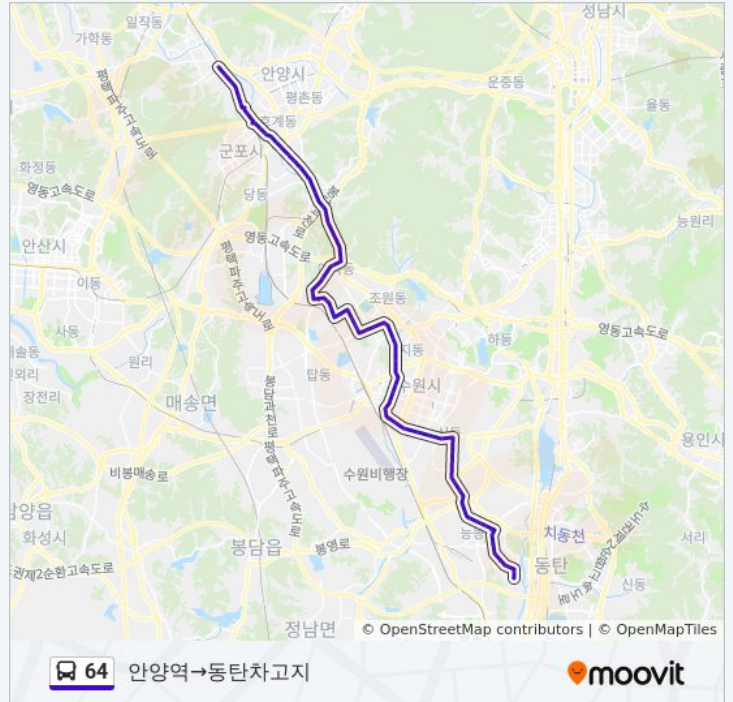

주접지하도.삼익아파트

호텔소그노

남부시장

방향: 안양역→동탄차고지

정류장 80개

[노선 일정 보기](#)

안양역

안양역

남부시장

64 버스 시간표

안양역→동탄차고지 경로 시간표:

일요일	오전 6:15 - 오후 11:00
월요일	오전 6:15 - 오후 11:00
화요일	오전 6:15 - 오후 11:00
수요일	오전 6:15 - 오후 11:00

목요일	오전 6:15 - 오후 11:00
금요일	오전 6:15 - 오후 11:00
토요일	오전 6:15 - 오후 11:00

- 호텔소그노
- 주접지하도.삼익아파트
- 평성교회.호정타워
- 명학역
- 효성티엔씨.신진자동차학원
- 산본고가도로
- 금정역.서진산업
- Ls타워
- 안양국제유통단지.홈플러스
- 유통단지사거리
- 호계아크로리버
- 유한양행
- 가구단지입구
- 신안아파트.글로벌도서관
- 오전동주민센터
- 고천.의왕시청
- 솔거원효아파트
- 통미마을대안사앞
- 골사그네
- 동원고교.해우재입구
- 백선교회
- 밤꽃사거리
- 신안아파트
- 샘내현대아파트
- 천천중학교
- 장안등기소.성우아파트
- 우방아파트.한화아파트.Sk아파트
- 동남보건대학
- 대평중학교
- 정자3동주민센터.정자동중심상가
- 장안고등학교
- 경기도립수원의료원.두견마을
- 화서위브하늘채

64 버스 정보

방향: 안양역→동탄차고지

정거장: 80

이동 시간: 91 분

노선 요약:

정자종합시장

상공회의소

수성중사거리