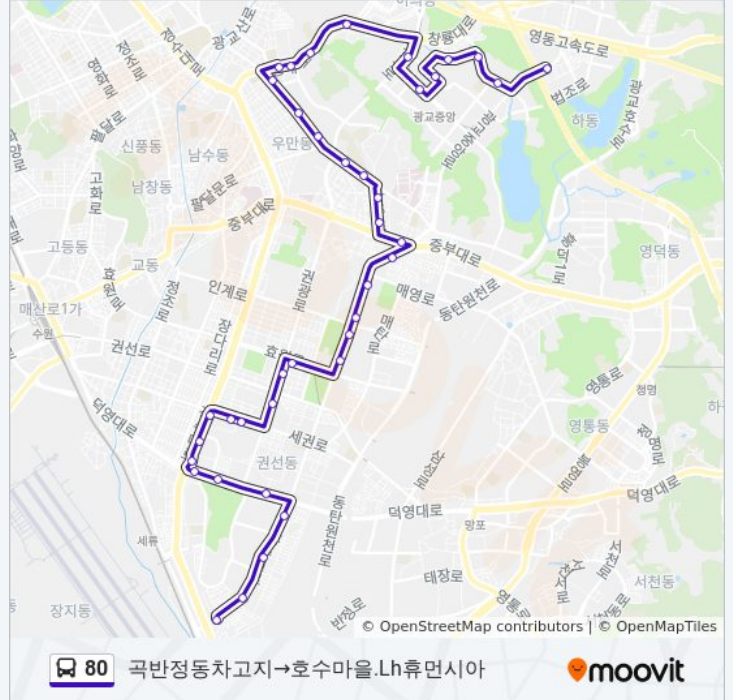

방향: 곡반정동차고지→호수마을.Lh휴먼시아

정거장: 39

이동 시간: 37 분

노선 요약:

아주대학교입구

아주대학교.아주대병원입구

창현고교.아주대학교.유신고교

효성초등학교

광고고등학교

연무중학교

광고센트럴타운.대림E편한세상

광고오드카운티

산의초등학교.광고삼성래미안

호수마을.Lh휴먼시아

방향: 광고호수마을.Lh휴먼시아→곡반정동차고지

정류장 42개
[노선 일정 보기](#)

광고호수마을.Lh휴먼시아

광고마을.중심상가

상현중학교

새빛초등학교.광고상록자이

이의초중고교.광고참누리레이크아파트

광고호수공원.스텝파크

광고센트럴타운62단지

산의초등학교.광고삼성래미안

80 버스 정보

방향: 광고호수마을.Lh휴먼시아→곡반정동차고지
정거장: 42
이동 시간: 42 분
노선 요약:

광고고등학교

광고테크노밸리

경기대후문.수원박물관

경기지방경찰청.봉령사입구

연무동

우만주공A