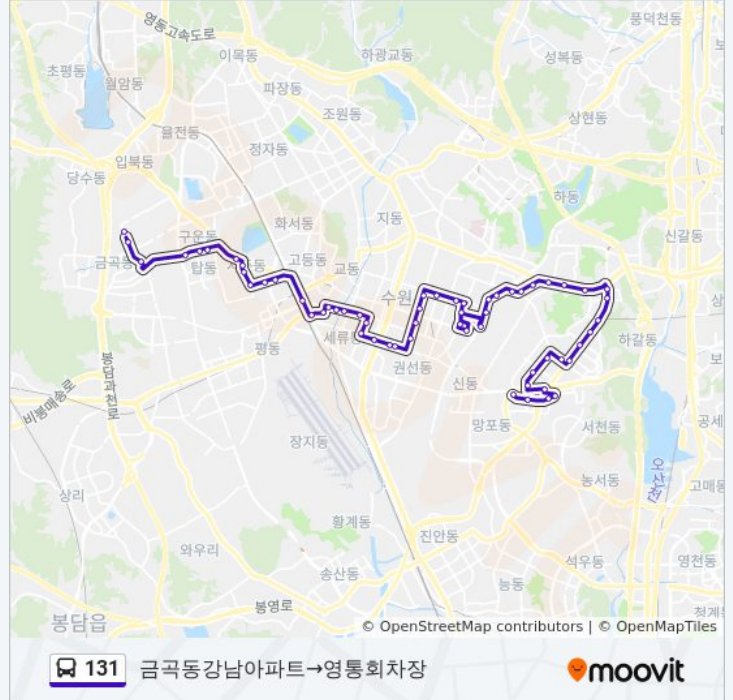

영통구청

삼성전자중앙문

삼성전자후문

삼성아파트

수원원일중학교.매원고등학교

원천주공1단지

원일초교

원천주공2단지

영통역8번출구

영덕고등학교.영통역

신나무실아파트

벽적골주공아파트

우성아파트

교통공원

Sk아파트

풍림아파트

센트럴하이츠아파트

영통회차장

방향: 영통차고지(경유)→홈플러스

정류장 70개

[노선 일정 보기](#)

영통차고지(경유)

영통회차장

센트럴하이츠아파트