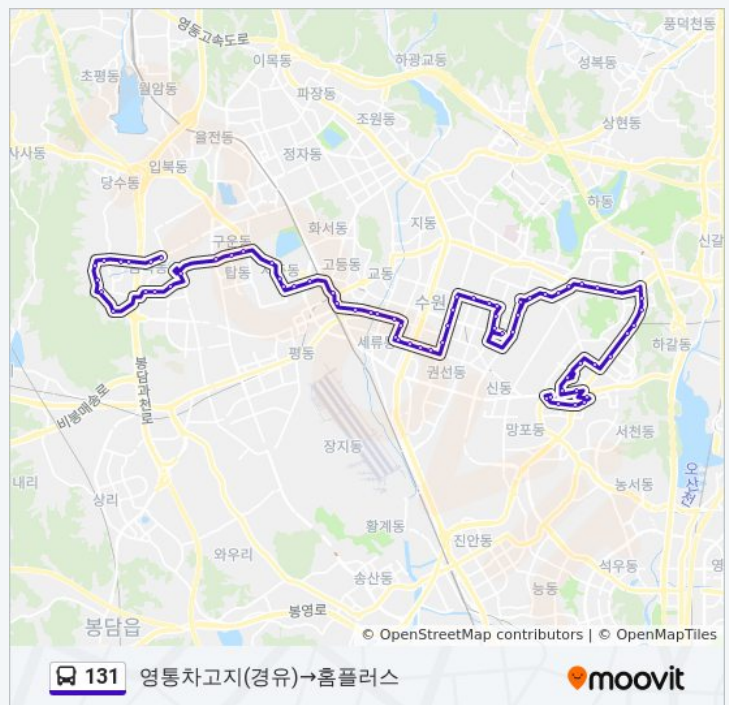

태평양화학.삼성전자입구

원천주공2단지

원일초교.성일아파트

원천주공1단지

수원원일중학교.매원고등학교

삼성아파트

131 버스 시간표

영통차고지(경유)→홈플러스 경로 시간표:

131 버스 정보

방향: 영통차고지(경유)→홈플러스

정거장: 70

이동 시간: 68 분

노선 요약:

삼성전자후문

삼성전자중앙문

영통구청