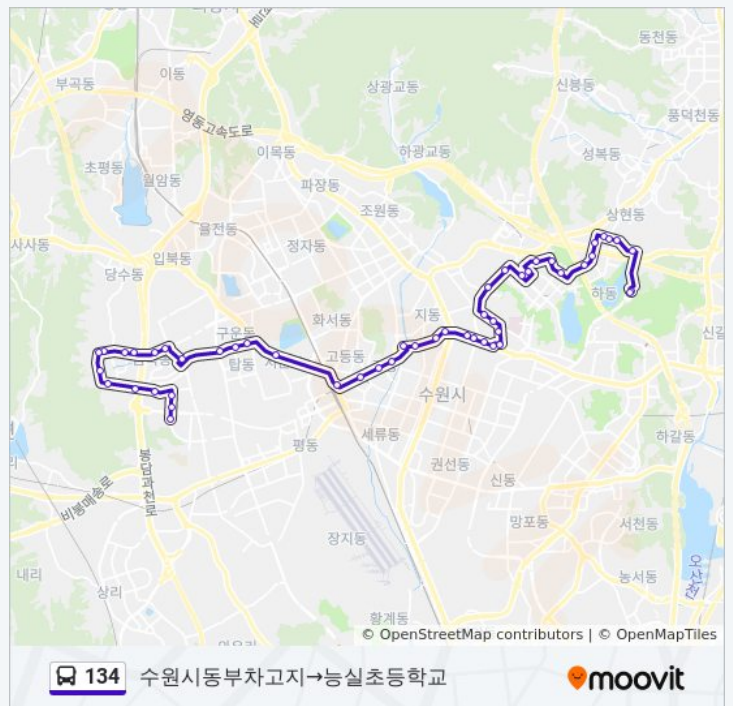

**방향: 수원시동부차고지→능실초등학교**

정류장 50개

[노선 일정 보기](#)

수원시동부차고지

### 134 버스 시간표

수원시동부차고지→능실초등학교 경로 시간표:

일요일 오전 5:00 - 오후 9:54

월요일 오전 5:00 - 오후 9:54

동부차고지  
 광고숲속마을.광고마을40단지  
 상현고등학교  
 새빛초등학교.광고상록자이  
 상현중학교  
 광고마을.중심상가  
 광고호수마을.Lh휴먼시아  
 광고호수마을.Lh휴먼시아  
 산의초등학교.광고삼성래미안  
 광고오드카운티  
 광고센트럴타운.대림E편한세상  
 연무중학교  
 광고고등학교  
 중소기업센터.경기일자리센터  
 수원월드컵경기장.아름학교  
 효성초등학교  
 창현고교.아주대학교.유신고교  
 아주대학교.아주대병원입구  
 아주대학교입구  
 아주대입구.우리은행  
 우만아파트  
 우만신성아파트  
 수원고용센터.동수원병원.라마다호텔  
 동수원사거리  
 성빈센트병원  
 2001아울렛  
 영동시장.경기도박치유센터  
 이춘택병원.해움미술관.수원농협  
 향교.팔달보건소.중앙침례교회  
 세무서.도청입구  
 수원역.Ak프라자  
 농촌진흥청  
 구운중학교

### 134 버스 정보

**방향:** 수원시동부차고지→능실초등학교  
**정거장:** 50  
**이동 시간:** 55 분  
**노선 요약:**

탑동초등학교.삼성아파트

구운동주민센터.서수원도서관

칠보입구

홈플러스

호매실파출소

가온마을4단지