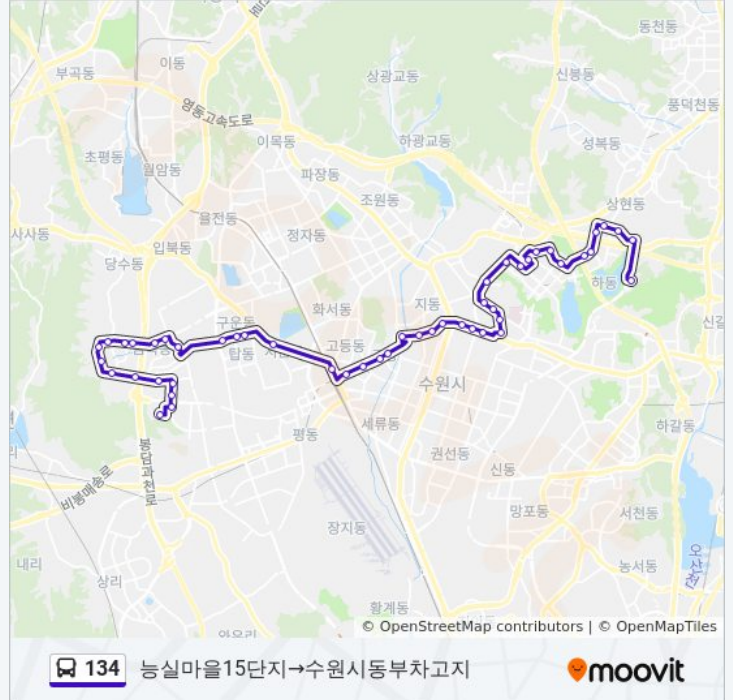

산의초등학교.광고삼성래미안

호수마을.Lh휴먼시아

광고호수마을.Lh휴먼시아

광고마을.중심상가

상현중학교

상현고등학교

광고숲속마을.광고마을40단지

수원시동부차고지

**방향: 수원시동부차고지→능실초등학교**

정류장 50개

[노선 일정 보기](#)

수원시동부차고지