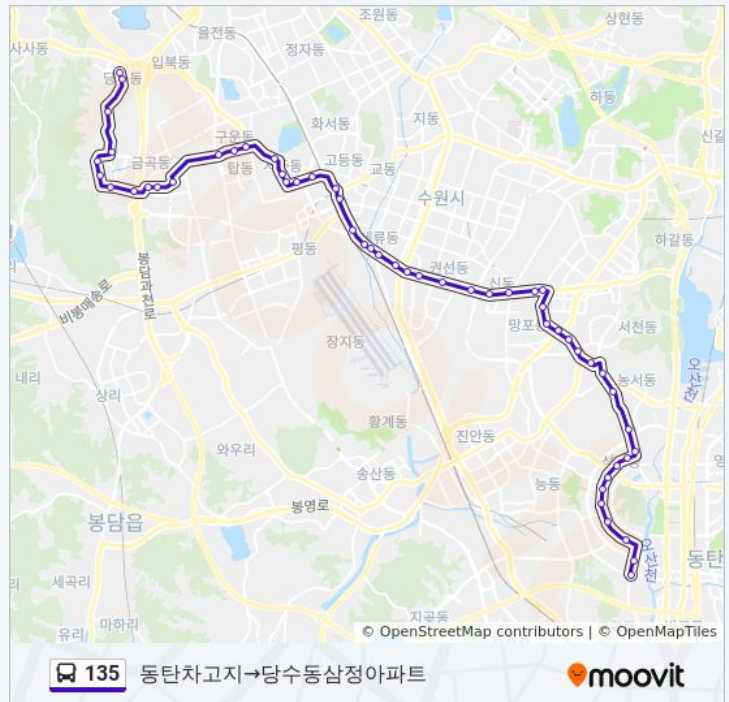

망포그대가프리미어.쌍용아파트

래미안영통마크원2단지

래미안영통마크원1단지

곡반초등학교

선일초등학교

이마트

**135 버스 시간표**

동탄차고지→당수동삼정아파트 경로 시간표:

일요일	오전 5:30 - 오후 10:58
월요일	오전 5:30 - 오후 10:58
화요일	오전 5:30 - 오후 10:58
수요일	오전 5:30 - 오후 10:58
목요일	오전 5:30 - 오후 10:58
금요일	오전 5:30 - 오후 10:58
토요일	오전 5:30 - 오후 10:58

**135 버스 정보**

**방향:** 동탄차고지→당수동삼정아파트

**정거장:** 53

**이동 시간:** 62 분

**노선 요약:**

수원버스터미널

남수원초등학교

세류2동주민센터

세류사거리

새터마을

세류중학교.아세아시멘트