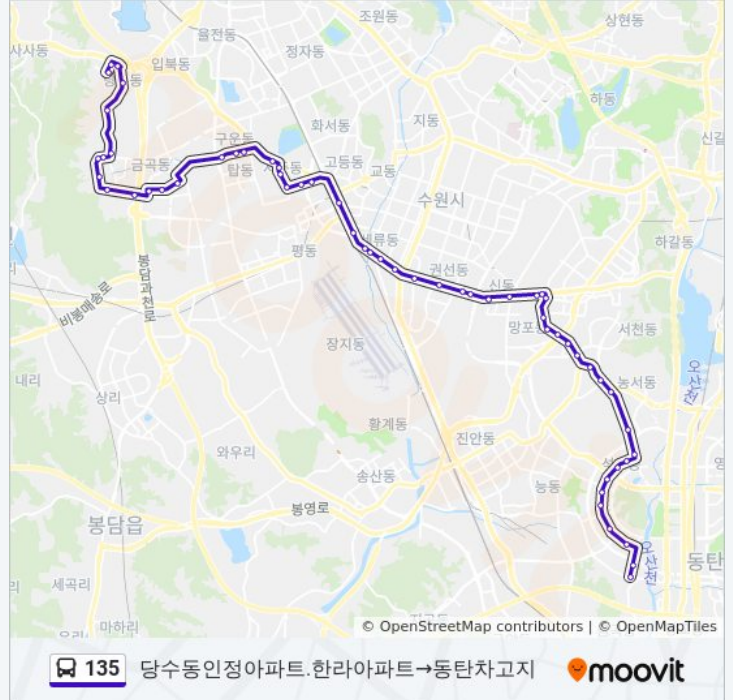

망포블루밍아파트

신영통현대타운.두산위브

반월리큰고개

빅마켓앞

삼성반도체후문

It단지(중)

한림대병원(중)

우미제일.전하리교회

예당예원초

롯데케슬정문

동탄1동주민센터

동양파라곤

롯데캐슬아파트

동탄2동주민센터

반송고등학교

동탄국제고등학교