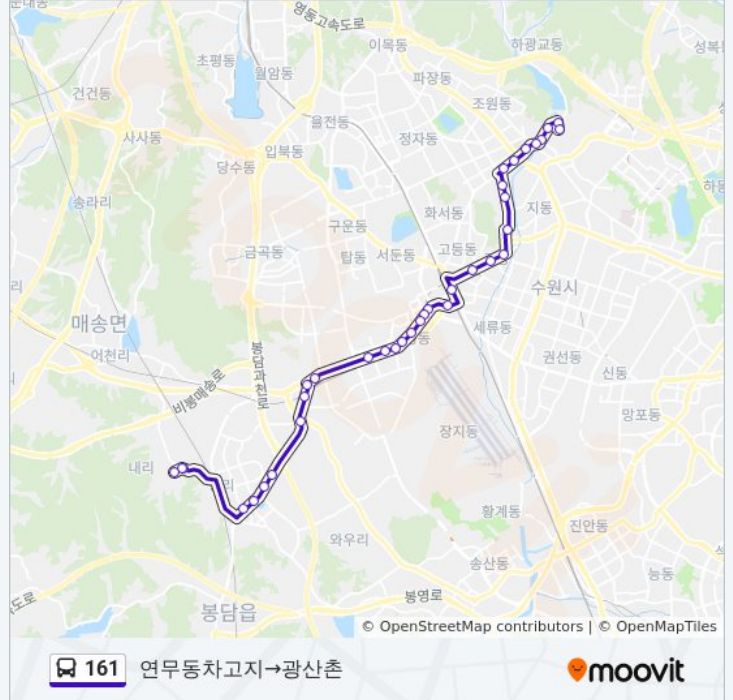

161

내리→연무동종점

웹사이트 모드로 보기

161 버스 노선 (내리→연무동종점)은(는) 2 경로가 있습니다. 주중운영 시간은 다음과 같습니다:
 (1) 내리→연무동종점: 오전 5:30 - 오후 7:50 (2) 연무동차고지→광산촌: 오전 7:05 - 오후 6:50
 내 근처의 가장 가까운 161 버스를 찾으려면 무빗을 사용하여 다음 161 버스 도착시간을 확인하세요.

161 버스 시간표

내리→연무동종점 경로 시간표:

일요일	오전 5:30 - 오후 7:50
월요일	오전 5:30 - 오후 7:50
화요일	오전 5:30 - 오후 7:50
수요일	오전 5:30 - 오후 7:50
목요일	오전 5:30 - 오후 7:50
금요일	오전 5:30 - 오후 7:50
토요일	오전 5:30 - 오후 7:50

161 버스 정보

방향: 내리→연무동종점
정거장: 37
이동 시간: 38 분
노선 요약:

161 버스 시간표와 경로 지도는 moovitapp.com 에서 오프라인 PDF로 사용할 수 있습니다. [무빗앱](#) url을 사용하여 실시간 버스 시간, 기차 일정 또는 지하철 일정과 서울시 내의 모든 대중 교통의 단계별 방향안내를 받을 수 있습니다.

[무빗에 대해](#) · [MaaS 솔루션](#) · [지원 국가](#) · [무비터 커뮤니티](#)

© 2023 무빗 - 모든 권리가 보호됨