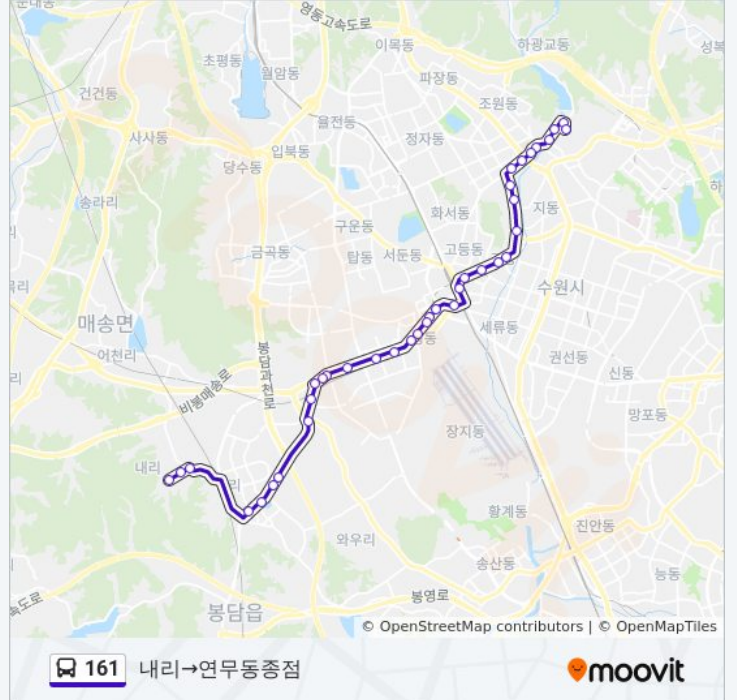

교육청사거리

수원농생고.수원북중학교

수원북중학교.수원보훈지청.경기도교육청

보훈교육원

보훈원복지타운.보훈요양원

광고공원.경기대입구

연무동종점

방향: 연무동차고지→광산촌

정류장 35개

[노선 일정 보기](#)

연무동차고지

경기대입구

보훈원복지타운.보훈요양원

보훈교육원

수원보훈지청.경기도교육청

수원북중학교