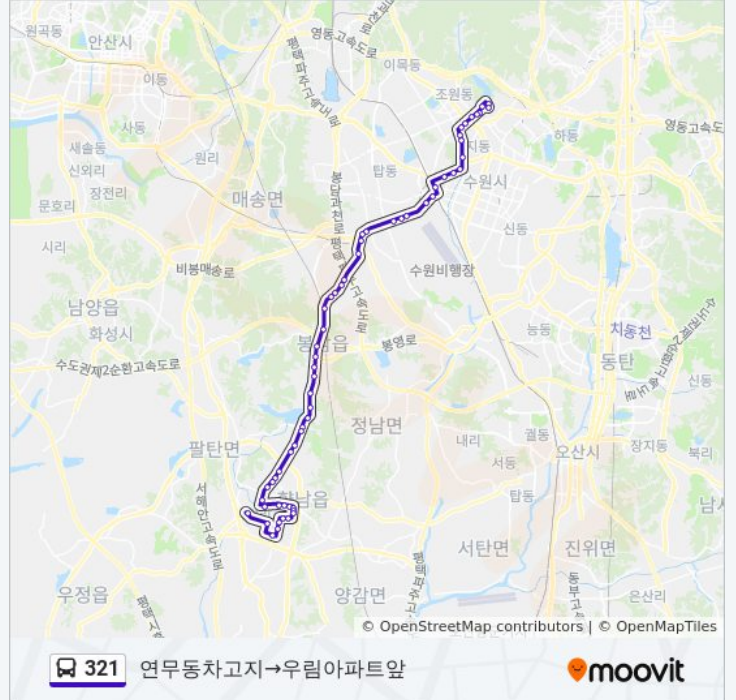

영신여자고교.청구아파트
수영오거리.방송통신대입구
대진화학
동화리.동남아파트
봉담읍사무소
삼봉마을.신안인스빌
장안대학
왕림휴게소
왕림리.상기리입구
가톨릭대학교
세곡리
당하리.흰돌산기도원입구
해병대사령부
농산물센터
덕리
팔탄입구
진우아파트
가재3리.덕우공단입구
가재3리.가재3리입구
가재1리입구
가재4리.해군경인분창
가재4리
신성미소지움아파트
발안외환은행
발안초등학교
향남읍사무소
향남휴플러스
대방노블랜드
대방노블랜드.풍림아이원
향남중고등학교
향남고등학교
한일베라체.행정초교
신영지웰아파트