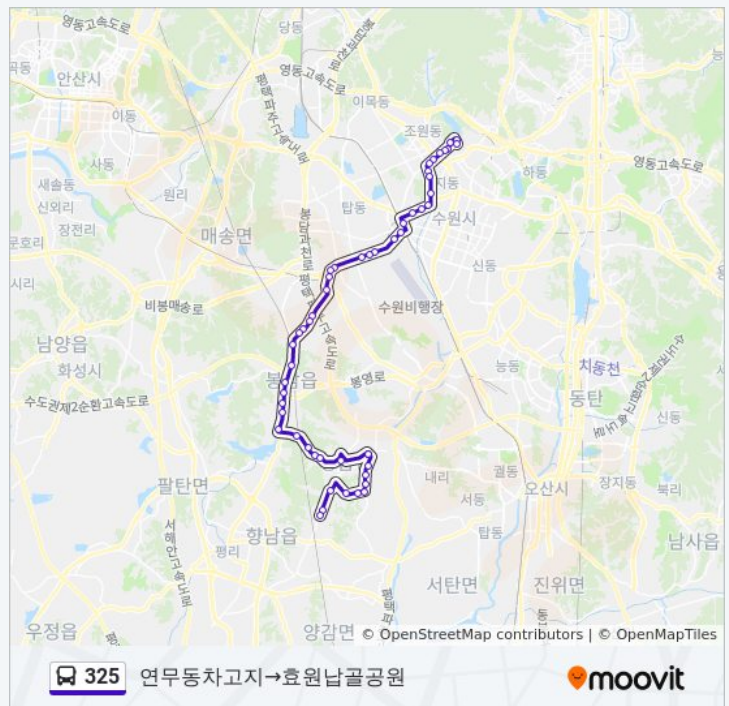

325 버스 시간표

동오리종점→연무동종점 경로 시간표:

일요일	오전 6:40 - 오후 8:00
월요일	오전 6:40 - 오후 8:00
화요일	오전 6:40 - 오후 8:00
수요일	오전 6:40 - 오후 8:00
목요일	오전 6:40 - 오후 8:00
금요일	오전 6:40 - 오후 8:00
토요일	오전 6:40 - 오후 8:00

325 버스 정보

방향: 동오리종점→연무동종점
정거장: 57
이동 시간: 69 분
노선 요약:

연무동차고지→효원납골공원 경로 시간표:

일요일	오전 5:30 - 오후 6:20
월요일	오전 5:30 - 오후 6:20
화요일	오전 5:30 - 오후 6:20
수요일	오전 5:30 - 오후 6:20
목요일	오전 5:30 - 오후 6:20
금요일	오전 5:30 - 오후 6:20
토요일	오전 5:30 - 오후 6:20

325 버스 정보

방향: 연무동차고지→효원납골공원

정거장: 51

이동 시간: 76 분

노선 요약:

삼봉마을.신안인스빌

장안대학

왕림휴게소

왕림리.상기리입구

가톨릭대학교