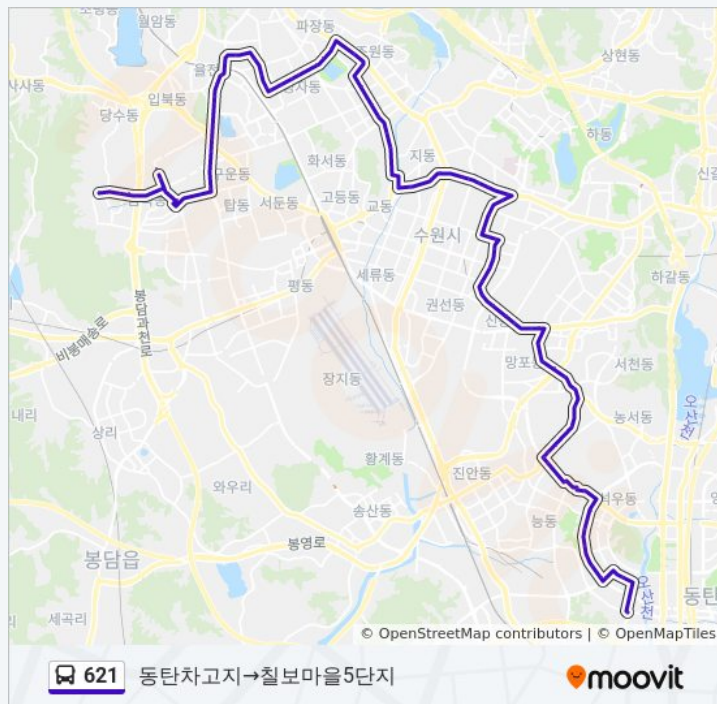

영통구청.상지문고

매탄고등학교.그린빌주공1.2단지

매탄성일아파트

매탄삼성1차아파트

삼성1차아파트

삼성2차아파트

매탄2동주민센터

법원사거리

### 621 버스 정보

방향: 동탄차고지→칠보마을5단지

정거장: 82

이동 시간: 84 분

노선 요약:

아주대입구.우리은행

우만아파트

우만신성아파트