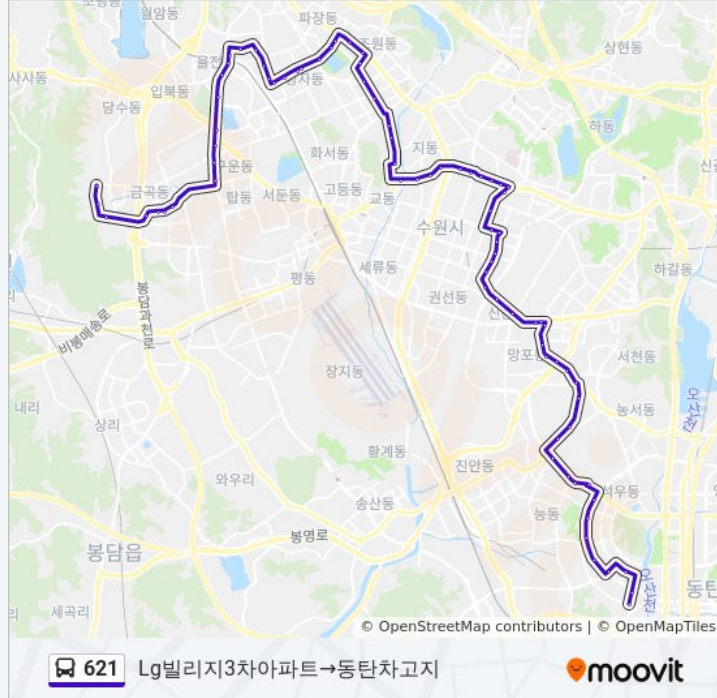

아주대삼거리

법원사거리

매탄2동주민센터.매탄시장입구

매탄주공4단지

매탄위브하늘채

매탄초교

매탄고등학교.매탄위브하늘채

영통구청

우남아파트

그린빌주공5단지

매탄권선역.화홍고등학교

신동단독택지

래미안영통마크원2단지

망포그대가프리미어.쌍용아파트

망포역3번출구.골든스퀘어

그대가프리미어아파트.망포역3번출구

태장초등학교

망포중학교

망포블루밍아파트

신영통현대타운.두산위브

반월리큰고개

반월1통.빅마켓앞

삼성전자

성지산업