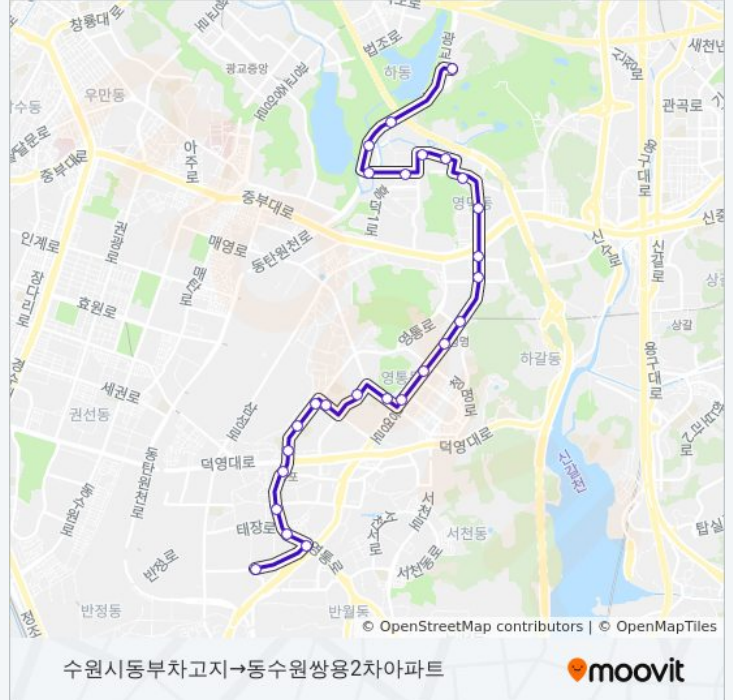

수원시동부차고지→동수원쌍용2차아파트 경로 시간표:

일요일	오전 5:00 - 오후 10:10
월요일	오전 5:00 - 오후 10:10
화요일	오전 5:00 - 오후 10:10
수요일	오전 5:00 - 오후 10:10
목요일	오전 5:00 - 오후 10:10
금요일	오전 5:00 - 오후 10:10
토요일	오전 5:00 - 오후 10:10

631 버스 정보

방향: 수원시동부차고지→동수원쌍용2차아파트

정거장: 26

이동 시간: 27 분

노선 요약:

벽적골주공8단지

태장고등학교

영동중학교

그대가프리미어아파트.망포역3번출구

태장초등학교

망포중학교

망포블루밍아파트

동수원쌍용2차아파트

631 버스 시간표와 경로 지도는 moovitapp.com 에서 오프라인 PDF로 사용할 수 있습니다. [무빗 앱](#) url을 사용하여 실시간 버스 시간, 기차 일정 또는 지하철 일정과 서울시 내의 모든 대중 교통의 단계별 방향안내를 받을 수 있습니다.

[무빗에 대해](#) · [MaaS 솔루션](#) · [지원 국가](#) · [무빗커뮤니티](#)