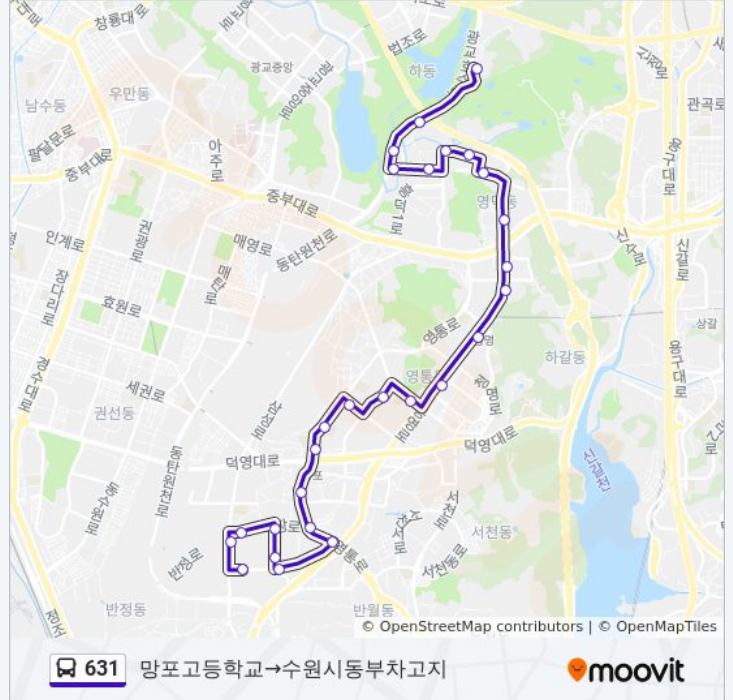

방향: 망포고등학교→수원시동부차고지

정류장 27개

[노선 일정 보기](#)

- 망포고등학교
- 박지성삼거리
- 벽산E빌리지
- 태장주민센터.잠원초등학교
- 망포동성당
- 동수원2차쌍용아파트
- 망포블루밍아파트
- 망포중학교
- 청와.쌍용.그대가센트럴파크아파
- 영동중학교
- 태장고등학교
- 벽적골8단지
- 신나무실아파트
- 영덕고등학교.영통역
- 영통역
- 청명역3번출구
- 황골쌍용아파트
- 황골벽산아파트
- 흥덕마을12단지.도로교통공단경기지부
- 흥덕중학교앞
- 흥덕마을8.10단지

방향: 망포고등학교→수원시동부차고지

정거장: 27

이동 시간: 30 분

노선 요약:

흥덕마을6.7단지

흥덕지구중심상업지구앞

광고호반마을입구

광고호반마을.Lh휴먼시아

광고한양수자인

수원시동부차고지

방향: 수원시동부차고지→동수원쌍용2차아파트

정류장 26개

[노선 일정 보기](#)

수원시동부차고지

광고호수공원.제3주차장

광고호반마을.Lh휴먼시아

정거장: 26

이동 시간: 27 분

노선 요약:

벽적골주공8단지

태장고등학교

영동중학교

그대가프리미어아파트.망포역3번출구

태장초등학교