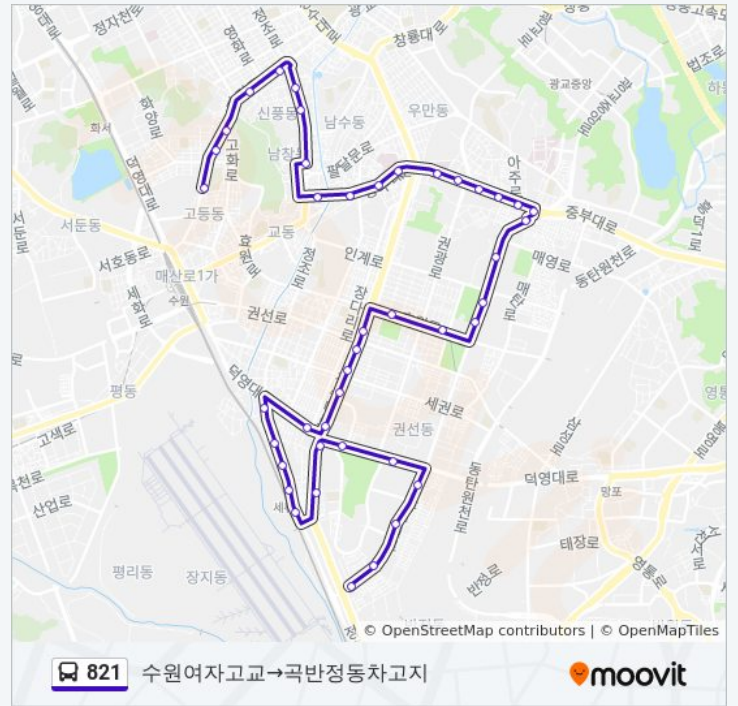

남수원초등학교

세류사거리

신곡동

미영아파트

비행장입구.세류역

세류2동.세류역환승주차장

공군관사

권선중학교

수원버스터미널

선일초등학교.수원아이파크시티

곡반중학교.수원아이파크

축산물유통센터.수원아이파크4단지

한솔아파트.한림도서관

곡반정동차고지

821 버스 시간표와 경로 지도는 moovitapp.com 에서 오프라인 PDF로 사용할 수 있습니다. [무빗앱](#) url을 사용하여 실시간 버스 시간, 기차 일정 또는 지하철 일정과 서울시 내의 모든 대중 교통의 단계별 방향안내를 받을 수 있습니다.