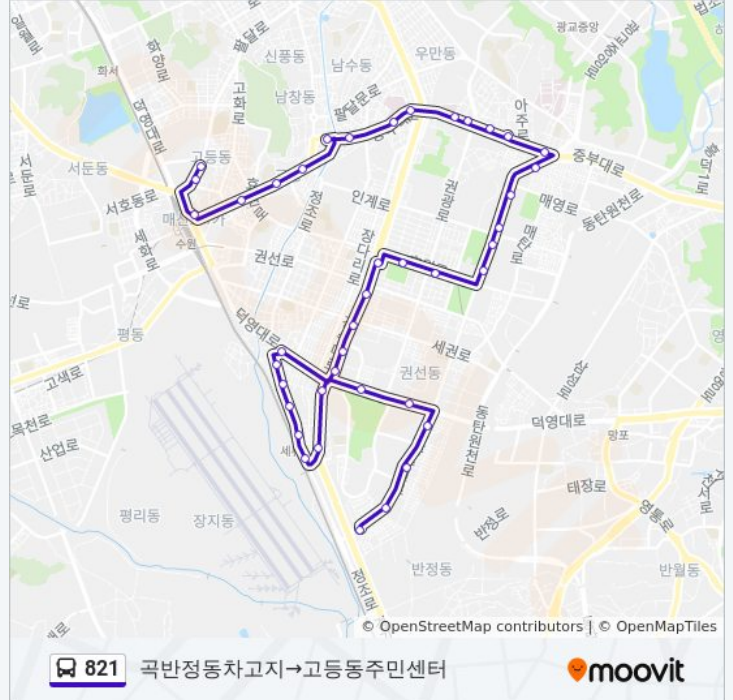

방향: 곡반정동차고지→고등동주민센터

정거장: 41

이동 시간: 41 분

노선 요약:

자유총연맹

삼성1차아파트

삼성2차아파트

매탄2동주민센터

영동시장.경기도박치유센터

이춘택병원.해움미술관.수원농협

향교.팔달보건소.중앙침례교회

세무서.도청입구

수원역.Ak프라자

고등동구터미널

고등동주민센터

방향: 수원여자고교→곡반정동차고지

정류장 43개

[노선 일정 보기](#)

수원여자고교

화서시장.화서사거리병무청입구

서문치안센터

화서문.장안공원

장안공원

장안동

821 버스 정보

방향: 수원여자고교→곡반정동차고지

정거장: 43

이동 시간: 43 분

노선 요약:

성빈센트병원

한국전력경기사업본부.한라시그마팰리스

수원고용센터.동수원병원.라마다호텔